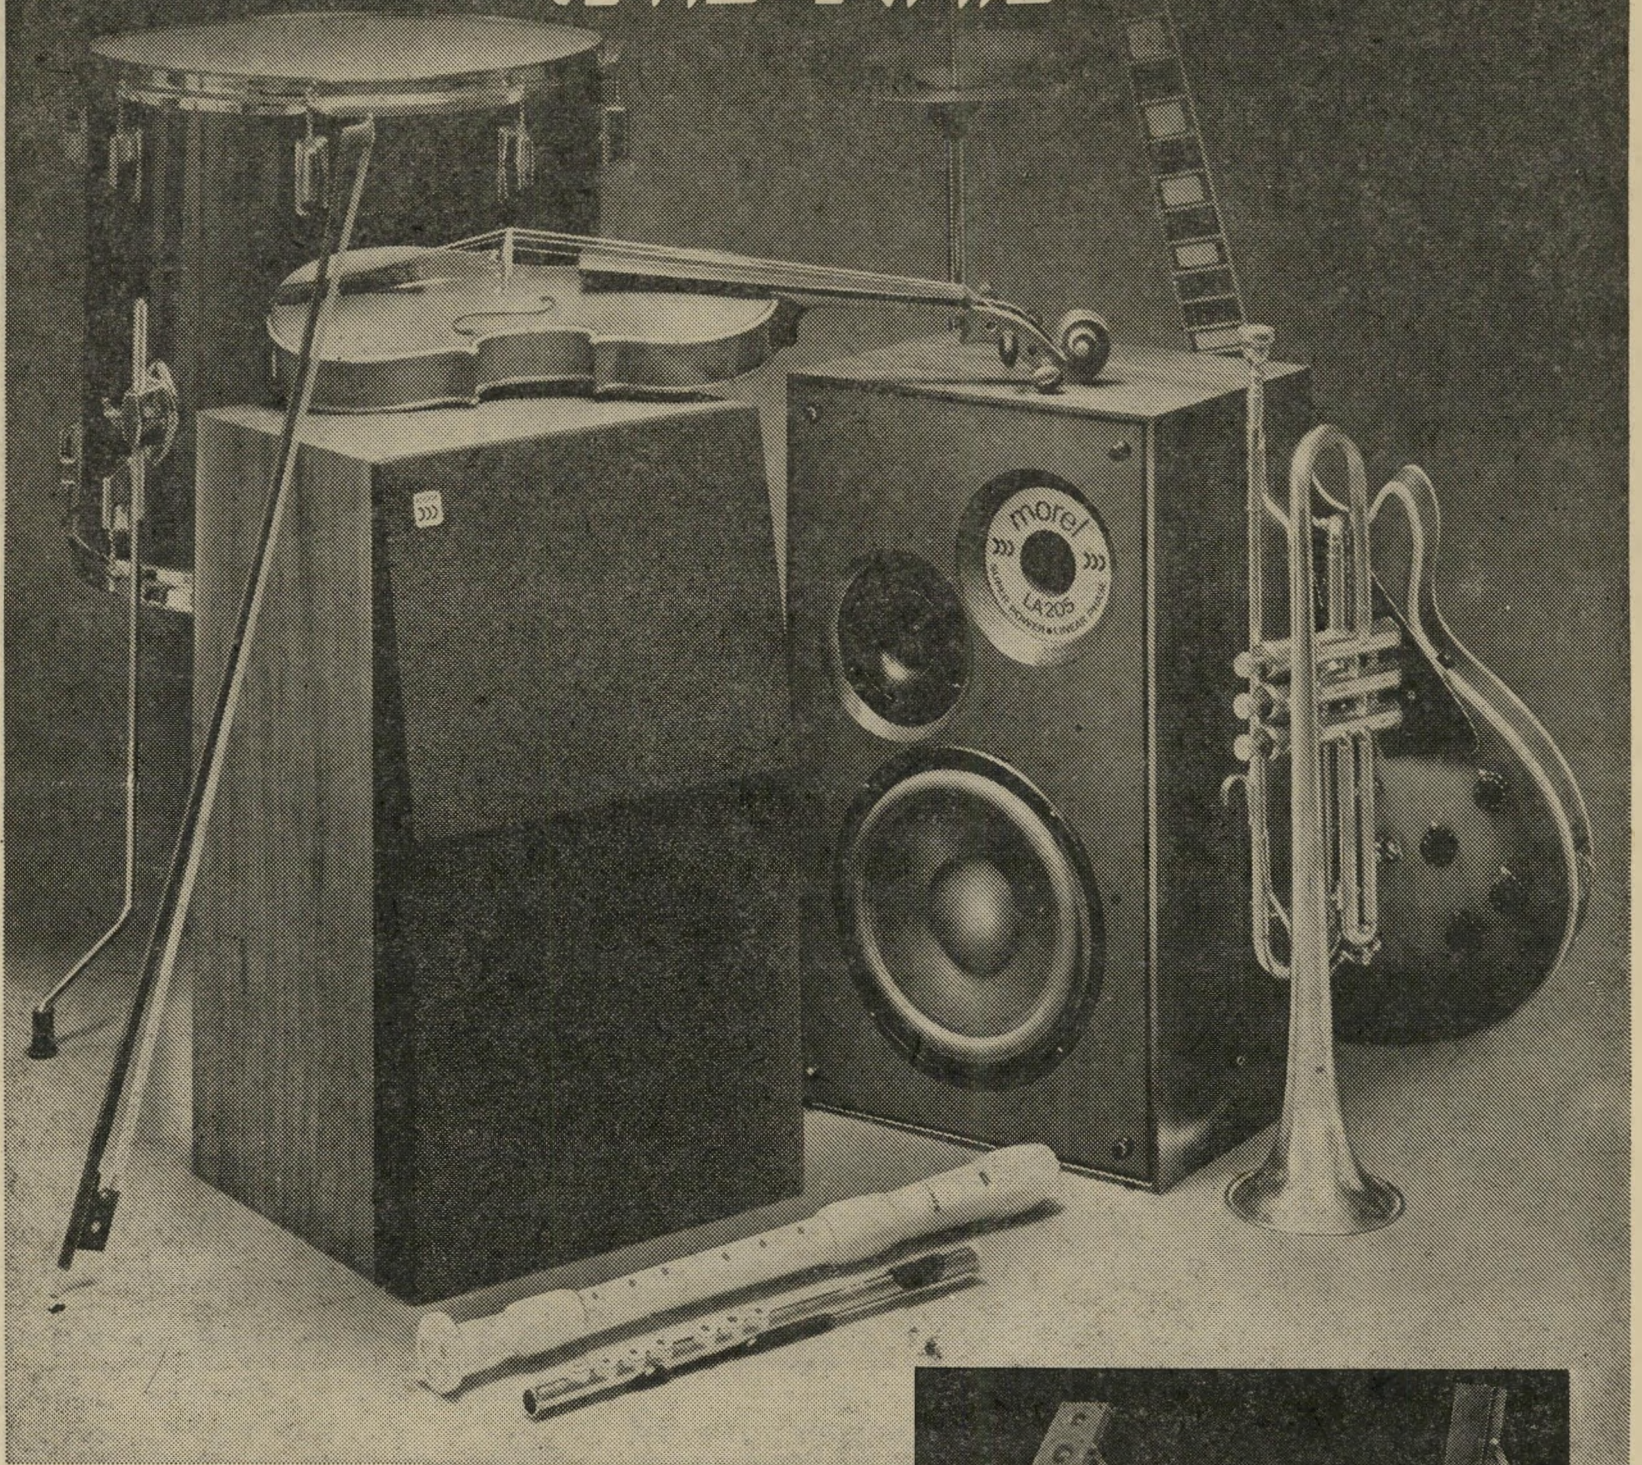

העוצמה חשובה לנו לא פחות מהאיכות.

מוראל מכניסה אותך לעידן העוצמה עם רמקול חדיש ויוצא דופן - LA 205 - המשלים את סדרת הרמקולים המקצועיים של מוראל MLP/301/303/309/311 ואוקטב-3.
 כבן למשפחה מופלאה זו ניחן ה-LA 205 בכל היתרונות שעשו את רמקולי מוראל לשם דבר: דיוק מירבי בהעברת הצליל, "היענות מעבר" מהירה, סלילי MAGNAFLEX+HEXAGONAL לספיגת עוצמת-יתר ומערכת ליניארית לתיאום פאזה (MLP).
 תכונות אלה בצירוף גימור קפדני, מחיר סביר ו-3 שנות אחריות. נותנים בידך רמקול רב עצמה, בין אם אתה משוגע לדיסקו, למוסיקה קלאסית או לכל מוסיקה באשר היא.
 מדוע שלא תכנס לשמוע אותו באחד מאולמי ההשמעה המקצועיים עוד היום?