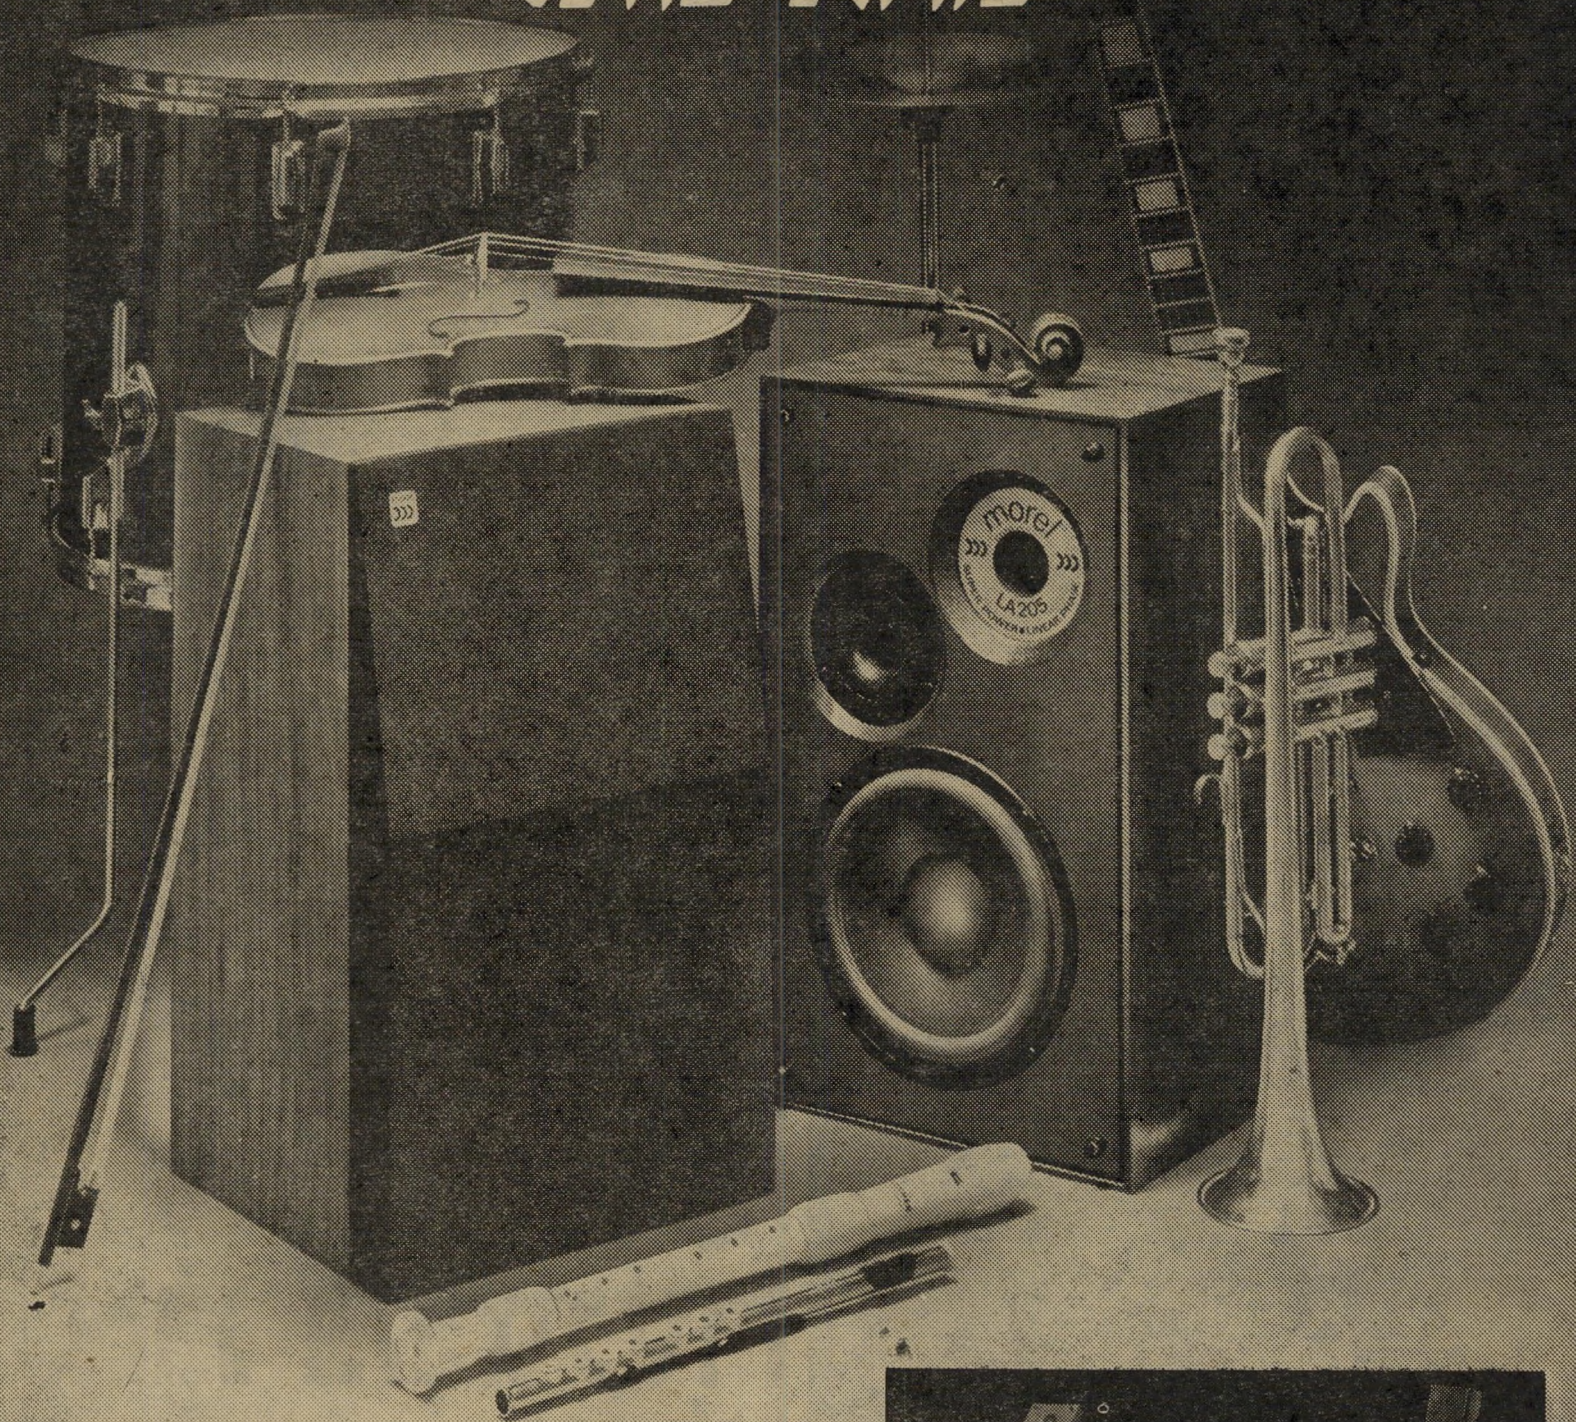

העוצמה חשובה לנו לא פחות מהאיכות.

מוראל מכניסה אותך לעידן העוצמה עם רמקול חדיש ויוצא דופן-
LA 205 - המשלים את סדרת הרמקולים המקצועיים של מוראל
MLP/301/303/309/311 ואוקטב-3.
כבר למשפחה מופלאה זו ניחן ה-LA 205 בכל היתרונות שעשו את
רמקולי מוראל לשם דבר: דיוק מירבי בהעברת הצליל, "היענות מעבר"
מהירה, סלילי MAGNAFLEX+HEXAGONAL לספיגת עוצמת-יתר
ומערכת ליניארית לתיאום פאזה (MLP).
תכונות אלה בצירוף גימור קפדני, מחיר סביר ו-3 שנות אחריות.
נותנים בידך רמקול רב עצמה, בין אם אתה משוגע לדיסקו,
למוסיקה קלאסית או לכל מוסיקה באשר היא.
מדוע שלא תכנס לשמוע אותו באחד מאולמי ההשמעה המקצועיים
עוד היום?