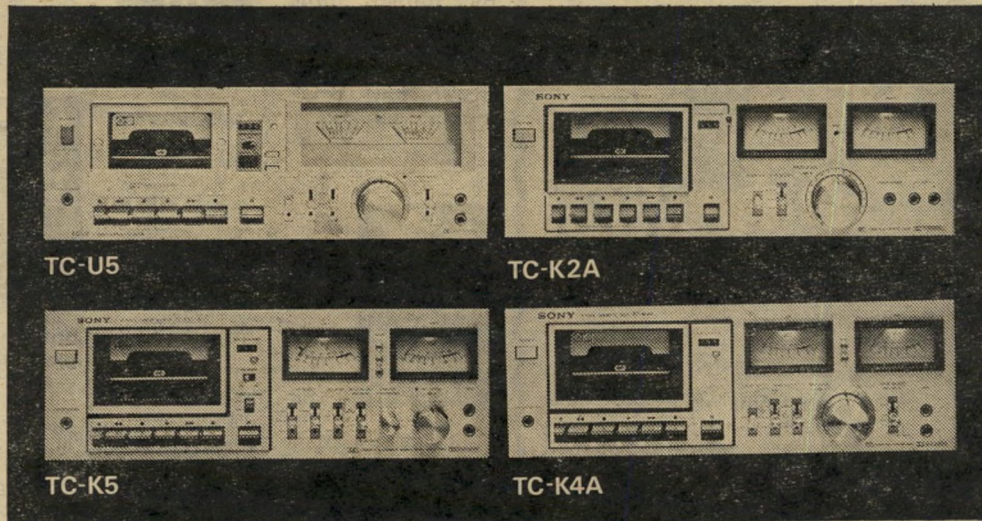

כלבוטייפ...

TC-K60

TC-K96R

...סידרת הדקיים החדדישים SONY TC-K/ט

TC-K5

- מונה סרט עם זיכרון
- מנוע חדש TRI-DUTY
- מבוקר Servo
- חיבור לאוזניות עם ויסות עוצמה

TC-K60

- מד הקלטה בשיטת LIQUID CRYSTAL
- פילטר מיוחד להקלטת שידורי FM סטריאו
- מנוע BSL (ללא מברשות)
- מבוקר Servo
- שתי יציאות AUDIO

TC-K96R

- פיקוד אלקטרוני עם אפשרות הפעלה מרחוק
- Auto Reverse ומנגנון Repeat
- נוריות לסימון מצב ההפעלה
- אפשרות ל-Mixing בין המיקרופון ומקור חיצוני נוסף

TC-U5

TC-K2A

TC-K5

TC-K4A

כל הדקיים בשיטת DOLBY. ראש F&F, עצירה אוטומטית בורר קסטות TAPE SECECT ומכסה קסטות עם "פתיחה רכה" ע"י בוכנה מיוחדת.

DOLBY SYSTEM

TC-K2A

- מנוע FG מבוקר Servo
- הפעלה קלה במיוחד

TC-K4A

- מנוע חדש TRI-DUTY
- מבוקר Servo
- פקד RECMUTE
- גישה נוחה במיוחד לניקוי הראשים

TC-U5

- AMS — מנגנון אוטומטי לאיתור קטעים המוקלטים על הקסטה
- מנוע FG מבוקר Servo