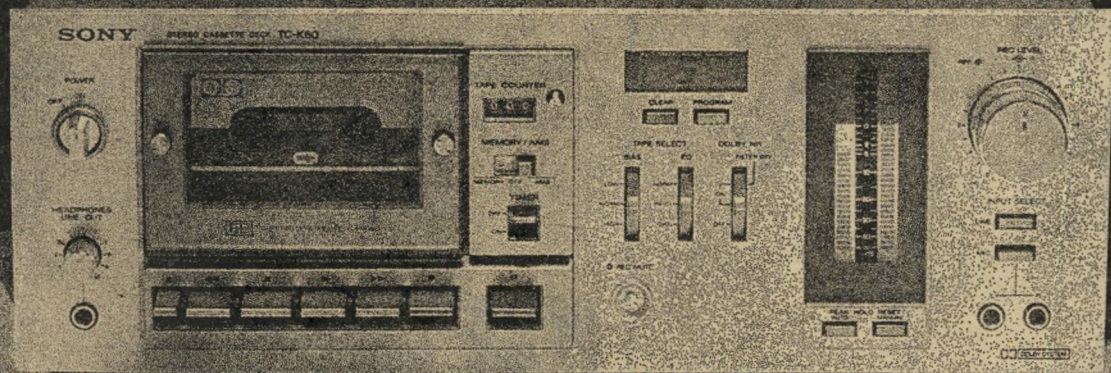

כלבוטייפ...

TC-K60

TC-K96R

...סידרת הדקיים החדדישים SONY TC-K/ט

TC-K5

- מונה סרט עם זיכרון
- מנוע חדש TRI-DUTY
- מבוקר Servo
- חיבור לאוזניות עם ויסות עוצמה

TC-K60

- מד הקלטה בשיטת LIQUID CRYSTAL
- פילטר מיוחד להקלטת שידורי FM סטריאו
- מנוע BSL (ללא מברשות)
- מבוקר Servo
- שתי יציאות AUDIO

TC-K96R

- פיקוד אלקטרוני עם אפשרות הפעלה מרחוק
- Auto Reverse ומנגנון Repeat
- נוריות לסימון מצב ההפעלה
- אפשרות ל-Mixing בין המיקרופון ומקור חיצוני נוסף

TC-U5

TC-K2A

TC-K5

TC-K4A

כל הדקיים בשיטת DOLBY. ראש F&F, עצירה אוטומטית בורר קסטות TAPE SECECT ומכסה קסטות עם "פתיחה רכה" ע"י בוכנה מיוחדת.

DOLBY SYSTEM

TC-K2A

- מנוע FG מבוקר Servo
- הפעלה קלה במיוחד

TC-K4A

- מנוע חדש TRI-DUTY
- מבוקר Servo
- פקד RECMUTE
- גישה נוחה במיוחד לניקוי הראשים

TC-U5

- AMS — מנגנון אוטומטי לאיתור קטעים המוקלטים על הקסטה
- מנוע FG מבוקר Servo