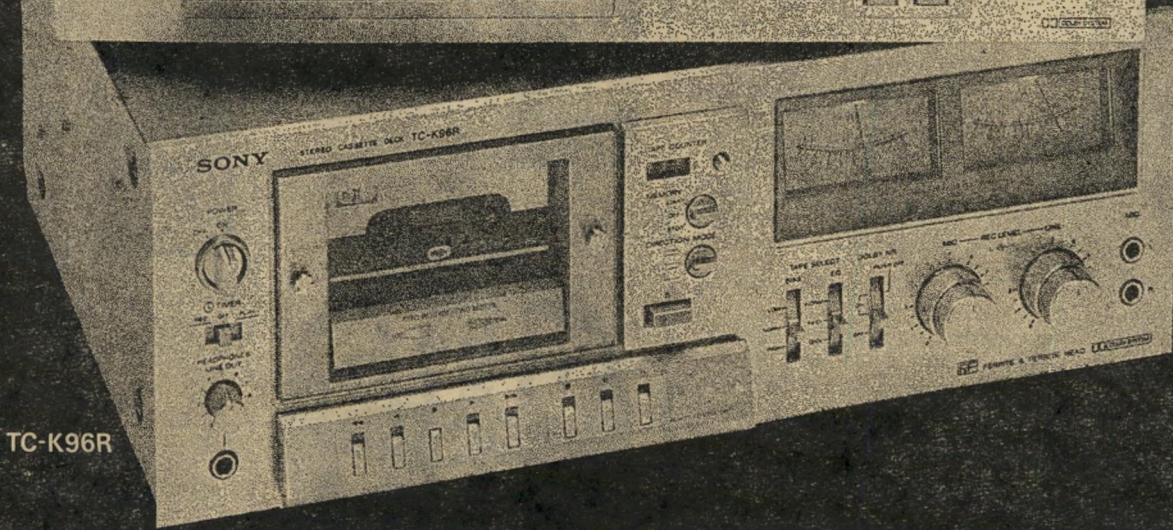

כלבוטייפ...

TC-K60

TC-K96R

...סידרת הדקיים החדדישים SONY TC-K/ט

TC-K5

- מונה סרט עם זיכרון
- מנוע חדש TRI-DUTY
- מבוקר Servo
- חיבור לאוזניות עם ויסות עוצמה

TC-K60

- מד הקלטה בשיטת LIQUID CRYSTAL
- פילטר מיוחד להקלטת שידורי FM סטריאו
- מנוע BSL (ללא מברשות)
- מבוקר Servo
- שתי יציאות AUDIO

TC-K96R

- פיקוד אלקטרוני עם אפשרות הפעלה מרחוק
- Auto Reverse ומנגנון Repeat
- נוריות לסימון מצב ההפעלה
- אפשרות ל-Mixing בין המיקרופון ומקור חיצוני נוסף

TC-U5

TC-K2A

TC-K5

TC-K4A

כל הדקיים בשיטת DOLBY. ראש F&F, עצירה אוטומטית בורר קסטות TAPE SECECT ומכסה קסטות עם "פתיחה רכה" ע"י בוכנה מיוחדת.

DOLBY SYSTEM

TC-K2A

- מנוע FG מבוקר Servo
- הפעלה קלה במיוחד

TC-K4A

- מנוע חדש TRI-DUTY
- מבוקר Servo
- פקד RECMUTE
- גישה נוחה במיוחד לניקוי הראשים

TC-U5

- AMS — מנגנון אוטומטי לאיתור קטעים המוקלטים על הקסטה
- מנוע FG מבוקר Servo