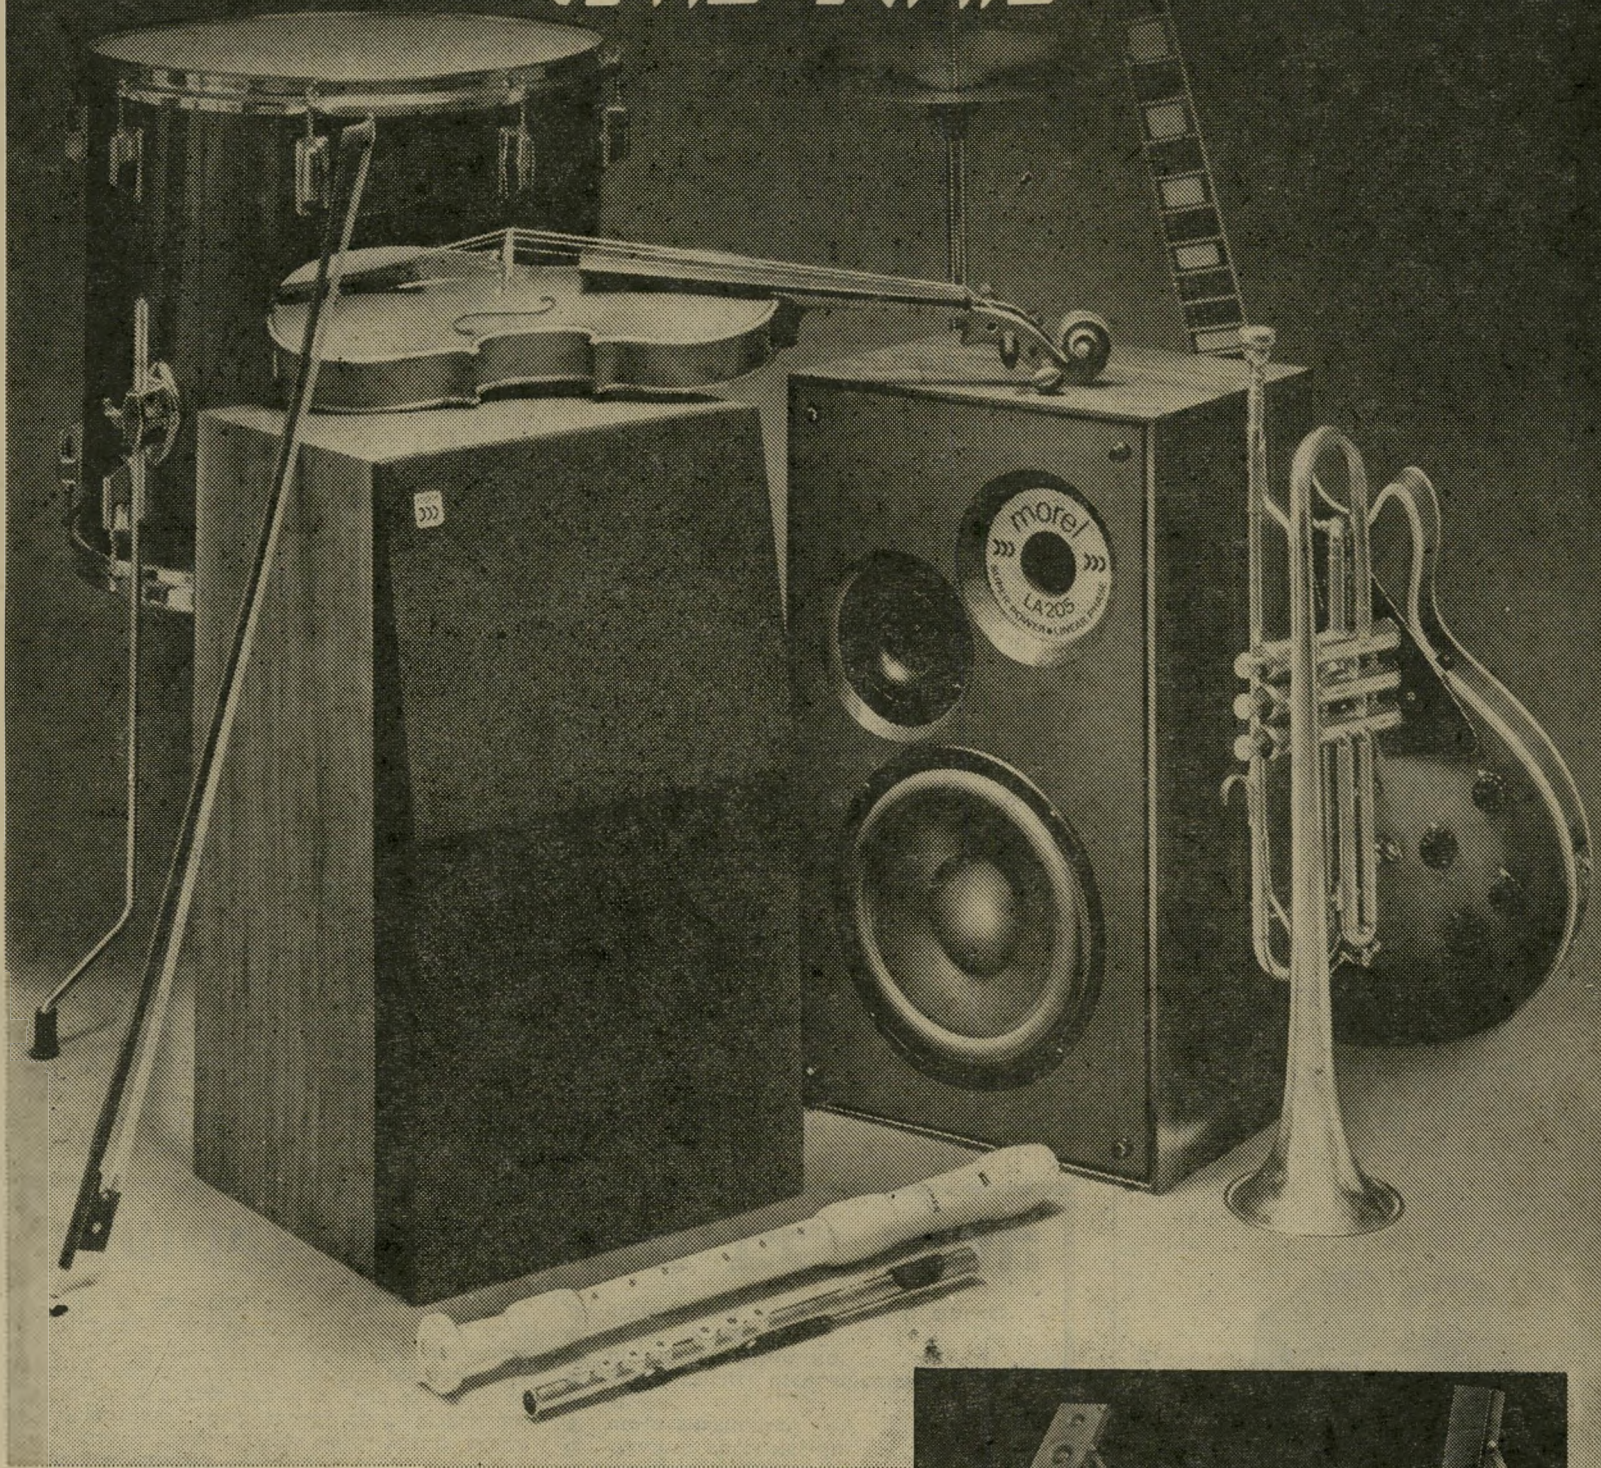

העוצמה חשובה לנו לא פחות מהאיכות.

מוראל מכניסה אותך לעידן העוצמה עם רמקול חדיש ויוצא דופן -
LA 205 - המשלים את סדרת הרמקולים המקצועיים של מוראל
MLP/301/303/309/311 ואוקטב-3.
כבן למשפחה מופלאה זו ניחן ה-LA 205 בכל היתרונות שעשו את
רמקולי מוראל לשם דבר: דיוק מירבי בהעברת הצליל, "היענות מעבר"
מהירה, סלילי MAGNAFLEX+HEXAGONAL לספיגת עוצמת-יתר
ומערכת ליניארית לתיאום פאזה (MLP).
תכונות אלה בצירוף גימור קפדני, מחיר סביר ו-3 שנות אחריות.
נותנים בידך רמקול רב עצמה, בין אם אתה משוגע לדיסקו,
למוסיקה קלאסית או לכל מוסיקה באשר היא.
מדוע שלא תכנס לשמוע אותו באחד מאולמי ההשמעה המקצועיים
עוד היום?