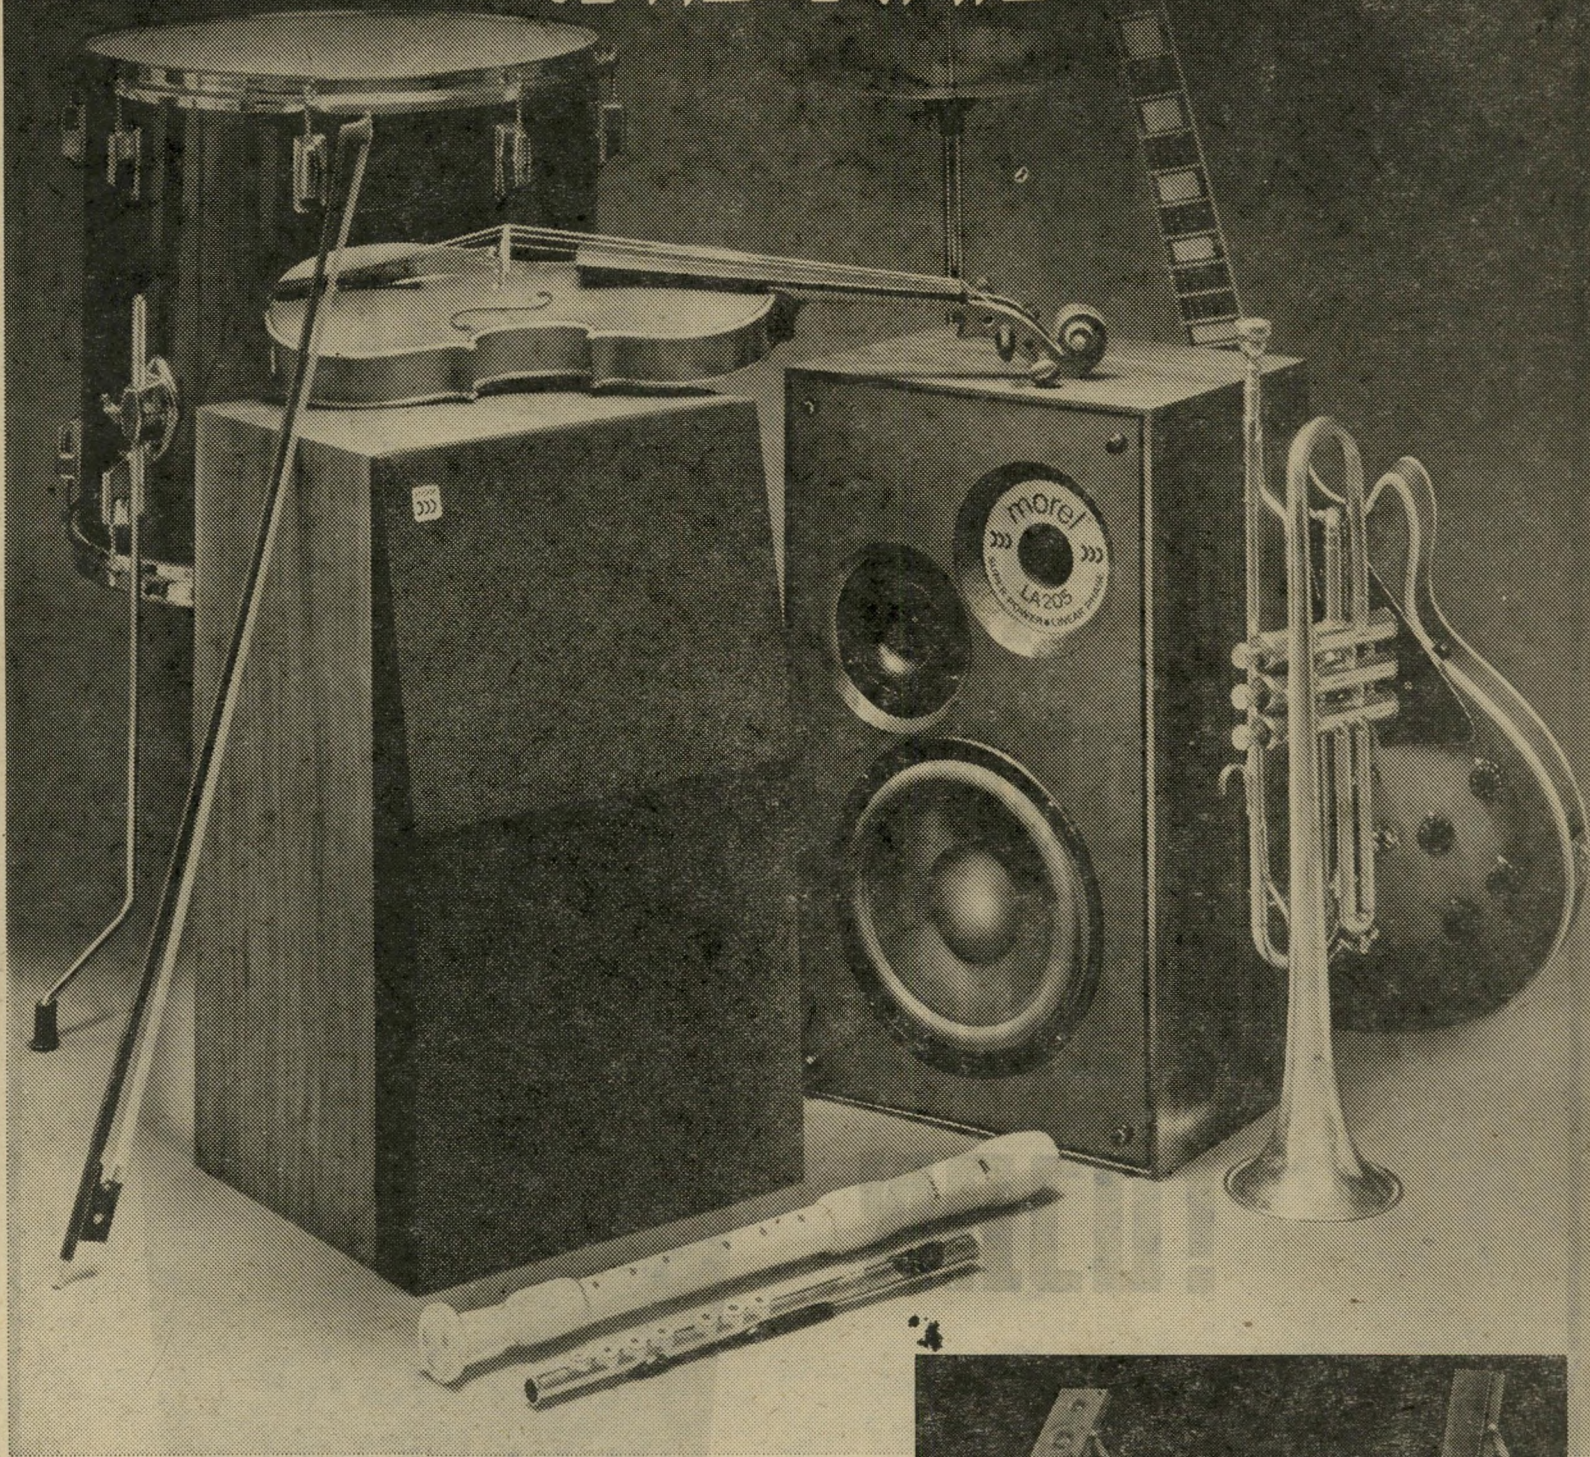

העוצמה חשובה לנו לא פחות מהאיכות.

מוראל מכניסה אותך לעידן העוצמה עם רמקול חדיש ויוצא דופן -
 LA 205 - המשלים את סדרת הרמקולים המקצועיים של מוראל
 MLP/301/303/309/311 ואוקטב-3.
 כבן למשפחה מופלאה זו ניחן ה-LA 205 בכל היתרונות שעשו את
 רמקולי מוראל לשם דבר: דיוק מירבי בהעברת הצליל, "היענות מעבר"
 מהירה, סלילי MAGNAFLEX+HEXAGONAL לספיגת עוצמת-יתר
 ומערכת ליניארית לתיאום פאזה (MLP).
 תכונות אלה בצירוף גימור קפדני, מחיר סביר ו-3 שנות אחריות.
 נותנים בידך רמקול רב עצמה, בין אם אתה משוגע לדיסקו,
 למוסיקה קלאסית או לכל מוסיקה באשר היא.
 מדוע שלא תכנס לשמוע אותו באחד מאולמי ההשמעה המקצועיים
 עוד היום?