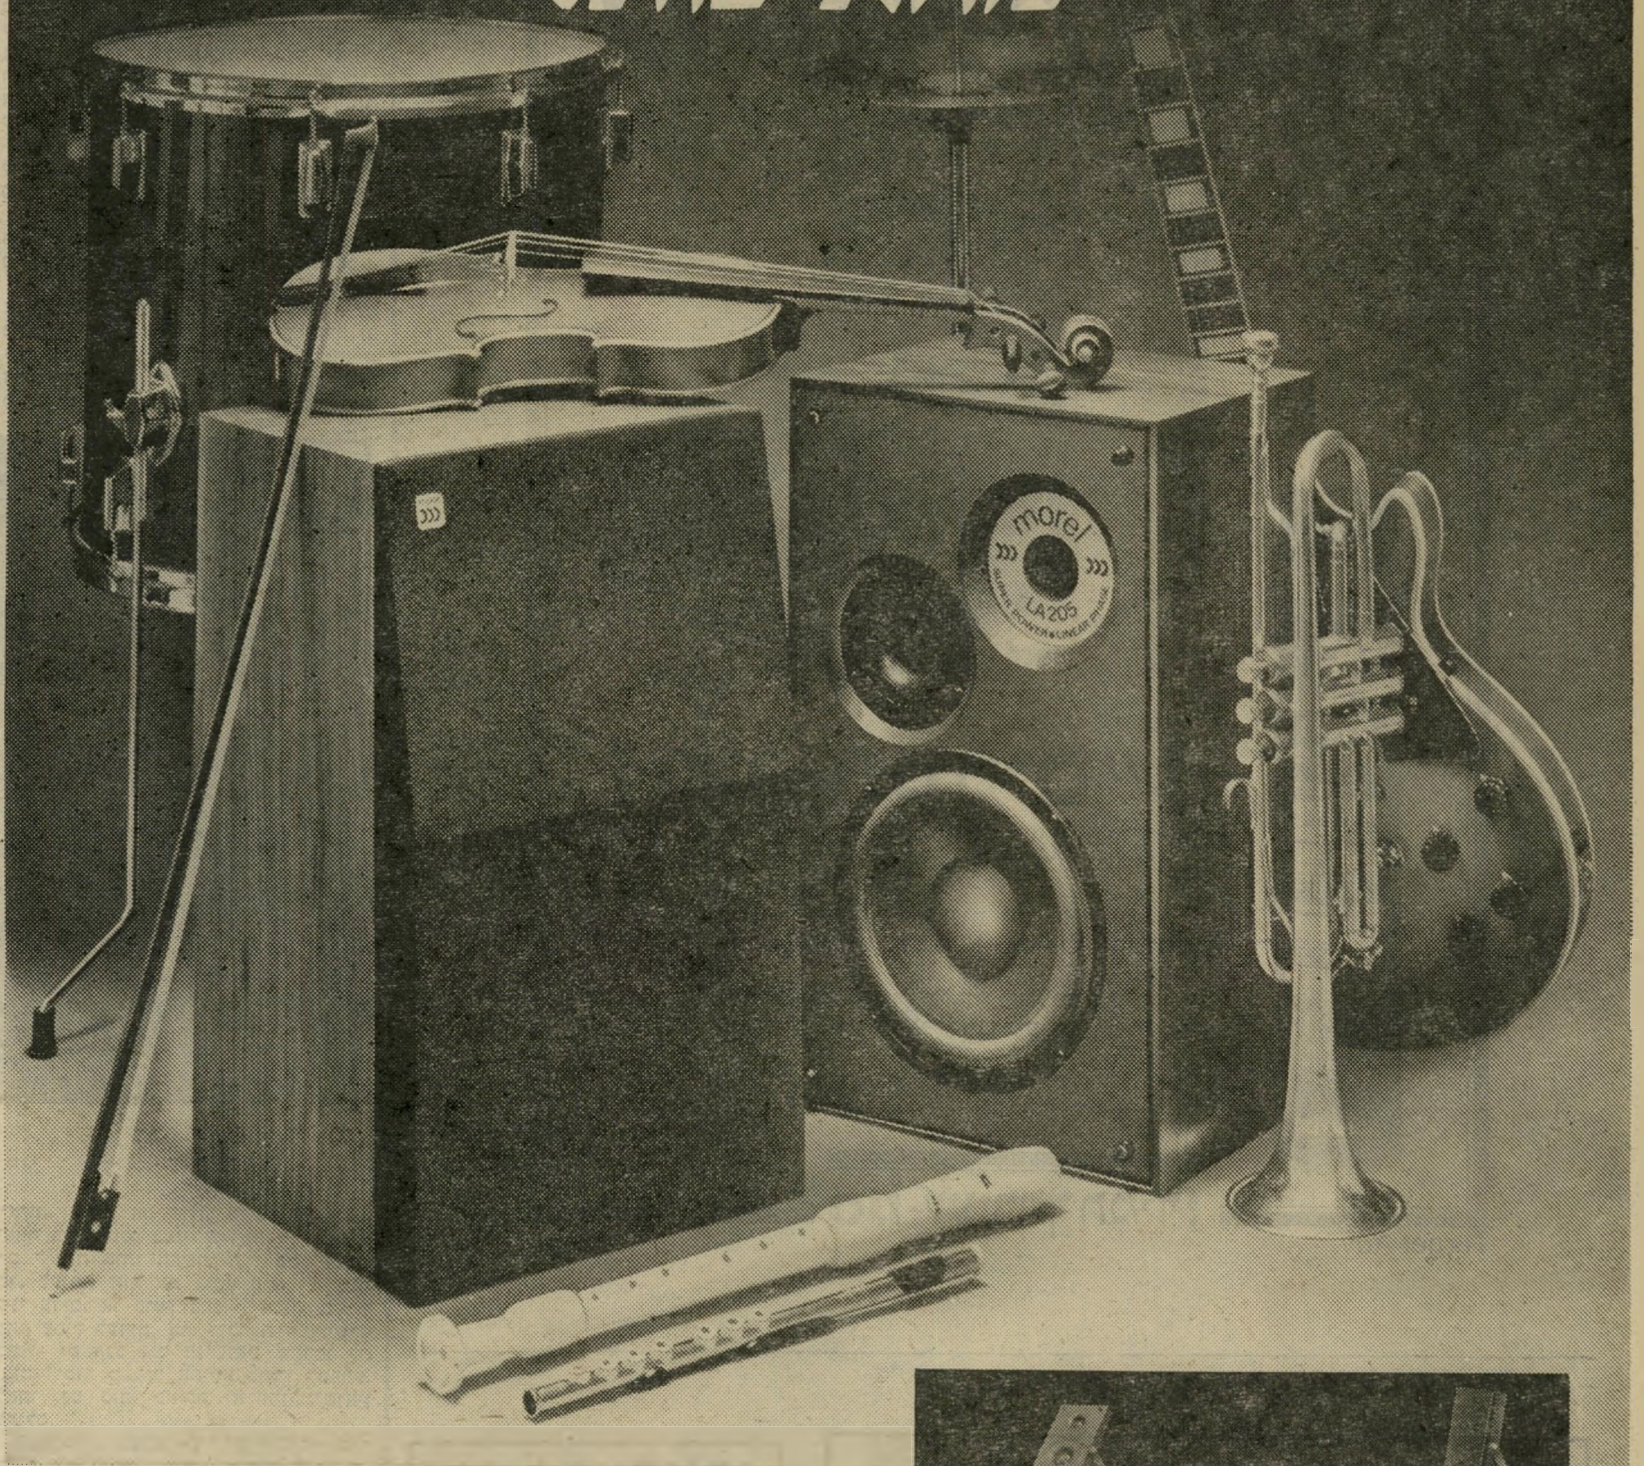

העוצמה חשובה לנו לא פחות מהאיכות.

מוראל מכניסה אותך לעידן העוצמה עם רמקול חדיש ויוצא דופן -
LA 205 - המשלים את סדרת הרמקולים המקצועיים של מוראל
MLP/301/303/309/311 ואוקטב-3.
כבן למשפחה מופלאה זו ניחן ה-LA 205 בכל היתרונות שעשו את
רמקולי מוראל לשם דבר: דיוק מירבי בהעברת הצליל, "היענות מעבר"
מהירה, סלילי MAGNAFLEX+HEXAGONAL לספיגת עוצמת-יתר
ומערכת ליניארית לתיאום פאזה (MLP).
תכונות אלה בצירוף גימור קפדני, מחיר סביר ו-3 שנות אחריות.
נותנים בידך רמקול רב עצמה, בין אם אתה משוגע לדיסקו,
למוסיקה קלאסית או לכל מוסיקה באשר היא.
מדוע שלא תכנס לשמוע אותו באחד מאולמי ההשמעה המקצועיים
עוד היום?