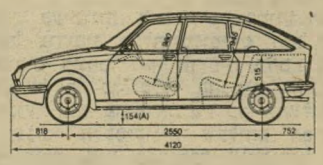

נוחות
מערכת מתלים הידרופניאומטית (בלעדית לסיטרואן), המאפשרת לכל גלגל בנפרד להצמד לקרקע בכל מעמס, בצורה מושלמת הגורמת לנסיעה חלקה ונוחה ללא תנודות. מושבים רכים ונוחים במיוחד, שפע של מקום לנהג ולנוסעים. תא מטען מרווח ונוח לטעינה ופריקה.