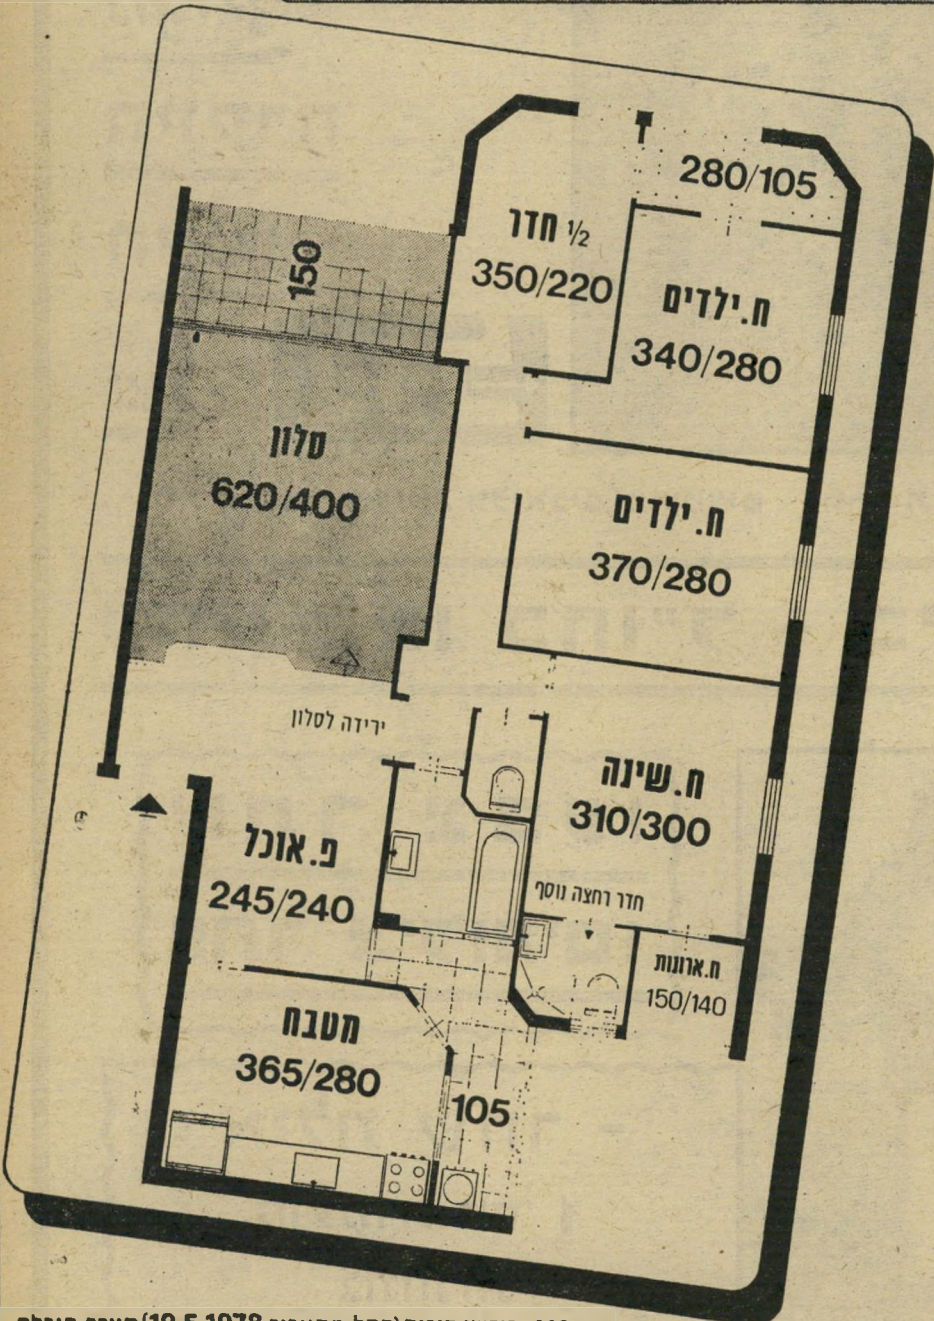

תכנון ארכיטקטוני מרשים ע"י אדריכלי צמרת:
משרד אדריכלים „קורה“, אבי רסקין והרי המלי.

בצמרת השרון מציעים:

- שני מפלסים לכל דירה
- הסקה לחימום הדירות
- 2 חדרי רחצה לכל דירה
- חדר ארונות בכל דירה
- ארונות מטבח מפוארים „דגש“
- חרסינה פרחונית במטבח
- רצוף קרמיקה באמבטיה ובשרותים
- חדר תרבות לכל בנין
- לובי מפואר בכניסה
- משטחי דשא וגני נוי
- מתקני משחקים בחצר לילדי הבית