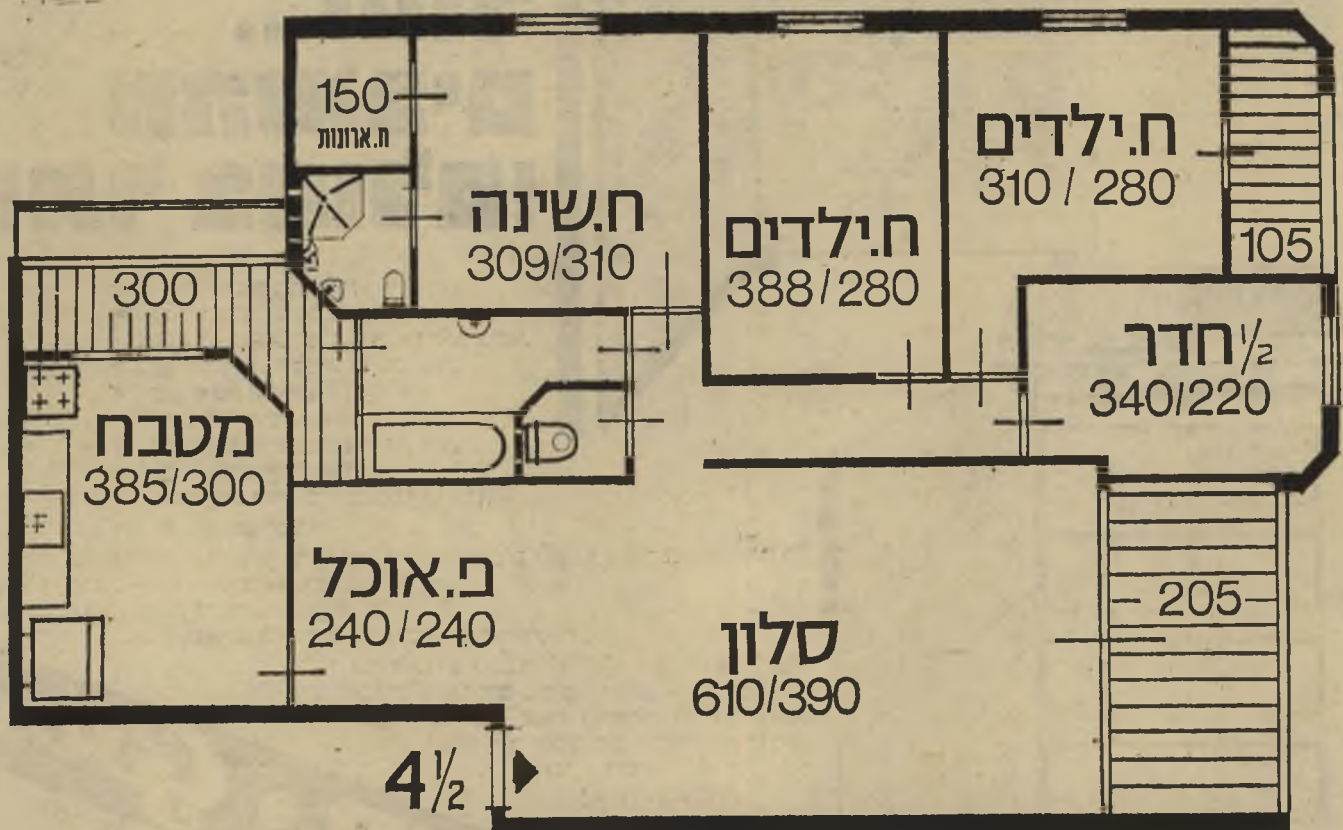

נאות דברת

בונה דירות

עם איכות חיים לכל החיים

ברמת-השרון

ברח' סולד ועתה גם ברח' מרדכי
דירות יוקרה 4 1/2 חדרים

ריצוף כהה בסלון ובפינת האוכל * קרניקה וחרסינה פרחונית בנוטב
בנוטב אמריקאי * חדר תרבות ונושחקים * לובי נופאר * בותקני נושחקים לילדים