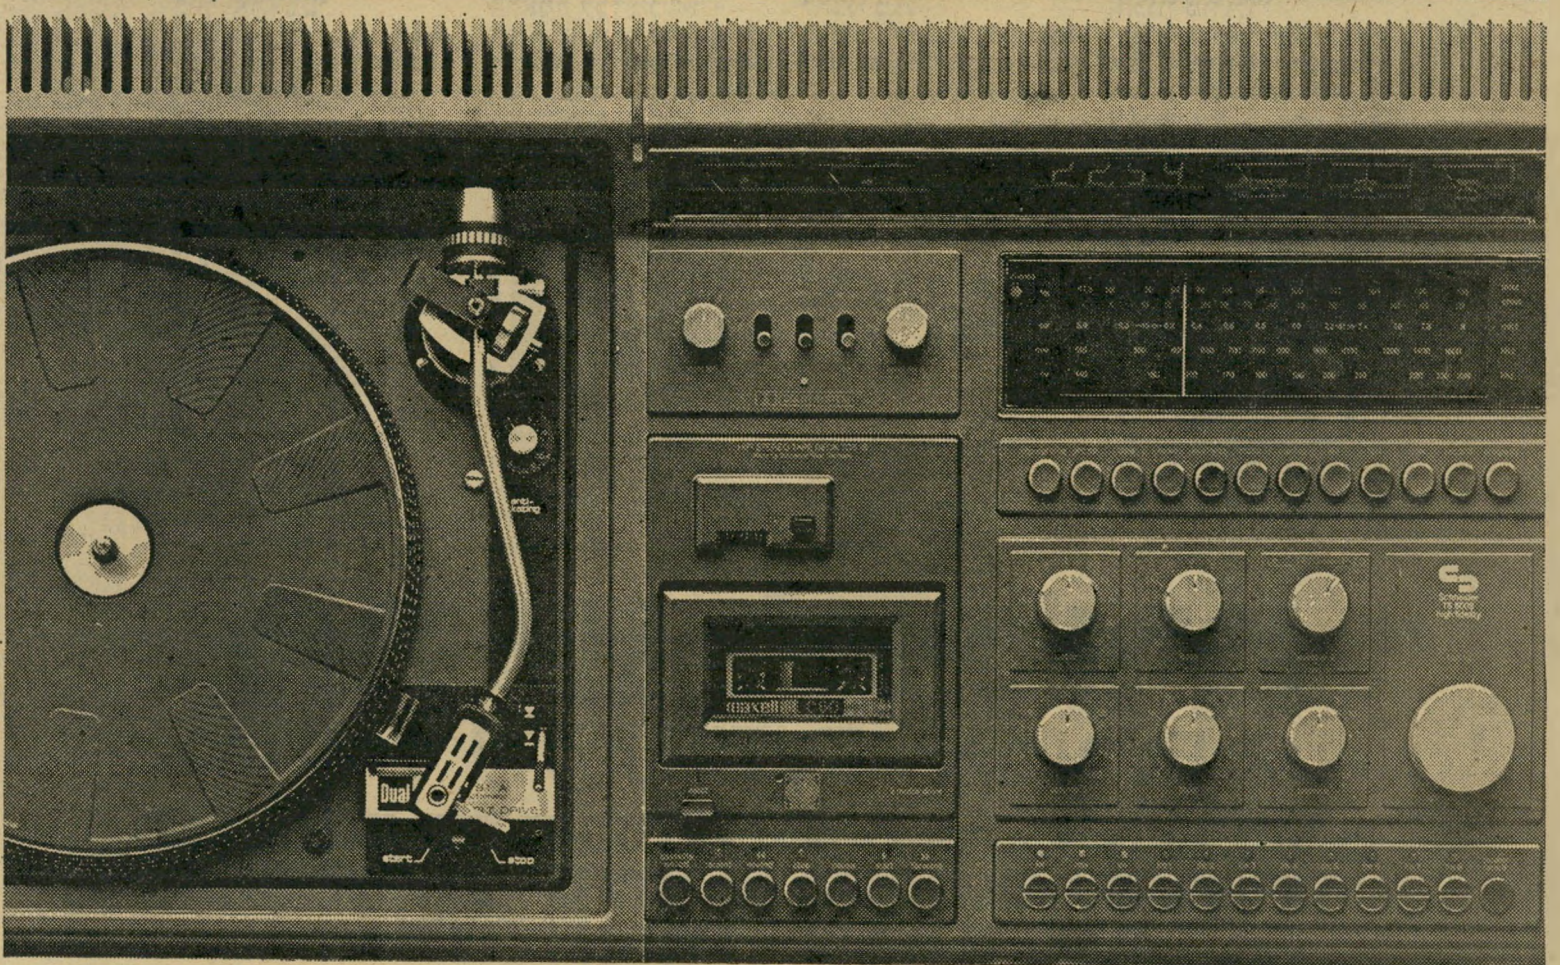

תאר לעצמך את ה-COCKPIT של ה-F-15

ותראה את סידרת מערכות הסטריאו המפוארות של

Schneider

**דרוש
את פאר
מערכות
הסטריאו
בחנויות
הסטריאו
המובחרות**

כל המערכות של SCHNEIDER
'מיוצרות בהתאם לתקן הגרמני
DIN 45500

בטכנולוגיית SCHNEIDER
MODUL TECHNICK

לכל המערכות - רמקולים
אינטגרליים 3 WAY L.P.

שירות מפואר SCHNEIDER -
עד לצליל הראשון - הרכבה
והפעלה בבית הלקוח.

אחריות SCHNEIDER מקצועית -
מעבדת שירות ארצית לשירות
מהיר ומיומן עם מלאי חלפים
מקוריים.

מחירי SCHNEIDER - השווה
אותם למחירי מערכות
היוקרה שהנך מכיר והחלטתך
הסופית תהיה בוודאי:
SCHNEIDER!

מערכות ה-MUSIC CENTER
של "שניידר" כוללות:

- TUNER רגיש ומשוכלל
  לכל הגלים עד $0,9 \mu$
- עם תחנות F.M ננעלות,
- מד-תדירות דיגיטלי,
- שעון זמן דיגיטלי,
- AMPLIFIER בעל
  אפשרויות כיוון מגוונות.
- TAPE-DECK - היחיד עם
  שני מנועים ומערכת
  AUTO-REVERSE. המאפשרת
  הפעלתו ל-2 הכיוונים;
  מערכת לחיצה מגע ראשים
  מיוחדים H.D. ומערכת DOLBY
  מתוחכמת;
- פטיפון מעולה BELT DRIVE
  או DIRECT DRIVE
  עם סטרובוסקופ.