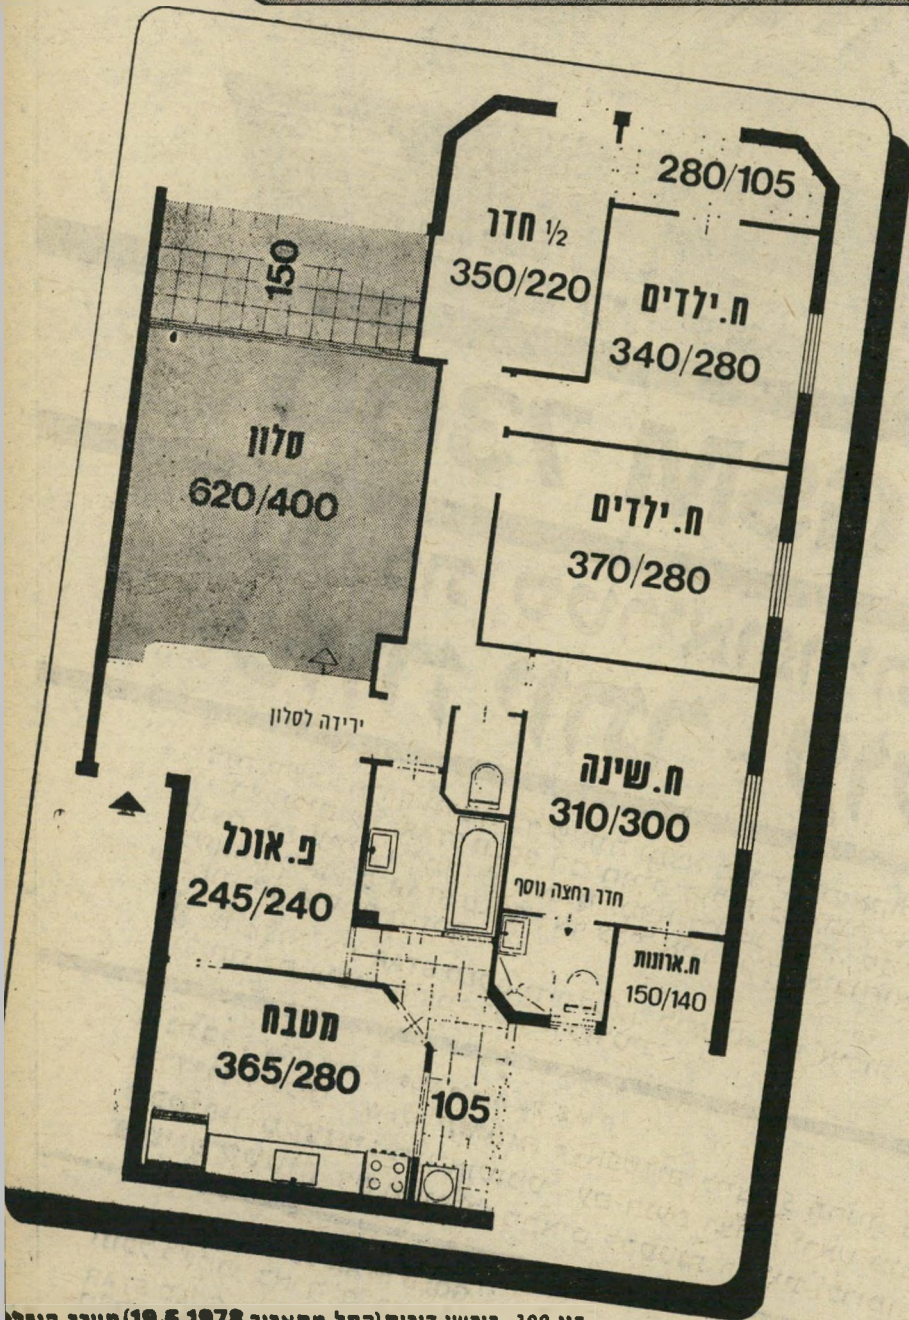

תכנון ארכיטקטוני מרשים ע"י אדריכלי צמרת:
משרד אדריכלים „קורה“, אבי רסקין והרי המלי.

בצמרת השרון מציעים:

- שני מפלסים לכל דירה
- הסקה לחימום הדירות
- 2 חדרי רחצה לכל דירה
- חדר ארונות בכל דירה
- ארונות מטבח מפוארים „דגש“
- חרסינה פרחונית במטבח
- רצוף קרמיקה באמבטיה ובשרותים
- חדר תרבות לכל בנין
- לובי מפואר בכניסה
- משטחי דשא וגני נוי
- מתקני משחקים בחצר לילדי הבית