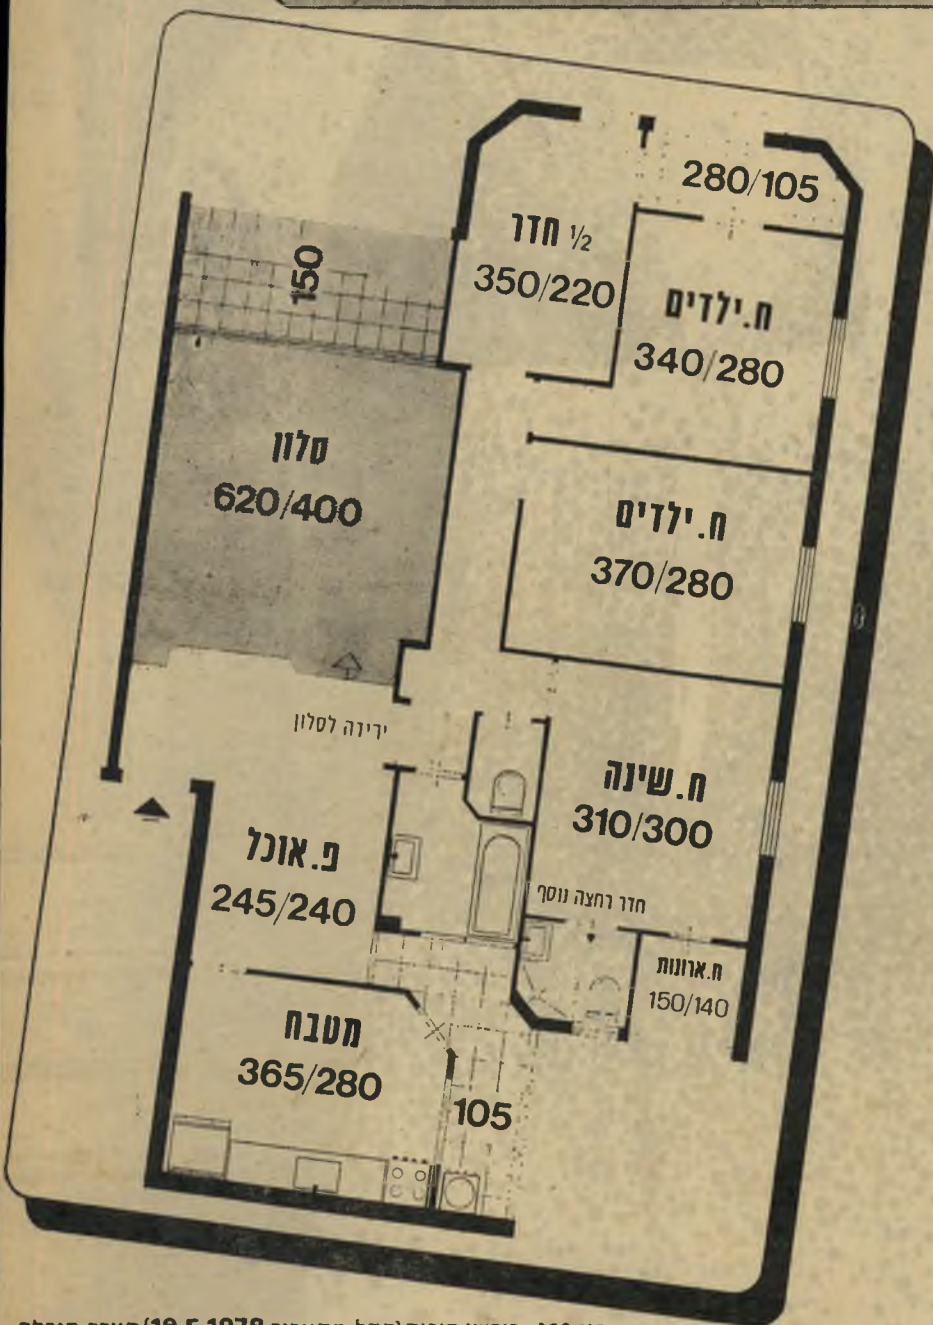

בניי

אברהם גינדי

בונים ברמה בינלאומית בערים:
ראשון-לציון · כתח-תקוה · תל-אביב · רחובות
ועתה גם:

ברמת השרון

בין 300 רוכשי דירות (החל מתאריך 19.5.1978) תערוך הגרלה, בה יוכה אחד הרוכשים בסך של 1,000,000 ל"י (מליון לירות) במזומן.