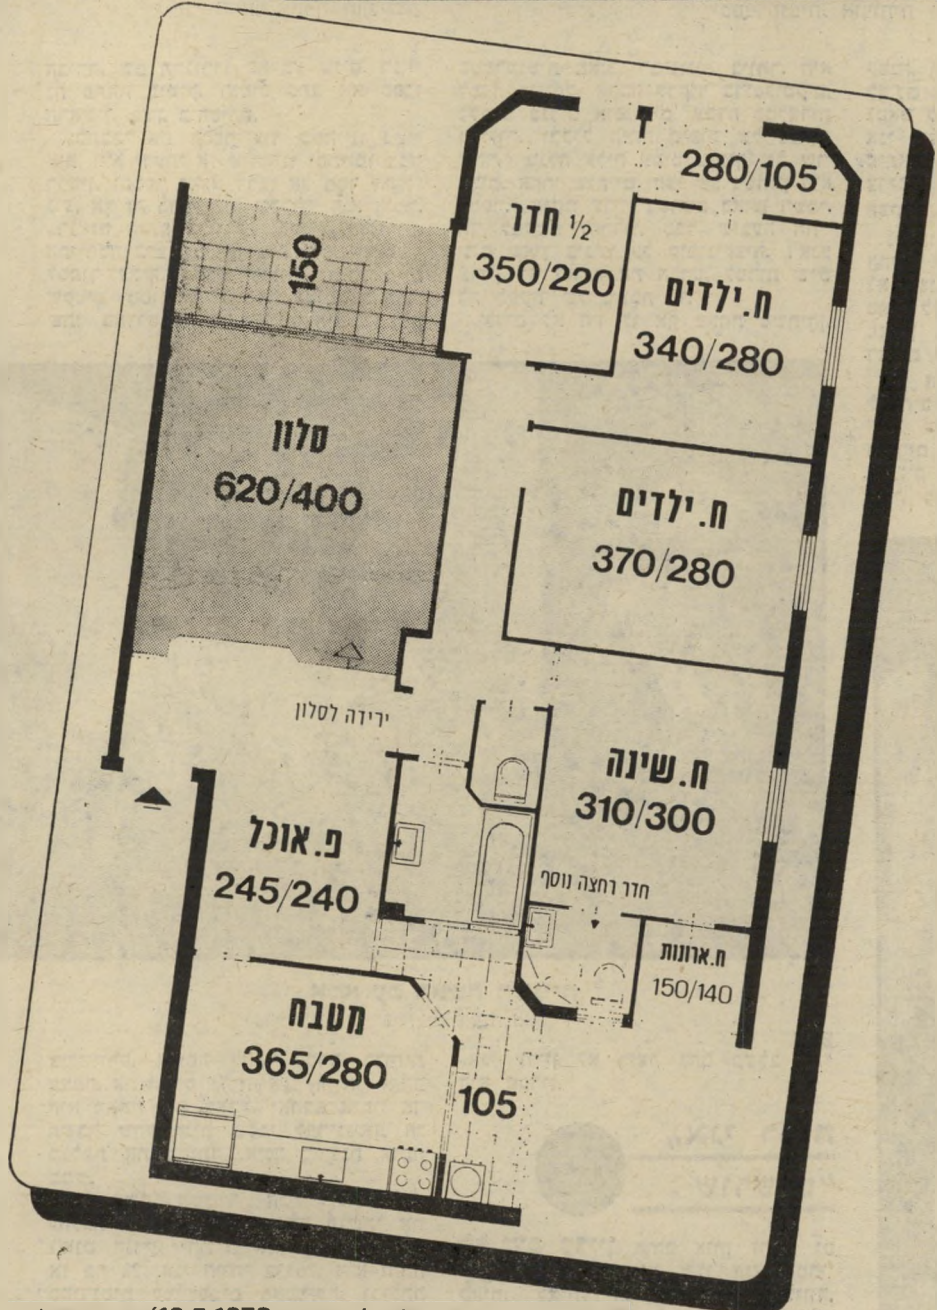

- בצמרת השרון מציעים:
- שני מפלסים לכל דירה
 - הסקה לחימום הדירות
 - 2 חדרי רחצה לכל דירה
 - חדר ארונות בכל דירה
 - ארונות מטבח מפוארים "דגש"
 - חרסינה פרחונית במטבח
 - רצוף קרמיקה באמבטיה ובשרותים
 - חדר תרבות לכל בנין
 - לובי מפואר בכניסה
 - משטחי דשא וגני נוי
 - מתקני משחקים בחצר לילדי הבית