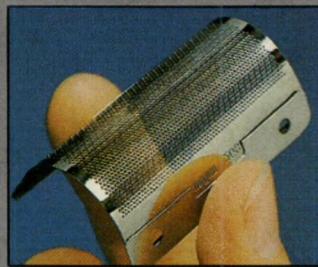

BRAUN STANDARD

מכונת הגילוח שכדאי לפגוש פנים אל פנים ב-995* ל"י בלבד

BRAUN
מס. 1 באירופה.

רשת מצופה בפלטינה

שיטת הרשת של בראון מונעת גרוי העור ואינה נותנת לאף שיערה לחמוק. שיטה זו בלעדית לבראון. לסטנדרט סכין מיוחד לשיער ארוך, מיוחד לעיצוב הזקן והפיאות.

עיצוב דק ואלגנטי

מאפשר לך שמוש נוח ואחיזה נעימה בכף היד. לבחירתך שני צבעים: כחול כהה ואפור בהיר.

ראש גילוח צר

מבטיח גילוח קרוב, גם במקומות שלמכונות אחרות קשה להגיע, כמו החריץ בסנטר או מתחת לאף. בזמן גילוח קצר ביותר מלטפת מכונת הגילוח סטנדרט את פניך, ומשאירה אותם נקיים וחלקים למגע. מפסק מרכזי נוח להפעלה נותן לך אפשרות ל-3 מצבים: גילוח, גילוח לשיער ארוך ונקודת עצירה.