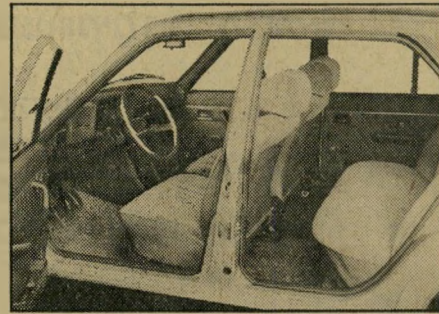

8 דגמים לבחירתך
גם מנוע 1400 סמ"ק או 1650 סמ"ק
4 או 5 הילוכים או אוטומטית.

בוא וראה אותה כאולסי התצוגה של "רנו"
ושיהיה לך במזל - רנו חיי - 18.

ראי חיצוני מכפנים • חמום ואוורור
יעילים • מגבים עם 2 מהירויות
חאורה לקריאת מפות בנסיעה • נעילת
דלתות אלקטרומגנטיות

על סף שנות ה-80 "רנו" עשתה
זאת שוב. עיצוב חדיש ותכנון הנדסי
מהפכני. ביצועים מבריקים וחסכוניות
מירבית - מכונית המרשימה בזיפיה
ובתכונותיה.

נוחיות

אולסי-2.10 מטר
מושבאים אורטופדיים אינטגרליים
ריפוד עשיר • תא נוסעים מרווח
חלונות חשמליים • בלמי כח • כוון