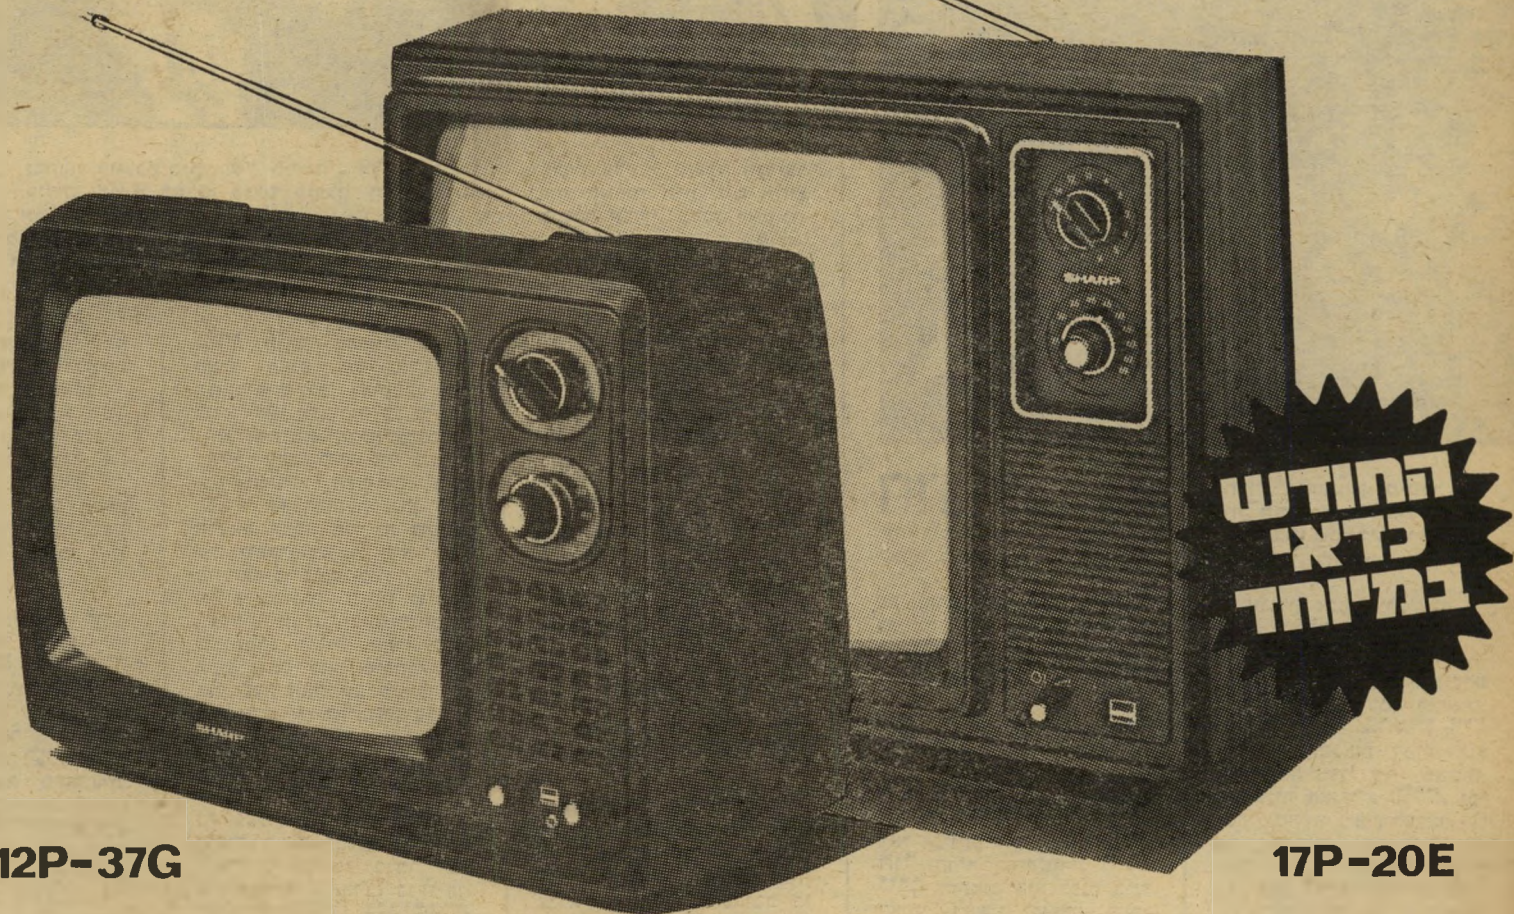

אם לא קנית עד היום - כדאי לך החודש...

12P-37G

17P-20E

12P - 37G. דגם חדש ומשופר.

- מסך 12 אינץ'
- קליטה מעולה בכל מקום
- אנטנה מלסקופית UHF/VHF
- קלה וניידת (כ-7 ק"ג)
- מתחברת גם למצבר המכונית
- אפשרות חיבור לאוזניות
- כפתורי כוונן חזיתיים
- עיצוב נאה וידיית נשיאה נוחה.

17P - 20E. הניידת הגדולה מכל הבחינות

- מסך 17 אינץ'
- קליטה מעולה בכל מקום
- אנטנה מלסקופית UHF/VHF
- אפשרות חיבור למצבר המכונית
- עיצוב נאה וגימור דמוי עץ.

את הטלוויזיות של שרפ. תוכל לראות לשמוע ולקנות בשקים. במשביר המרכזי, בכליבו שלום. במשביר לצרפן. בש.א.ל. ובחנויות מובחרות למכשירי חשמל.