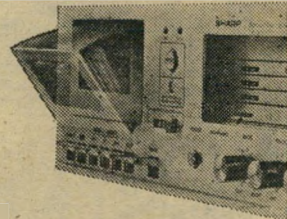

החידוש המהפכני בסטריאו במערכת החדשה SG181X

New APSS
Auto Program Search System

SG 181X

FM FM Stereo/SW₁/SW₂/
MW 4-Band Receiver
Stereo Cassette Tape Deck
with APSS/
Record Player/
Optional 2-Way Speaker
System (CP-180X) Combination
41 דרגות עוצמה Volume

פטיפון - המתקדם ביותר

הפטיפון SG 181X מצוידת בפטיפון משוכלל המופעל על ידי מנוע אינדוקטיבי בעל 4 קטבים. הזרוע המתואמת באיזון סטאטי תפיק מתקליטיך צלילים נפלאים בנאמנות מירבית. מובן כי תוכל להאזין לצלילים אלה, ולהקליטם להנאת ירידיר בעת ובעונה אחת.

טייפ ובו אינסוף חידושים

עיים לב להטענה הקדמית. כמוה חמצא רק במערכות יקרות. הטענה זו מאפשרת לבחון בקלות את מצב הסרט. (שוב לא תסתכן בהטענת קסטה הפוכה). מכון לוח סגולי ומנגנון מושלם מכתיחים מנע חלק בין הסרט לבין המנגנון ושעוני בקרה רגישים מאפשרים ההלטה מושלמת.