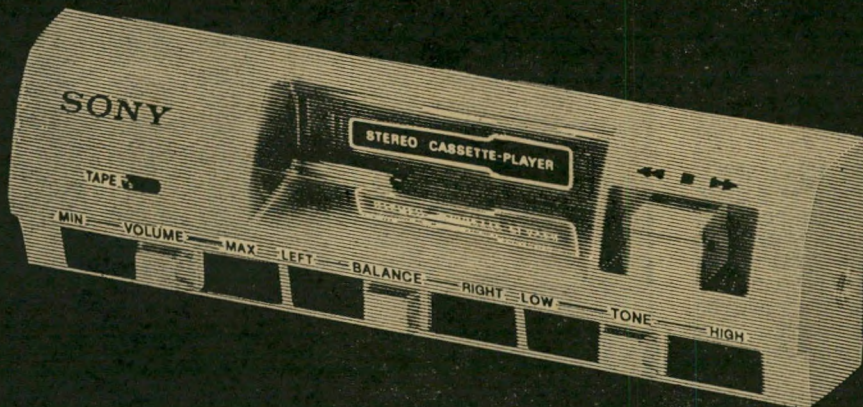

בהישג ידך...

TC-28

- רדיו-טייפ קסטות סטריאו למכונית
- 2 גלים FM/AM סטריאו
- 2 חונונים
- נייצוב חדיש בטובי 43 מ"מ בלבד
- 7.3 וואט יציאה לכל ערוץ • AUTO-SHUT OFF
- נפתור להרצת הסרט קדימה ואחורה
- זוג רמקולים

TC-17

- טייפ-קסטות סטריאו למכונית
- 2 חונונים
- נייצוב חדיש בטובי 45 מ"מ בלבד
- 6 וואט יציאה לכל ערוץ • גורית בקרה
- נפתור להרצת הסרט קדימה ואחורה
- זוג רמקולים

SONY