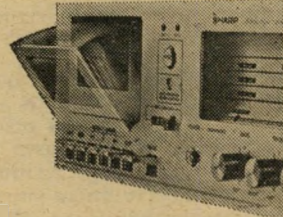

SHARP

שרפ. ענק האלקטרוניקה מיפן

שר-1 א.נ.ק. 41

היבואן: אסמגו בע"מ ירושלים טלפון: 02-533817 הפצה: סלון טוקיו. אלנבי 53 ת.א. טל. 03-283770 הפצה בים: אור, יבוא והפצה, דרך בית לחם 60. טל. 02-719447 אולם תצוגה מרכזי: בית שרפ - סלון טוקיו. אלנבי 66. תל אביב. טל: 03-612128.