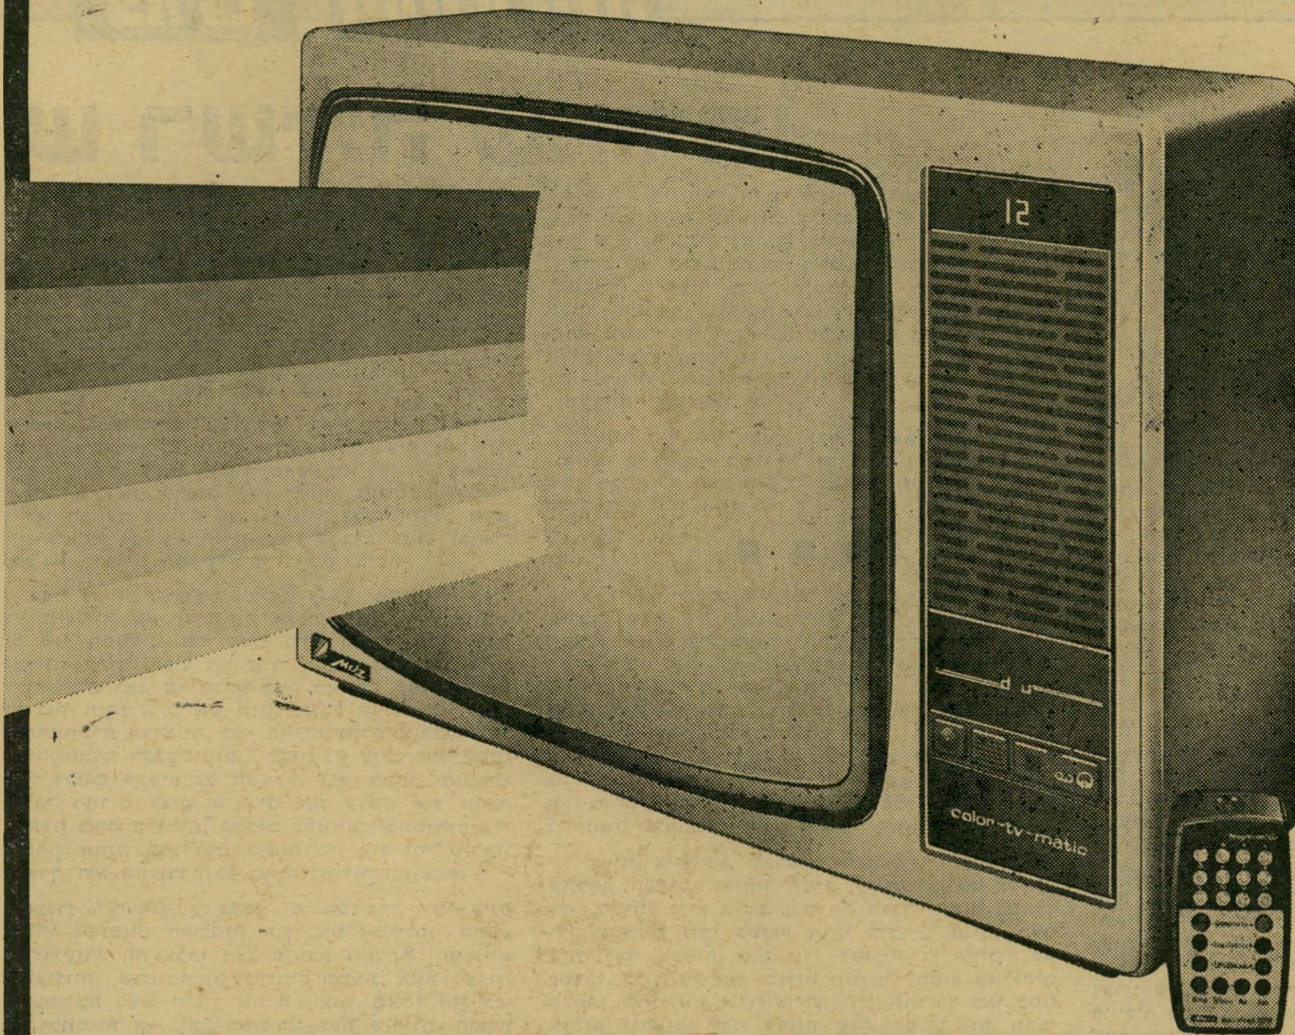

כדאי לך לבחור דווקא מץ-צבע!

במץ-צבע, ניתן להתקין - BURST REVIVER ("אנטי מחיקון", לפי אפרים קישון) - אותו חלק אלקטרוני המבטיח לך קליטת תוכניות צבעוניות המשודרות בטלוויזיה, גם אם עברו "סינון" צבע באולפן - ומשודרות בטלוויזיות צבעוניות אחרות בשחור לבן, כגון: "תשע בריבוע", "האחים", "עוד להיט", "תיאטרון-הכורסא", כדורגל אנגלי, ועוד....

מץ-צבע הינה בעלת מכשיר הפעלה מרחוק - REMOTE CONTROL - לנוחיותך.

מץ-צבע קולטת עבורך את השידורים בצבעים הכרורים והטבעיים ביותר - ממש כמו בחיים.

ניתן להשיג בגדלים "14" "16" "26".

אז למה לך להתאמץ?

אמץ את

מץ-צבע. מימד חדש בטלוויזיה צבעונית

פרטים אצל הסוכנים המורשים למוצרי מץ ברחבי הארץ ובבית מץ - רח' מודיעין 19 בני-ברק - רמת-גן.