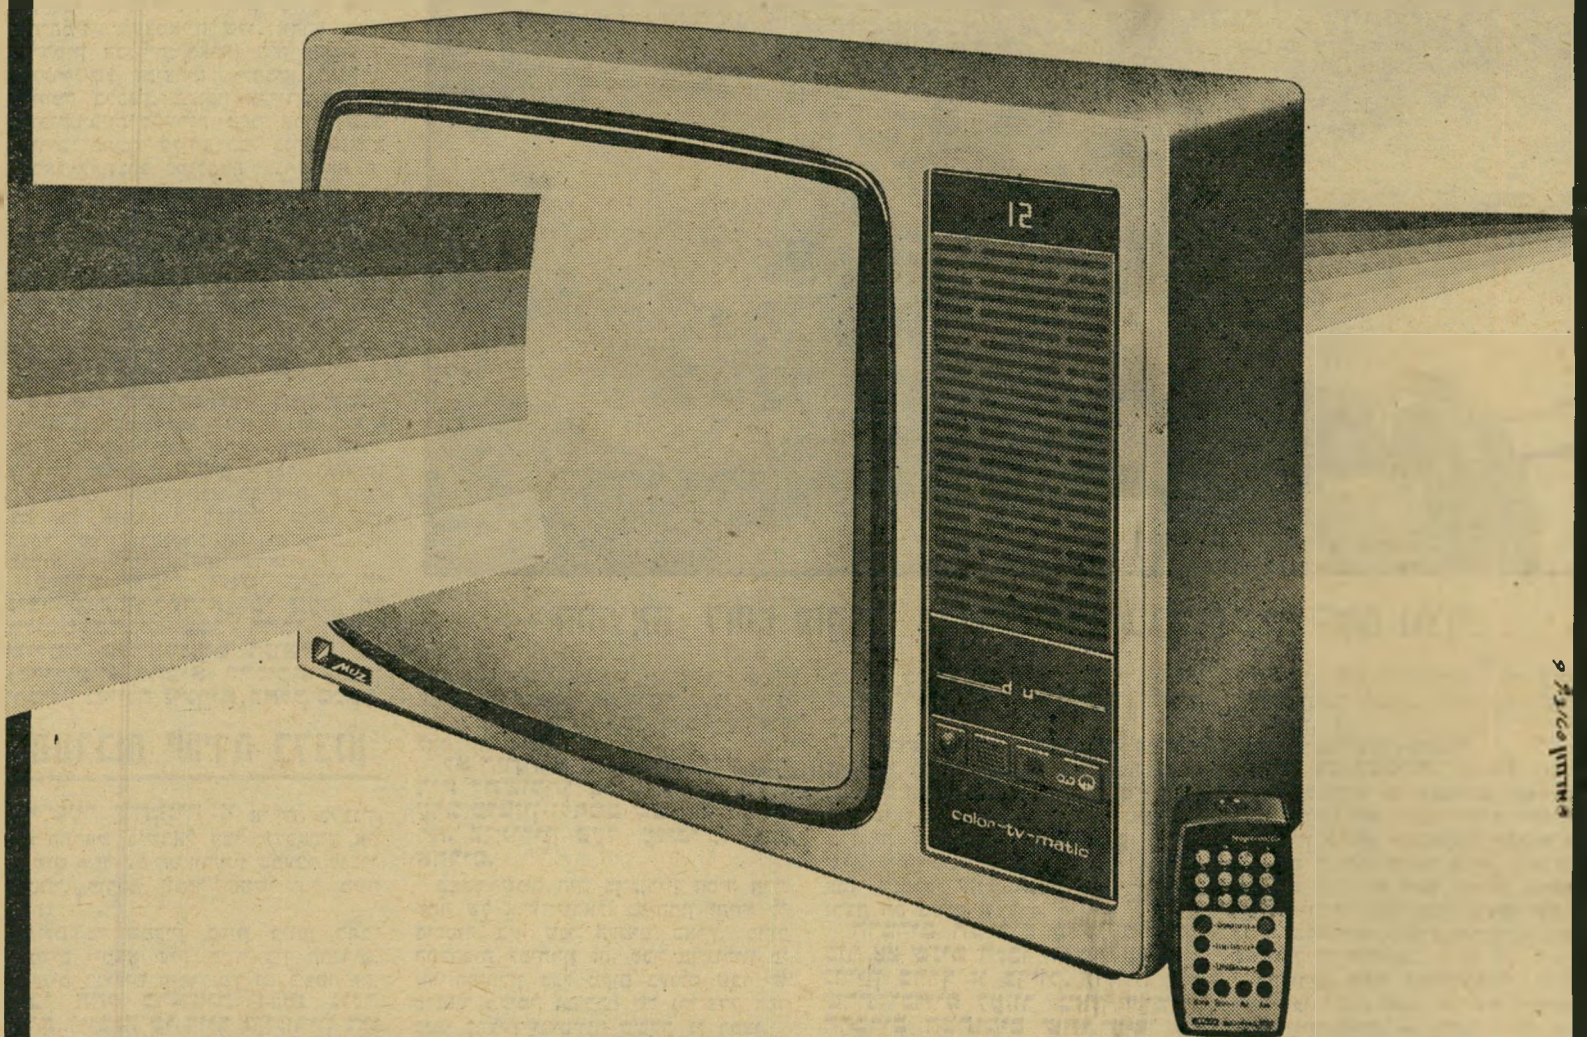

מץ-צבע הינה בעלת מכשיר הפעלה מרחוק - REMOTE CONTROL - לנוחיותך.
מץ-צבע קולטת עבורך את השידורים בצבעים הברורים והטבעיים ביותר - ממש כמו בחיים.

ניתן להשיג בגדלים "14" "16" "26".

אז למה לך להתאמץ?

במץ-צבע

אמץ את