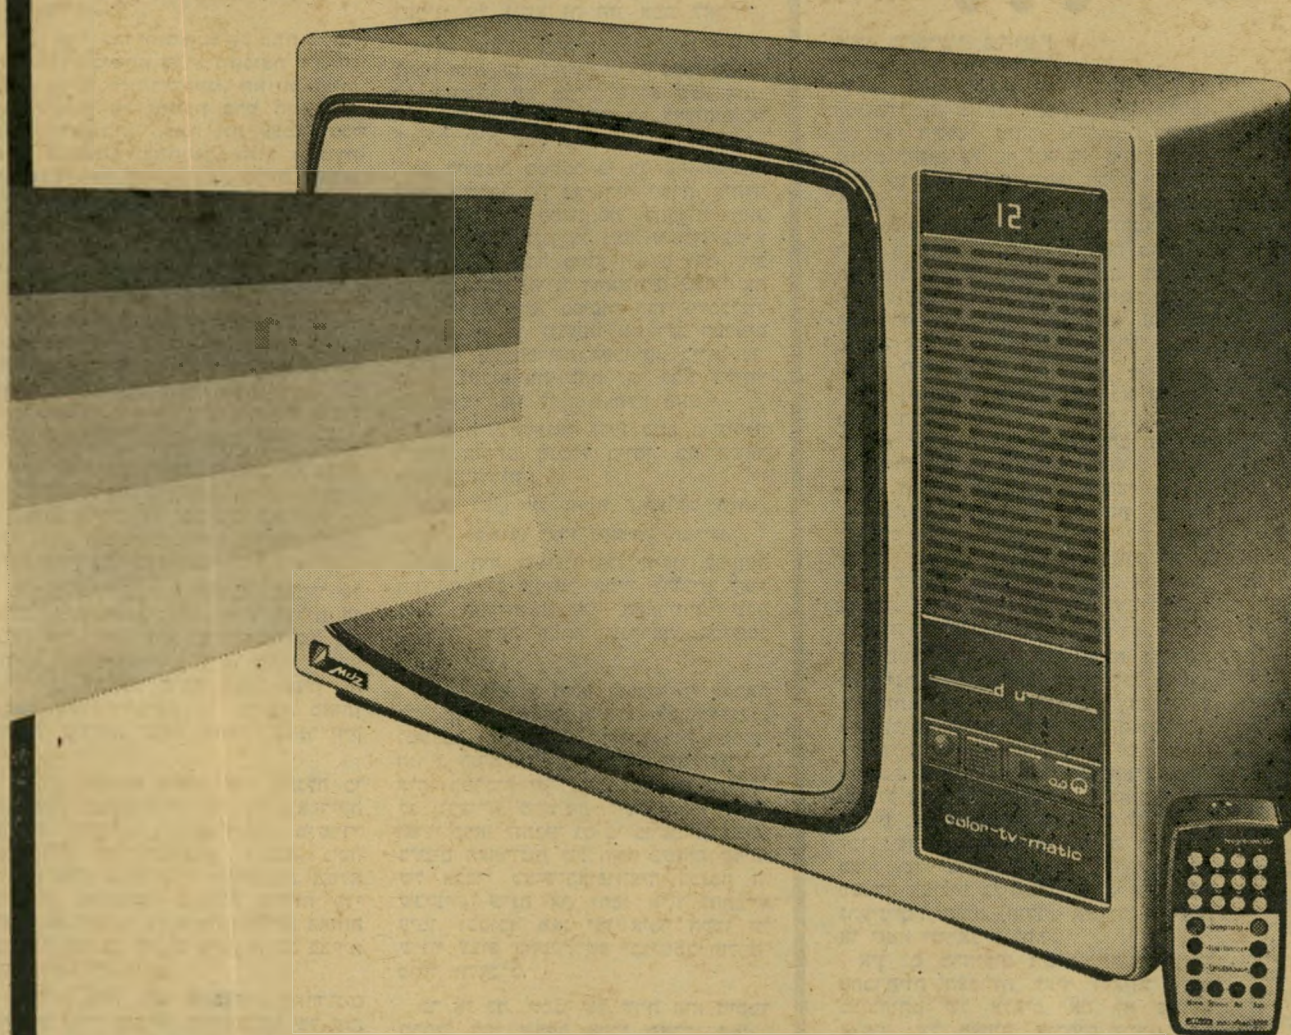

כדאי לך לבחור דווקא מץ-צבע!

במץ-צבע, ניתן להתקין - BURST REVIVER ("אנטי מחיקון", לפי אפרים קישון) -
אותו חלק אלקטרוני המבטיח לך קליטת תוכניות צבעוניות המשודרות
בטלוויזיה, גם אם עברו "סינון" צבע באולפן - ומשודרות בטלוויזיות צבעוניות
אחרות בשחור לבן, כגון: "תשע בריבוע", "האחים", "עוד להיט", "תיאטרון-
הכורסא", כדורגל אנגלי, ועוד . . .

מץ-צבע הינה בעלת מכשיר הפעלה מרחוק - REMOTE CONTROL - לנוחיותך.

מץ-צבע קולטת עבורך את השידורים בצבעים הברורים והטבעיים ביותר -
ממש כמו בחיים.

ניתן להשיג בגדלים "14" "16" "26".

אז למה לך להתאמץ?

אמץ את

מיתון 1975