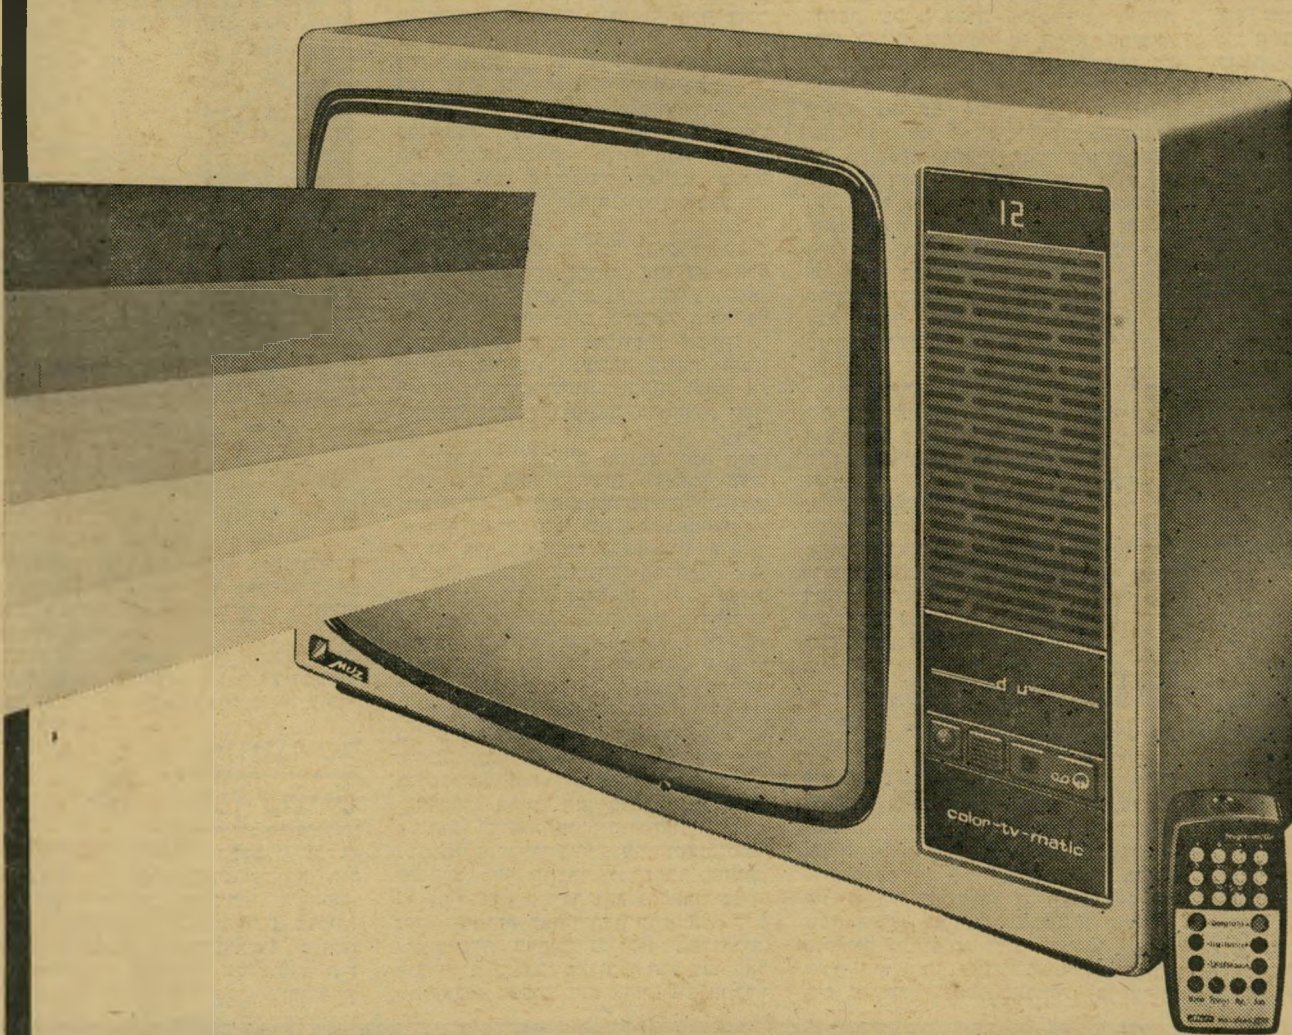

מץ-צבע הינה בעלת מכשיר הפעלה מרחוק - REMOTE CONTROL - לנוחיותך.

מץ-צבע קולטת עבורך את השידורים בצבעים הברורים והטבעיים ביותר -
ממש כמו בחיים.

ניתן להשיג בגדלים 14" 16" 26".

אז למה לך להתאמץ?

אמץ את

מיוצרת בפייליפס