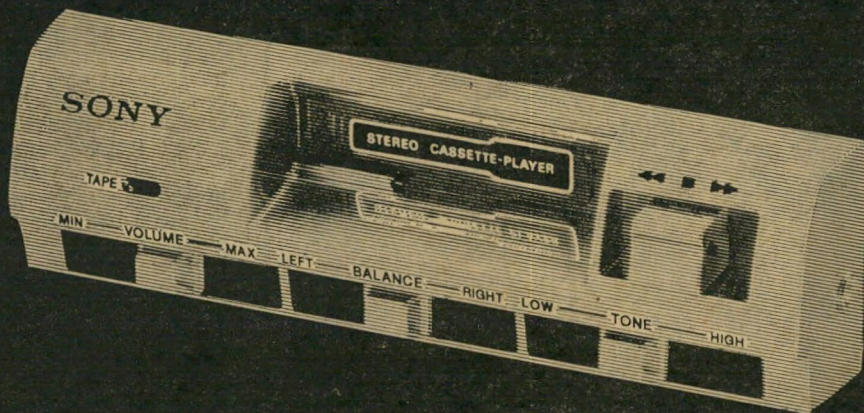

בהישג
ידך...

TC-28

- רדיו-טייפ קסטות סטריאו למכונית
- 2 גלים FM/AM סטריאו
- 2 חוונטים
- טייפ חדיש בעובי 43 מ"מ בלבד
- 7.3 וואט יציאה לכל ערוץ • AUTO-SHUT OFF
- נפתח להרצת הסרט קדימה ואחורה
- זוג רמקולים

TC-17

- טייפ-קסטות סטריאו למכונית
- 2 חוונטים
- טייפ חדיש בעובי 45 מ"מ בלבד
- 6 וואט יציאה לכל ערוץ • נורית במרה
- נפתח להרצת הסרט קדימה ואחורה
- זוג רמקולים

SONY