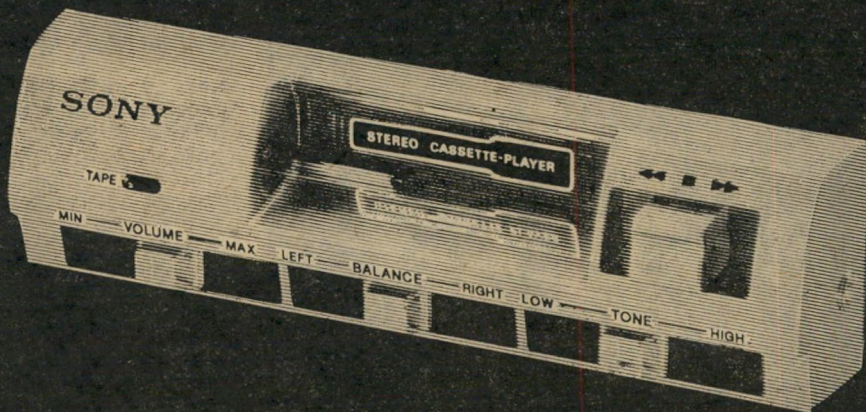

בהישג ידך... ידך

TC-28

- רדיו-טייפ קסטות סטריאו לחנונית
- 2 גלים FM/AM סטריאו
- 2 חנונים
- טייפוב חדיש בטובי 43 מ"מ בלבד
- 7.3 וואט יציאה לכל ערוץ • AUTO-SHUT OFF
- נפתור להרצת הסרט קדימה ואחורה
- זוג רמקולים

TC-17

- טייפ-קסטות סטריאו לחנונית
- 2 חנונים
- טייפוב חדיש בטובי 45 מ"מ בלבד
- 6 וואט יציאה לכל ערוץ • נורית בקרה
- נפתור להרצת הסרט קדימה ואחורה
- זוג רמקולים

SONY