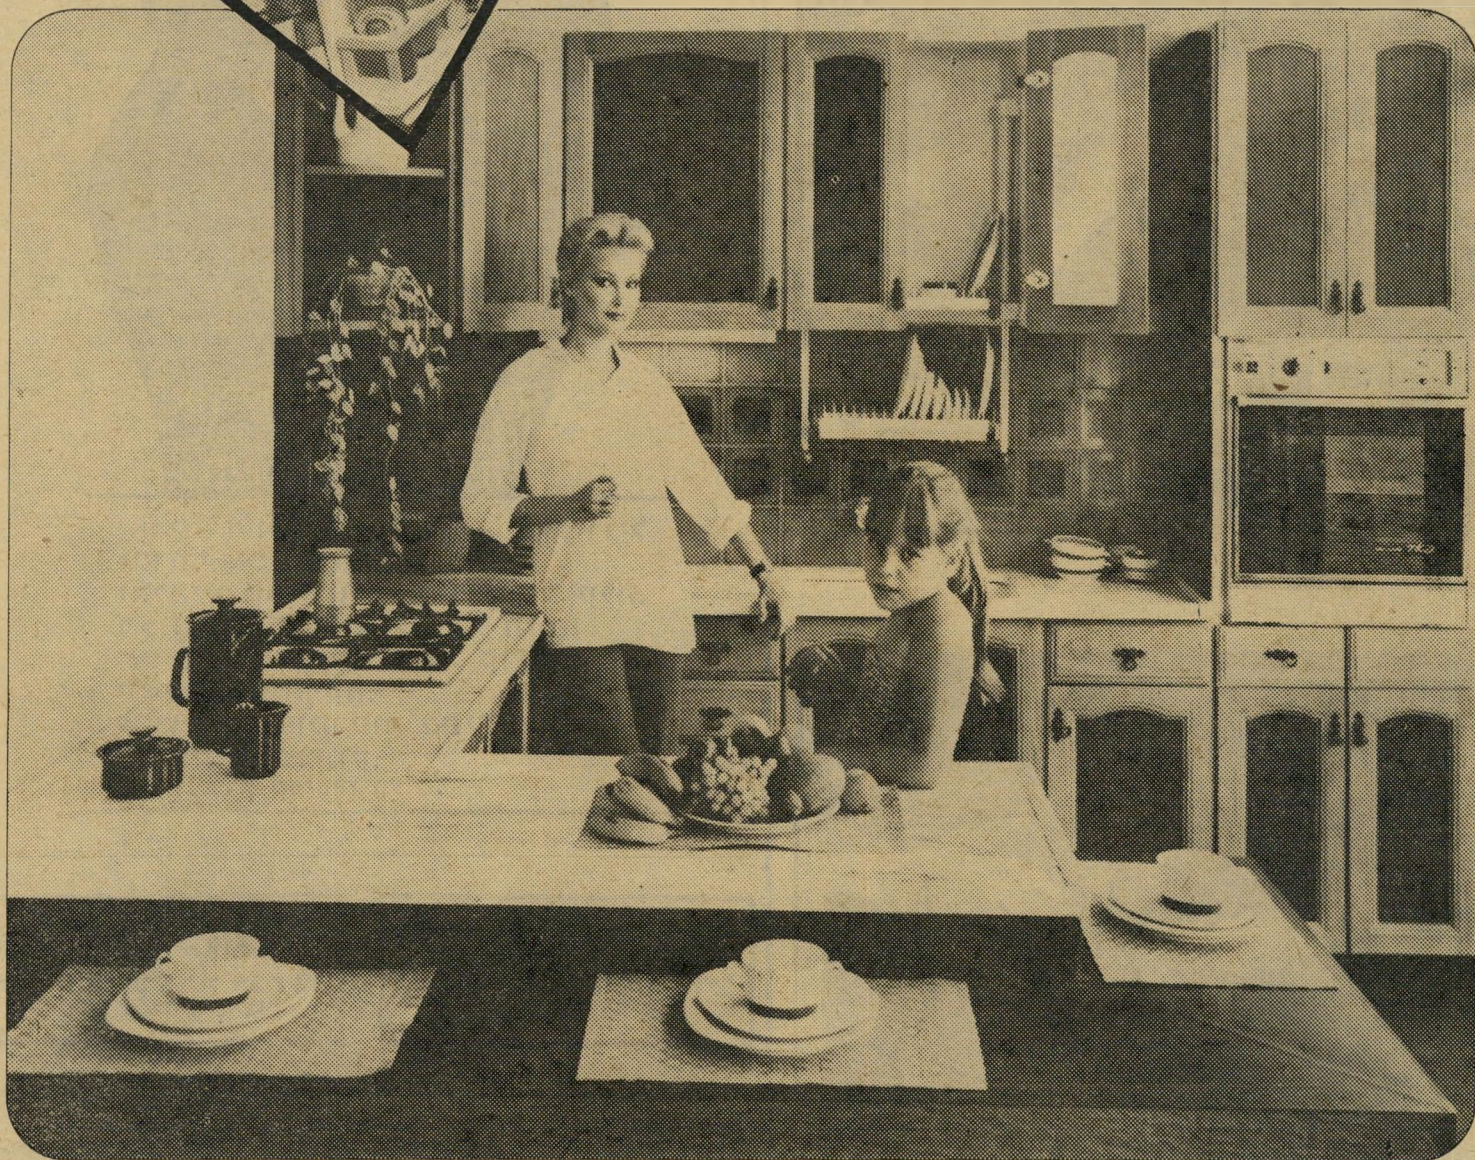

במטבחי "מבט" את
קובעת את מיקום הפינה
המסתובבת ועגלת הכל-בו.

אדמון

לכיבוד האורחים בסלון. יועצת עיצוב בביתך -
העוזרת לך לבחור מטבח לטעמך ולפי צרכיך.

אלה הם רק חלק מהיתרונות ומהפנטים ההופכים
את המטבח ה"סטנדרטי" של "מבט" - למטבח אישי,
המעוצב ומותאם לרשימותיה של כל אשה בנפרד.
"מבט" - מהגדולים שביצרני מטבחים וחדרי שינה -
בשילוב של עץ מלא, אלון, טיק אפורמוזיה ופורניר
בציפוי מגן מיוחד.
ולעולות החדשות - הפתעה אמיתית! הנחה ממשית
של 32% בקניית מטבחים וחדרי שינה "מבט".