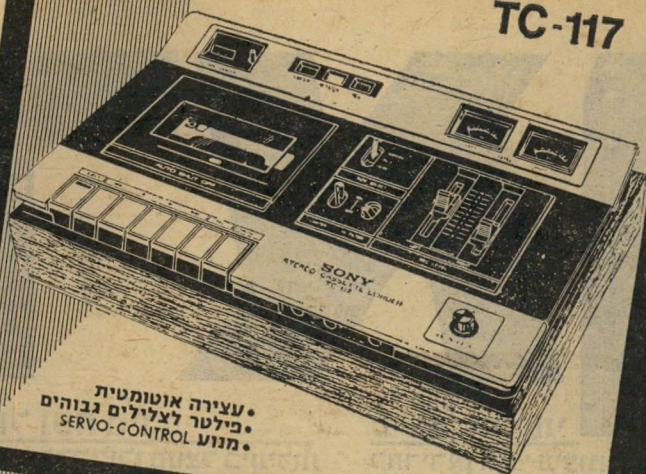

TC-186SD

- שיטת DOLBY-ראשי F&F
- 3 דרגות כונוי "BIAS" - "EQ"
- מנוע SERVO-CONTROL
- עצירה אוטומטית

TC-117

- עצירה אוטומטית
- פילטר לצלילים גבוהים
- מנוע SERVO-CONTROL

TC-188SD

- שיטת DOLBY-ראשי F&F
- 3 דרגות כונוי "BIAS" - "EQ"
- מנוע SERVO CONTROL
- עצירה אוטומטית
- שחזור קטטה פנאומטי
- טיימר השתייה

TC-118SD

- עצירה אוטומטית
- פילטר לצלילים גבוהים
- מנוע SERVO-CONTROL
- שיטת DOLBY

TC-199SD

- שיטת DOLBY-ראשי F&F
- 3 דרגות כונוי "BIAS" - "EQ"
- מנוע SERVO CONTROL
- עצירה אוטומטית
- פילטר MPX
- נורת LED peak level

TC-135SD

- עצירה אוטומטית
- פילטר לצלילים גבוהים
- מנוע SERVO-CONTROL
- שיטת DOLBY
- ראשי F&F

TC-229SD

- שיטת DOLBY-ראשי F&F
- 3 דרגות כונוי "BIAS" - "EQ"
- עצירה אוטומטית
- 2 מנועים SERVO-CONTROL
- לחצני מנע LOGIC CONTROL
- מונה עם זכרון

TC-138SD

- עצירה אוטומטית
- פילטר לצלילים גבוהים
- מנוע SERVO-CONTROL
- שיטת DOLBY-ראשי F&F
- מנוע AC
- נורת LED peak level
- מונה עם זכרון

המבוקשים

"IT'S A SONY."