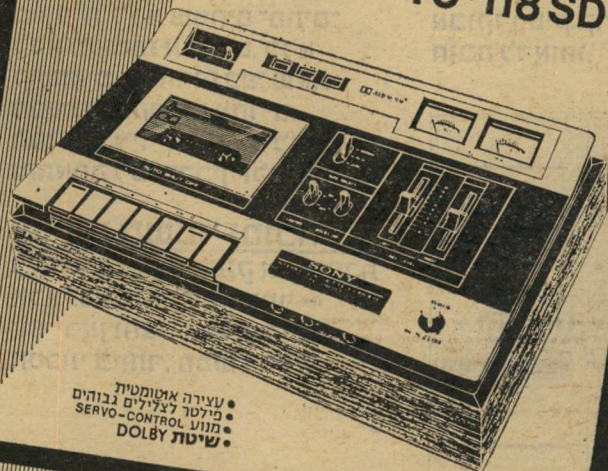

TC-186SD

- שיטת DOLBY-ראשי F&F
- 3 דרגות כונוי "BIAS" - "EQ"
- מנוע SERVO-CONTROL
- עצירה אוטומטית

TC-117

- עצירה אוטומטית
- פילטר לצלילים גבוהים
- מנוע SERVO-CONTROL

TC-188SD

- שיטת DOLBY-ראשי F&F
- 3 דרגות כונוי "BIAS" - "EQ"
- מנוע SERVO CONTROL
- עצירה אוטומטית
- שחזור קטטה פנאומטי
- טיימר השתייה

TC-118SD

- עצירה אוטומטית
- פילטר לצלילים גבוהים
- מנוע SERVO-CONTROL
- שיטת DOLBY

TC-199SD

- שיטת DOLBY-ראשי F&F
- 3 דרגות כונוי "BIAS" - "EQ"
- מנוע SERVO CONTROL
- עצירה אוטומטית
- פילטר MPX
- נורת LED peak level

TC-135SD

- עצירה אוטומטית
- פילטר לצלילים גבוהים
- מנוע SERVO-CONTROL
- שיטת DOLBY
- ראשי F&F

TC-229SD

- שיטת DOLBY-ראשי F&F
- 3 דרגות כונוי "BIAS" - "EQ"
- עצירה אוטומטית
- 2 מנועים SERVO-CONTROL
- לחצני מנע LOGIC CONTROL
- מונה עם זכרון