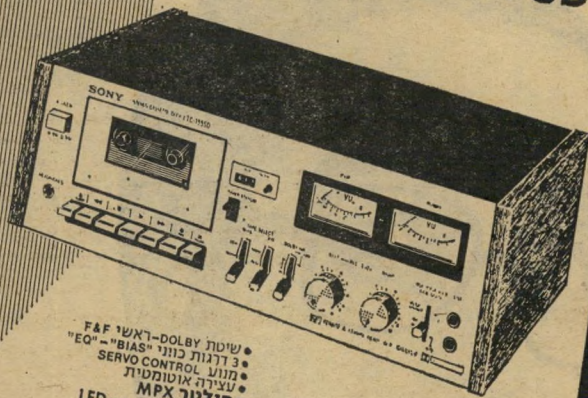

TC-186SD

- שיטת DOLBY-ראשי F&F
- 3 דרגות כונוי "BIAS" - "EQ"
- מנוע SERVO-CONTROL
- עצירה אוטומטית

TC-117

- עצירה אוטומטית
- פילטר לצלילים גבוהים
- מנוע SERVO-CONTROL

TC-188SD

- שיטת DOLBY-ראשי F&F
- 3 דרגות כונוי "BIAS" - "EQ"
- מנוע SERVO CONTROL
- עצירה אוטומטית
- שחזור קטטה פנאומטי
- טיימר השתייה

TC-118SD

- עצירה אוטומטית
- פילטר לצלילים גבוהים
- מנוע SERVO-CONTROL
- שיטת DOLBY

TC-199SD

- שיטת DOLBY-ראשי F&F
- 3 דרגות כונוי "BIAS" - "EQ"
- מנוע SERVO CONTROL
- עצירה אוטומטית
- פילטר MPX
- נורת LED peak level

TC-135SD

- עצירה אוטומטית
- פילטר לצלילים גבוהים
- מנוע SERVO-CONTROL
- שיטת DOLBY
- ראשי F&F

TC-229SD

- שיטת DOLBY-ראשי F&F
- 3 דרגות כונוי "BIAS" - "EQ"
- עצירה אוטומטית
- 2 מנועים SERVO-CONTROL
- לחצני מנע LOGIC CONTROL
- מונה עם זכרון

TC-138SD

- עצירה אוטומטית
- פילטר לצלילים גבוהים
- מנוע SERVO-CONTROL
- שיטת DOLBY-ראשי F&F
- מנוע AC
- נורת LED peak level
- מונה עם זכרון

המבוקשים

"IT'S A SONY."