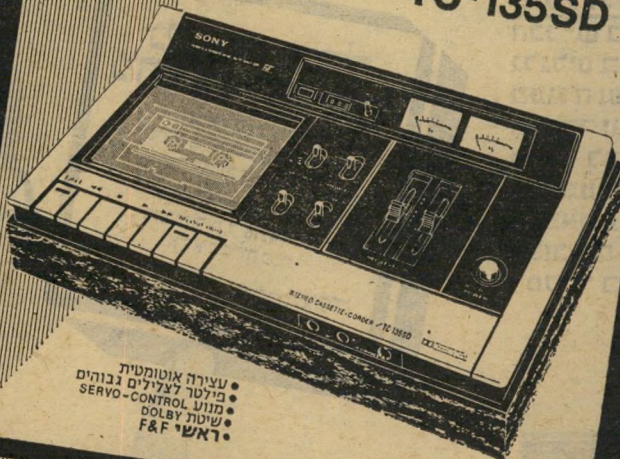

- שיטת DOLBY-ראשי F&F
- 3 דרגות כונוי "BIAS" - "EQ"
- מנוע SERVO-CONTROL
- עצירה אוטומטית

- עצירה אוטומטית
- פילטר לצלילים גבוהים
- מנוע SERVO-CONTROL

- שיטת DOLBY-ראשי F&F
- 3 דרגות כונוי "BIAS" - "EQ"
- מנוע SERVO CONTROL
- עצירה אוטומטית
- שחזור קטטה פנאומטי
- טיימר השתייה

- עצירה אוטומטית
- פילטר לצלילים גבוהים
- מנוע SERVO-CONTROL
- שיטת DOLBY

- שיטת DOLBY-ראשי F&F
- 3 דרגות כונוי "BIAS" - "EQ"
- מנוע SERVO CONTROL
- עצירה אוטומטית
- פילטר MPX
- נורת LED peak level

TC-135SD

- עצירה אוטומטית
- פילטר לצלילים גבוהים
- מנוע SERVO-CONTROL
- שיטת DOLBY
- ראשי F&F

- שיטת DOLBY-ראשי F&F
- 3 דרגות כונוי "BIAS" - "EQ"
- עצירה אוטומטית
- 2 מנועים SERVO-CONTROL
- לחצני מנע LOGIC CONTROL
- מונה עם זכרון

- עצירה אוטומטית
- פילטר לצלילים גבוהים
- מנוע SERVO-CONTROL
- שיטת DOLBY-ראשי F&F
- מנוע AC
- נורת LED peak level
- מונה עם זכרון

המבוקשים

"IT'S A SONY."