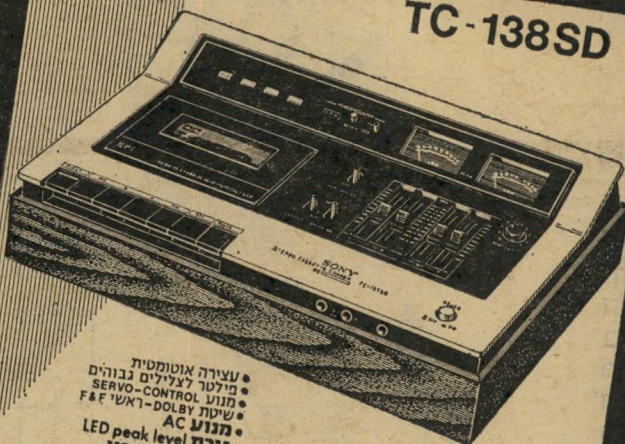

TC-135SD

- עצירה אוטומטית
- פילטר לצלילים גבוהים
- מנוע SERVO-CONTROL
- שיטת DOLBY
- ראשי F&F

TC-229SD

- שיטת DOLBY-ראשי F&F
- 3 דרגות כונוי "BIAS" - "EQ"
- עצירה אוטומטית
- 2 מנועים SERVO-CONTROL
- לחצני מנע LOGIC CONTROL
- מונה עם זכרון

TC-138SD

- עצירה אוטומטית
- פילטר לצלילים גבוהים
- מנוע SERVO-CONTROL
- שיטת DOLBY-ראשי F&F
- מנוע AC
- נורת LED peak level
- מונה עם זכרון

המבוקשים

"IT'S A SONY."