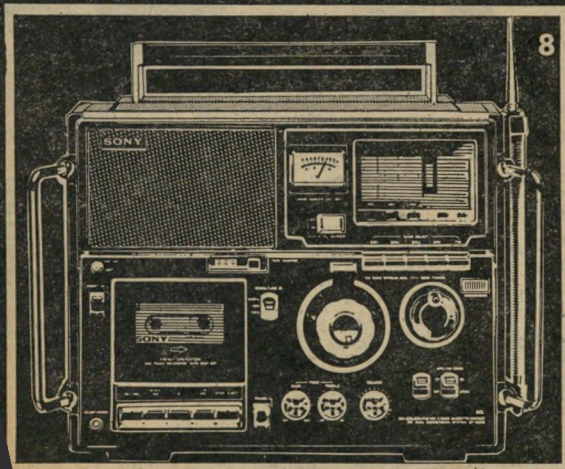

1 CF-160 - 3 גלים, כוון טד"ן, מתג - ISS

2

CF-270 - 4 גלים, 2 דמקולים, 4 וואט

3

CF-303 - 3 גלים, 1.8 וואט, מונה סיפדתי

4

CF-370 - 3 גלים, 2.3 וואט, מונה סיפדתי

5

CF-470 - 4 גלים, 2 דמקולים, 4 וואט

6

CF-480 - 3 גלים, 2 דמקולים-carbocon, 4 וואט, מטרבל צלי, בורד קסטוח

7

CF-900 - 2 דמקולים, 7.2 וואט, תיבת-מקצבים "RHYTHM & STUDIO MIXER", כניסה לגיטרה-מיקרופון

8

CF-950 - 5 גלים, עם מסמך תדר גבישי, הקלטה כפולה (sos) 4 וואט, דמקול אליפטי

9

CF-570 - סטריאו, 6.4 וואט, 4 דמקולים, 4 גלים, בורד קסטוח, כניסה לאוזניות-סטריאו

* לכולם הקלטה אוטומטית, מיקרופון פנימי, כפתור הקלטה אחד, AC/DC

המבוקשים

"IT'S A SONY."

העולם הזה 2106