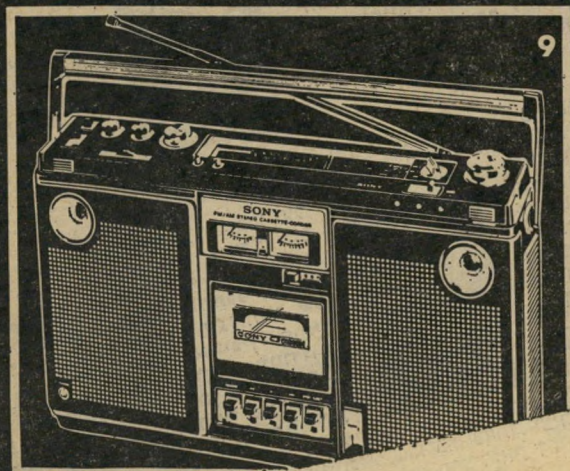

1 CF-160 - 3 גלים, כוון טד"ן, מתג - ISS

2

CF-270 - 4 גלים, 2 דמקולים, 4 וואט

3

CF-303 - 3 גלים, 1.8 וואט, מונה סיפדתי

4

CF-370 - 3 גלים, 2.3 וואט, מונה סיפדתי

5

9

CF-570 - סטריאו, 6.4 וואט, 4 דמקולים, 4 גלים, בורד קסטוח, כניסה לאוזניות-סטריאו

* לכולם הקלטה אוטומטית, מיקרופון פנימי, כפתור הקלטה אחד, AC/DC

המבוקשים

"IT'S A SONY."

העולם הזה 2106