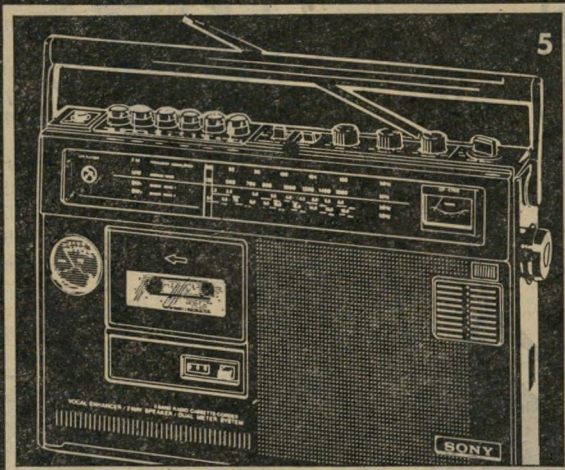

2

CF-270 - 4 גלים, 2 דמקולים, 4 וואט

3

CF-303 - 3 גלים, 1.8 וואט, מונה סיפדתי

4

CF-370 - 3 גלים, 2.3 וואט, מונה סיפדתי

5

CF-470 - 4 גלים, 2 דמקולים, 4 וואט

6

CF-480 - 3 גלים, 2 דמקולים-carbocon, 4 וואט, מטרבל צלי, בורד קסטוח

7

CF-900 - 2 דמקולים, 7.2 וואט, תיבת-מקצבים "RHYTHM & STUDIO MIXER", כניסה לגיטרה-מיקרופון

8

CF-950 - 5 גלים, עם מסמך תדר גבישי, הקלטה כפולה (sos) 4 וואט, דמקול אליפטי

9

CF-570 - סטריאו, 6.4 וואט, 4 דמקולים, 4 גלים, בורד קסטוח, כניסה לאוזניות-סטריאו

* לכולם הקלטה אוטומטית, מיקרופון פנימי, כפתור הקלטה אחד, AC/DC