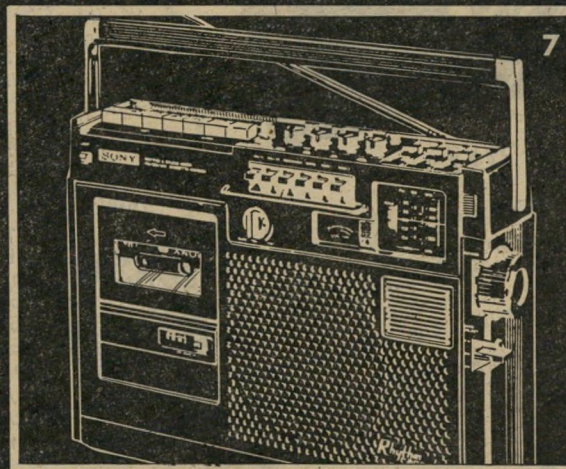

1 CF-160 - 3 גלים, כוון טד"ן, מתג - ISS

2

CF-270 - 4 גלים, 2 דמקולים, 4 וואט

3

CF-303 - 3 גלים, 1.8 וואט, מונה סיפדתי

4

CF-370 - 3 גלים, 2.3 וואט, מונה סיפדתי

5

9

CF-570 - סטריאו, 6.4 וואט, 4 דמקולים, 4 גלים, בורד קסטוח, כניסה לאוזניות-סטריאו

* לכולם הקלטה אוטומטית, מיקרופון פנימי, כפתור הקלטה אחד, AC/DC

המבוקשים

"IT'S A SONY."

העולם הזה 2106