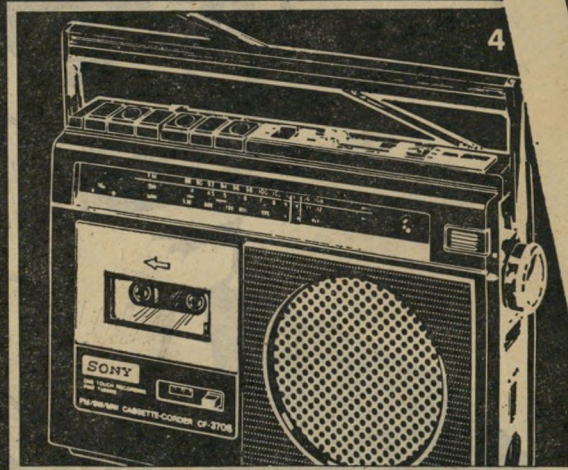

2

CF-270 - 4 גלים, 2 דמקולים, 4 וואט

3

CF-303 - 3 גלים, 1.8 וואט, מונה סיפדתי

4

CF-370 - 3 גלים, 2.3 וואט, מונה סיפדתי

5

CF-470 - 4 גלים, 2 דמקולים, 4 וואט

6

CF-480 - 3 גלים, 2 דמקולים-carbocon, 4 וואט, מטרבל צלי, בורד קסטוח

7

CF-900 - 2 דמקולים, 7.2 וואט, תיבת-מקצבים "RHYTHM & STUDIO MIXER", כניסה לגיטרה-מיקרופון

8

CF-950 - 5 גלים, עם מסמך תדר גבישי, הקלטה כפולה (sos) 4 וואט, דמקול אליפטי

9

CF-570 - סטריאו, 6.4 וואט, 4 דמקולים, 4 גלים, בורד קסטוח, כניסה לאוזניות-סטריאו

* לכולם הקלטה אוטומטית, מיקרופון פנימי, כפתור הקלטה אחד, AC/DC