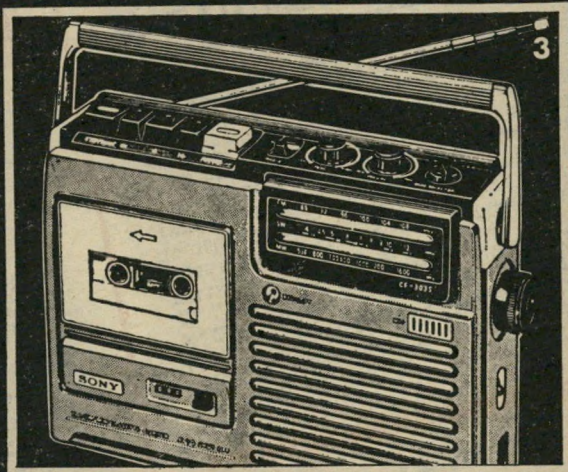

3 CF-303 - 3 גלים, 1.8 וואט, מונה סיכרתי

4 CF-370 - 3 גלים, 2.3 וואט, מונה סיכרתי

5 CF-470 - 4 גלים, 2 דמקולים, 4 וואט

6 CF-480 - 3 גלים, 2 דמקולים-carbocon, 4 וואט, מטרבל צילי, בורר קסטות

7 CF-900 - 2 דמקולים, 7.2 וואט, חיבת-מקצבים "RHYTHM & STUDIO MIXER", כניסה לגיטרה+מיקרופון

8 CF-950 - 5 גלים, טם מסמן חדר גבישי, הקלטה ככולה(sos) 4 וואט, דמקול אליפטי

9 CF-570 - סטריאו, 6.4 וואט, 4 דמקולים, 4 גלים, בורר קסטות, כניסה לאוזניות-סטריאו