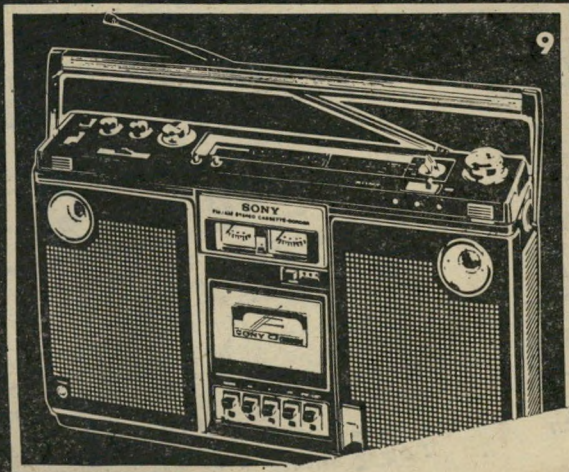

1 CF-160 - 3 גלים, כוון טדיו, מתג - ISS

2 CF-270 - 4 גלים, 2 דמקולים, 4 וואט

3 CF-303 - 3 גלים, 1.8 וואט, מונה סיכרתי

4 CF-370 - 3 גלים, 2.3 וואט, מונה סיכרתי

5 CF-470 - 4 גלים, 2 דמקולים, 4 וואט

6 CF-480 - 3 גלים, 2 דמקולים-carbocon, 4 וואט, מטרבל צילי, בורר קסטות

7 CF-900 - 2 דמקולים, 7.2 וואט, חיבת-מקצבים "RHYTHM & STUDIO MIXER", כניסה לגיטרה+מיקרופון

8 CF-950 - 5 גלים, טם מסמן חדר גבישי, הקלטה ככולה(sos) 4 וואט, דמקול אליפטי

9 CF-570 - סטריאו, 6.4 וואט, 4 דמקולים, 4 גלים, בורר קסטות, כניסה לאוזניות-סטריאו

* לכולם הקלטה אוטומטית, מיקרופון כנימי, כפתור הקלטה אחר, AC/DC

המבוקשים

"IT'S A SONY."

העולם הזה 2098

גרסום מלויק/רפאל טיראן