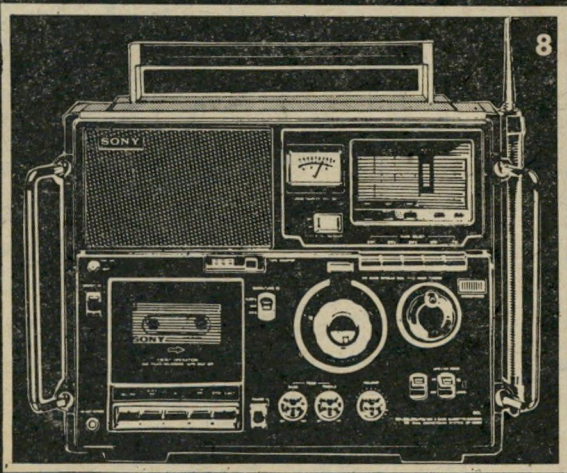

1 CF-160 - 3 גלים, כוון טדיו, מתג - ISS

2 CF-270 - 4 גלים, 2 דמקולים, 4 וואט

3 CF-303 - 3 גלים, 1.8 וואט, מונה סיכרתי

4 CF-370 - 3 גלים, 2.3 וואט, מונה סיכרתי

5 CF-470 - 4 גלים, 2 דמקולים, 4 וואט

6 CF-480 - 3 גלים, 2 דמקולים-carbocon, 4 וואט, מטרבל צילי, בורר קסטות

7 CF-900 - 2 דמקולים, 7.2 וואט, חיבת-מקצבים "RHYTHM & STUDIO MIXER", כניסה לגיטרה+מיקרופון

8 CF-950 - 5 גלים, טם מסמן חדר גבישי, הקלטה ככולה(sos) 4 וואט, דמקול אליפטי

9 CF-570 - סטריאו, 6.4 וואט, 4 דמקולים, 4 גלים, בורר קסטות, כניסה לאוזניות-סטריאו

* לכולם הקלטה אוטומטית, מיקרופון כנימי, כפתור הקלטה אחר, AC/DC

המבוקשים

"IT'S A SONY."

העולם הזה 2098

גרסום מלויק/רפאל טיראן