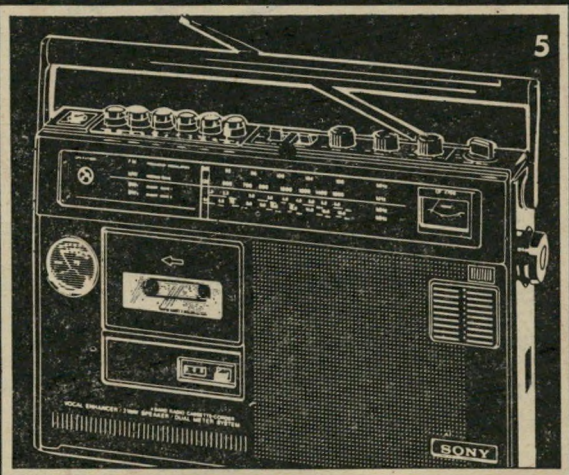

1 CF-160 - 3 גלים, כוון טדיו, מתג - ISS

2 CF-270 - 4 גלים, 2 דמקולים, 4 וואט

3 CF-303 - 3 גלים, 1.8 וואט, מונה סיכרתי

4 CF-370 - 3 גלים, 2.3 וואט, מונה סיכרתי

5 CF-470 - 4 גלים, 2 דמקולים, 4 וואט

6 CF-480 - 3 גלים, 2 דמקולים-carbocon, 4 וואט, מטרבל צילי, בורר קסטות

7 CF-900 - 2 דמקולים, 7.2 וואט, חיבת-מקצבים "RHYTHM & STUDIO MIXER", כניסה לגיטרה+מיקרופון

8 CF-950 - 5 גלים, טם מסמן חדר גבישי, הקלטה ככולה(sos) 4 וואט, דמקול אליפטי

9 CF-570 - סטריאו, 6.4 וואט, 4 דמקולים, 4 גלים, בורר קסטות, כניסה לאוזניות-סטריאו

* לכולם הקלטה אוטומטית, מיקרופון כנימי, כפתור הקלטה אחר, AC/DC

המבוקשים

"IT'S A SONY."

העולם הזה 2098

גרסום מלויק/רפאל טיראן