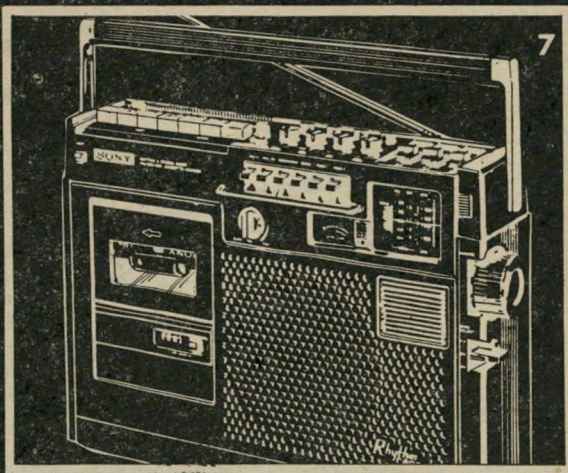

1 CF-160 - 3 גלים, כוון טדיו, מתג - ISS

2 CF-270 - 4 גלים, 2 דמקולים, 4 וואט

3 CF-303 - 3 גלים, 1.8 וואט, מונה סיכרתי

4 CF-370 - 3 גלים, 2.3 וואט, מונה סיכרתי

5 CF-470 - 4 גלים, 2 דמקולים, 4 וואט

6 CF-480 - 3 גלים, 2 דמקולים-carbocon, 4 וואט, מטרבל צילי, בורר קסטות

7 CF-900 - 2 דמקולים, 7.2 וואט, חיבת-מקצבים "RHYTHM & STUDIO MIXER", כניסה לגיטרה+מיקרופון

8 CF-950 - 5 גלים, טם מסמן חדר גבישי, הקלטה ככולה(sos) 4 וואט, דמקול אליפטי

9 CF-570 - סטריאו, 6.4 וואט, 4 דמקולים, 4 גלים, בורר קסטות, כניסה לאוזניות-סטריאו

* לכולם הקלטה אוטומטית, מיקרופון כנימי, כפתור הקלטה אחר, AC/DC

המבוקשים

"IT'S A SONY."

העולם הזה 2098

גרסום מלויק/רפאל טיראן