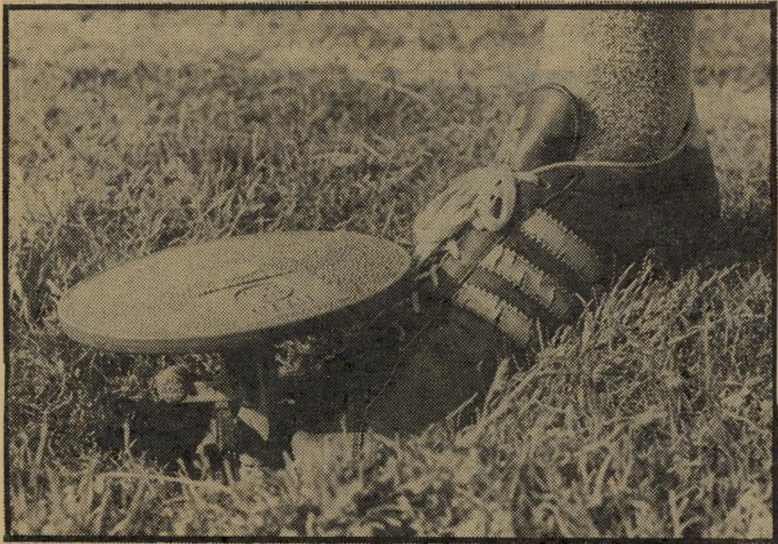

כדורגל

מילכוד בדשא

למיגרש היפואי אדיר סלומון, האחראי ל- איצטדיון בלומפילד, הנחשב כמומחה ל- טיפוח מיגרשי כדורגל, "הממטרות האלה", הדגיש סלומון, "מסכנות את רגלי ה- שחקנים. אי-אפשר לכסות אותן כך ש- הכדורגלן יהיה בטוח במאה אחוז, כמו שהוא בטוח כשהוא משחק על דשא רגיל". הקבוצה היחידה שהספיקה להתארה, לפי-שעה על מיגרשם החדש של היפואים, היתה בית"ר תל-אביב, שניצחה את ה- יפואים 0:1 במחזור לפני-האחרון. אך כדורגלני בית"ר לא הבחינו כלל, בעת המישחק, שבמיגרש היפואי פוזרות 52 ממטרות זהות לאלה המותקנות באי-צ- טדיון הרמת-גני, שם נפצע מאיר נימני, רק בתום המישחק הבחין בלם הקבוצה, שרגא טופולנסקי, בממטרות המסוכנות. מנהל הקבוצה הבית"רית, משה סלוצקי, לא האמין בתחילה לסיפורו של טופור- לנסקי, הוא סרק את המיגרש אחרי ה- מישחק, ולתדהמתו הבחין בכמה ממטרות כאלה. "איך לא שמתי לב?" מילמל סלוצקי בתדהמה. "הרי השחקנים ממש סיכנו את רגליהם!"

"השתגעו!! מי צריך את כל ה- ממטרות האלה?! לא מספיק שמאיר נימני שבר את הרגל? תכסו מייד את הממטרות בהמרה!" כך הגיב צ'וצ'קו לוי, מאמן מכבי יפו, כאשר בא באמצע השבוע שעבר לאיצטדיון החדש של קבוצתו, כדי לבדוק את המיגרש החדש שנחנך לפני כעשרה ימים, במחזור ה-21.

מיכסה הממטרה במיגרש מכבי יפו 52 מלכודות קטנות

האיצטדיון החדש של מכבי יפו השקעה של מיליון

משה סלוצקי, טוען, שאם היה יודע ש- שחקניו הולכים לשחק במיגרש עם מ- טרות, הוא לא היה נותן לשחקניו לעלות לשחק, אם אגודת מכבי יפו לא היתה ערבה לשלומם של שחקניו. המיכסה שנשכחה, הממטרה התת- קרקעית באיצטדיון מכבי יפו אינה שונה מממטרה רגילה. אולם המייוחד שבה הוא שהיא מותקנת מתחת לפני מישטח הדשא, ומכוסה במיכסה שקוטרו 15 סנטימטרים. עם פתיחת המים מתרוממים המיכסים ב- אופן אוטומטי, ועם סגירתם חוזר המיכסה למצבו המקורי, כשהוא מכסה את הממטרה ויורד עד שלושה-ארבעה סנטימטרים מ- תחת לפני מישטח הדשא.