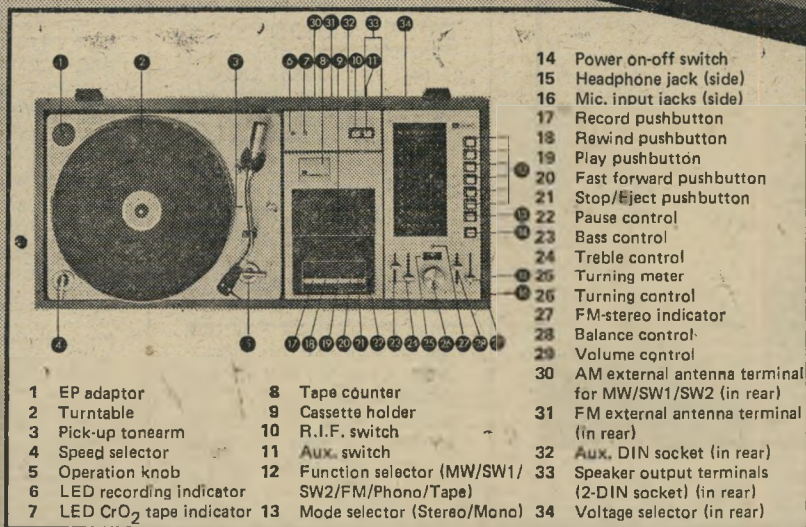

יצירה של ענק.

SG-309X/CP-131X של שרפ

מערכת המדברת בזכות עצמה.

המיומנות והידע המתקדם של שרפ הם שעשו מערכת זו ליצירה מושלמת. הבט בה: מנגנון ההפעלה העילי – המאפשר תפעול הרבה יותר נוח – נותן לך תמונה ברורה על כל מה שיש במערכת מושלמת זו:

- טיונר אמפליפייר 4 גלים MW/SW₁/SW₂/FM-FM STEREO בעל תחום תדרים נרחב ביותר 520 – 1620 KHz קליטה מעולה מלפני רשת ג' ועד אחרי קול השלום.

- פטיפון סמיי אוטומטי בעל תמסורת רצועה המבטיחה מהירות אחידה ומבוקרת.

- טייפ דק סטראו-פוני (2 ערוצי סטראו-4 ערוצי מונו) המאפשר הקלטה ישירה ונקיה מכל מרכיבי המערכת וכמובן גם הקלטת חוץ. הטייפ מתאים עצמו אוטומטית לקסטות CrO₂ או לקסטות הרגילות גם בעת הקלטה, כך שלעולם לא תוכל לטעות. כן הוא מצויד במונה סרט (COUNTER) משוכלל.

- מגבר 30W המפיק צלילים נפלאים באמצעות זוג רמקולים TWO WAY המותאמים באופן מושלם לעצמת המערכת.

את המערכת המושלמת של שרפ תוכל לראות, לשמוע ולקנות בשק"ם, במשביר המרכזי, ב.ש.א.ל., ברשתות השיווק הגדולות ובחנויות מובחרות למכשירי חשמל.

SHARP שרפ

בקרוב אצלך

ענק האלקטרוניקה מיפן

היבואן: אסמגו בע"מ ירושלים. טלפון: 02-533817-9 הפצה: סלון טוקיו, אלנבי 53 ת"א טל. 283770