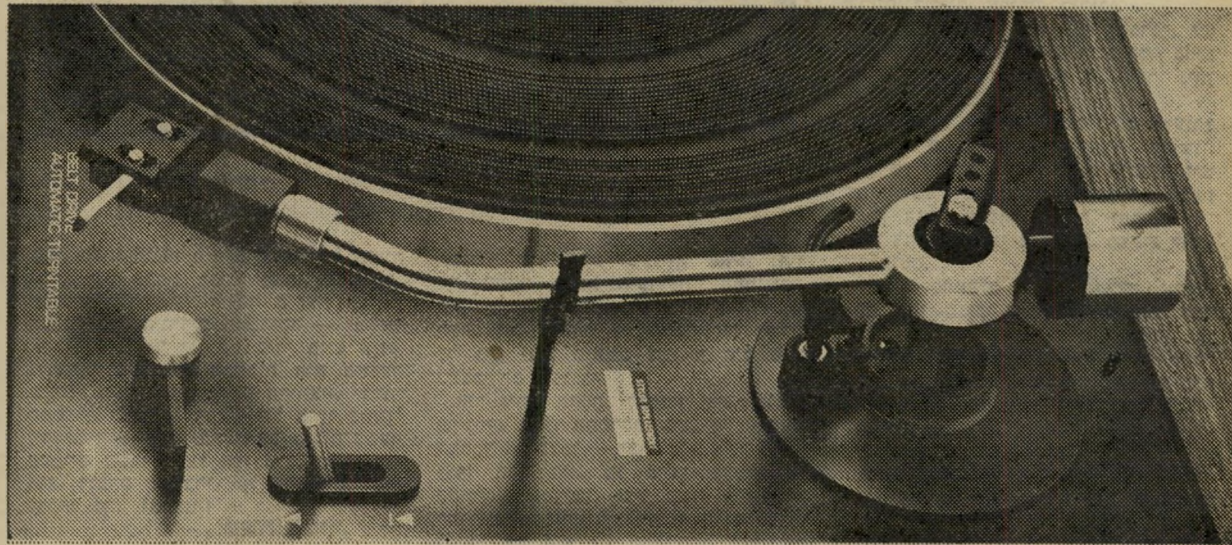

נשיונל S.G.1070 . השכלולים שאתה נהנה מהם היום יעוררו התפעלות גם ב-1982.

מנקודה לנקודה
על פני לוח התחנות,

מ"קול השלום" ועד
"רשת גימל".
תפקידה של ה"עין"
הוא להורות לך -
כהרף עין - היכן אתה
עומד ולאיזה תחנה
אתה מאזין.

בלי לשבור את הראש

מנגנון מיוחד בפטיפון מבטיח שלעולם לא
תשבור את הראש
היקר על גבי התקליט.
מתג קטן "מנטרל" כל
תנועה חפוזה ומניח את
הזרוע אט אט על מקומה
בשלום.

להאזין למצעד הפזמונים אחרי שהוא נגמר

כמה פעמים כבר
החמצת את תכנית
הרדיו האהובה עליך
בגלל סרט-מתח
בטלוויזיה, או בשל ביקור
בלתי צפוי של ידידים?
עכשיו כבר לא
תחמיץ דבר.

הרשמקול הסטריאופוני
המשוכלל הבנוי במערכת הסטריאו שלך יאזין
במקומך. ולאחר שתתפנה תוכל, בלחיצת כפתור,
להאזין לתכנית הרדיו שהוקלטה -
כאילו שודרה בו ברגע.

מה בין קול השלום לרשת גימל?

שכלול זה ימצא חן, קודם כל בעיניך. זוהי
עין אלקטרונית אדומה המתרוצצת