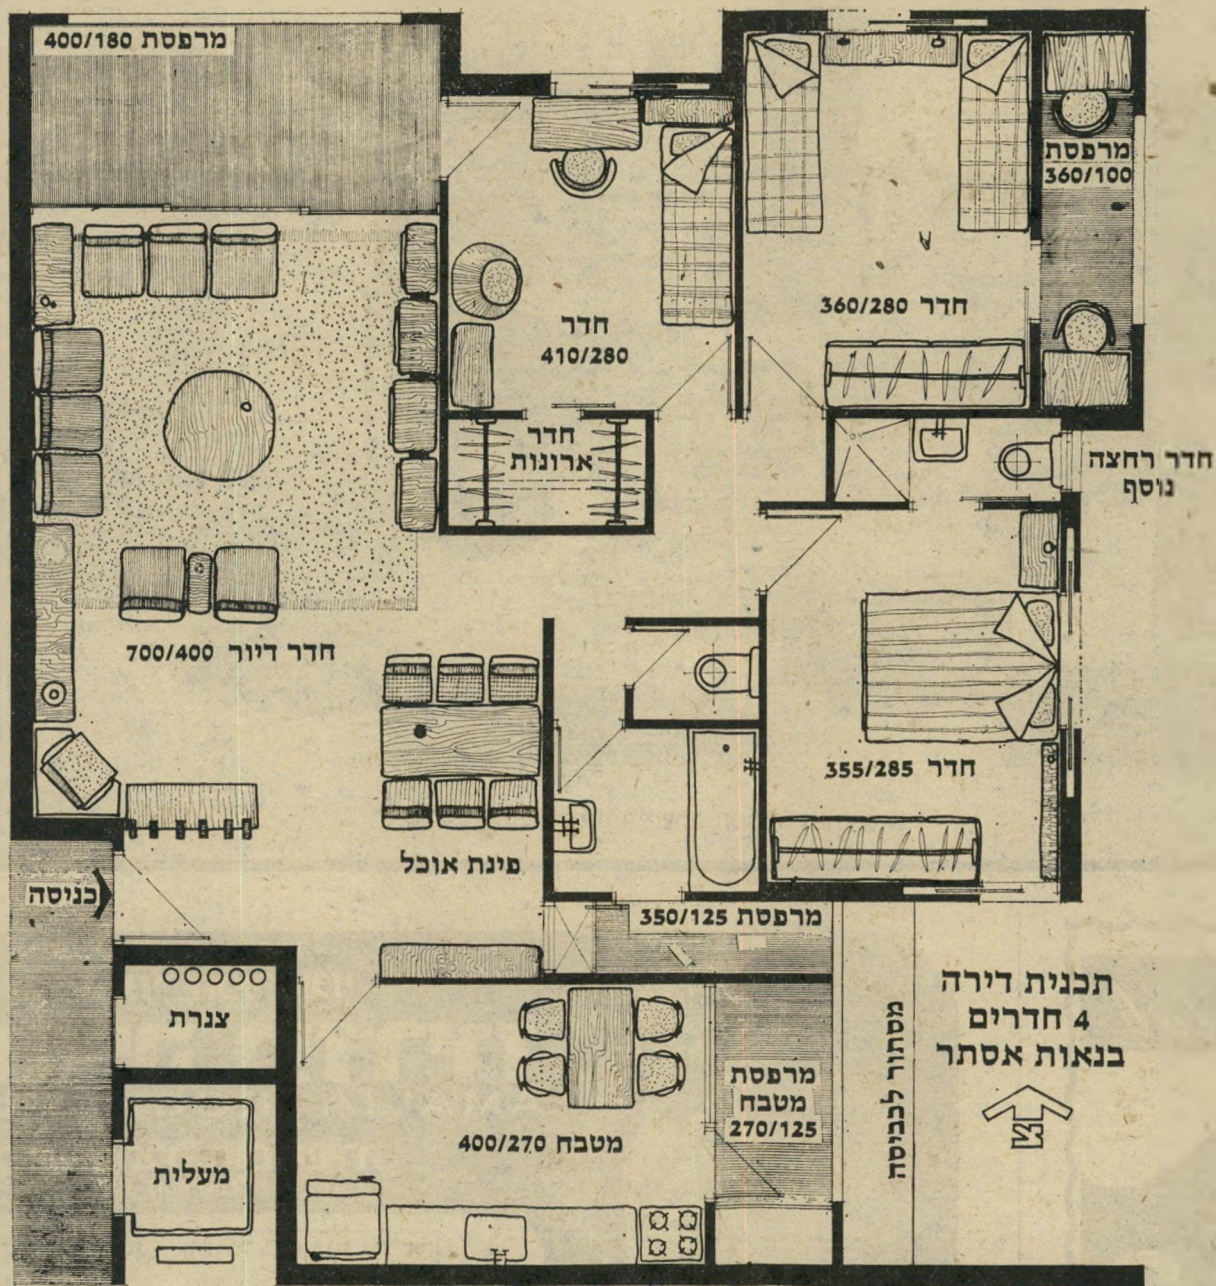

הראית דירה יפה כזו?

1. שני בניינים אקסקלוסיביים במקומות היפים ביותר בראשון-לציון.
1. נאות אסתר — שכונת אברמוביץ — 4 ו-4 1/2 חדרים.
  2. רח' מבצע קדש — ע"י המשטרה — 3 ו-4 חדרים.

1. חידושים בינלאומיים בתרבות הדיור הכוללים בין היתר:
2. ✦ חדר תרבות — כולל שולחן פינג-פונג סולמות ומתקני ספורט.
   - ✦ מעלית גדולה (מהמקובל) + גנרטור חשמלי
   - להפעלה אוטומטית בהפסקת חשמל (בנאות אסתר בלבד).
   - ✦ חרסינה פרחונית במטבח ✦ חדר רחצה נוסף לכל דירה.
   - ✦ רצוף כהה בסלון ובפינת האוכל ✦ ארונות מטבח דגש ע"י רהיטי גינדי.
   - ✦ מתקני משחקים מפיברגלס לילדי הבית.

החזית המרשימה, הלובי המפואר והגינה מעוצבים ע"י אדריכלי הצמרת — יחזקאל חי, מרדכי רחמים ויצחק אורנשטיין
תנאי רכישה נוחים, משכנתא עד — 100,000 ל"י בלתי צמודה. משכנתא נוספת עד — 65,000 ל"י לרוכש דירתך הישנה. בטחון לכספי הרוכש.

"דירות חן-גינדי"
הרצל 50 ראשון לציון