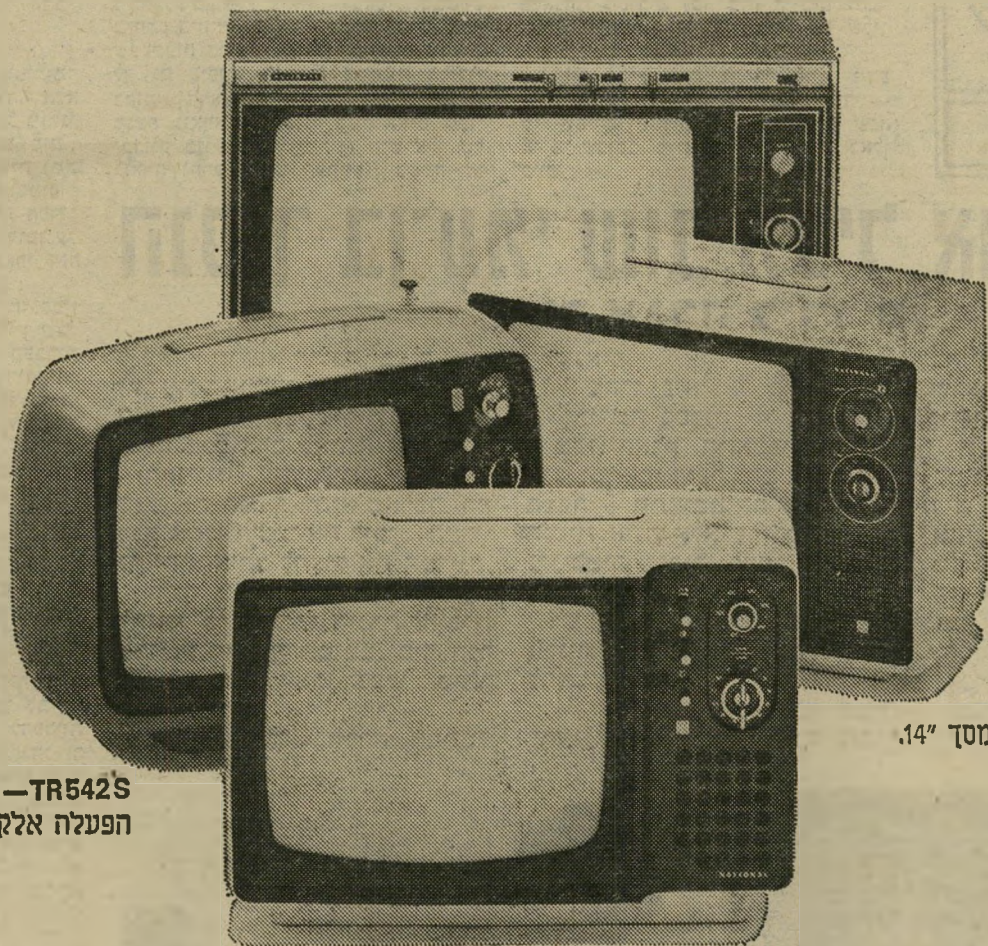

TR239 EU — מסך גדול 20"

TR714 ES — מסך 14"

TR542S — מסך 12"  
הפעלה אלקטרונית (SENSOR).

TR562 ES — מסך 12". נבחר ע"י הירחון  
הבריטי לצרכנות "וויטש", כ"הקניה הטובה ביותר".

בנשיונל אנו מציעים לך מבחר של 4 טלוויזיות בגדלים של 12", 14", 20". כל מה שאנו משקיעים בטלוויזיה הגדולה, אנו משקיעים גם בקטנה ואף יותר מכך. הלא אלה הם מסוג הדברים, שאתה מצפה להם מנשיונל ומובטח לך שלא תתאכזב. בכל הטלוויזיות תמצא את אותו צליל בהיר וצלול המופיע עם לחיצת הכפתור והמתאם עצמו אוטומטית כשאתה משנה ערוצים או מעביר את המכשיר ממקום