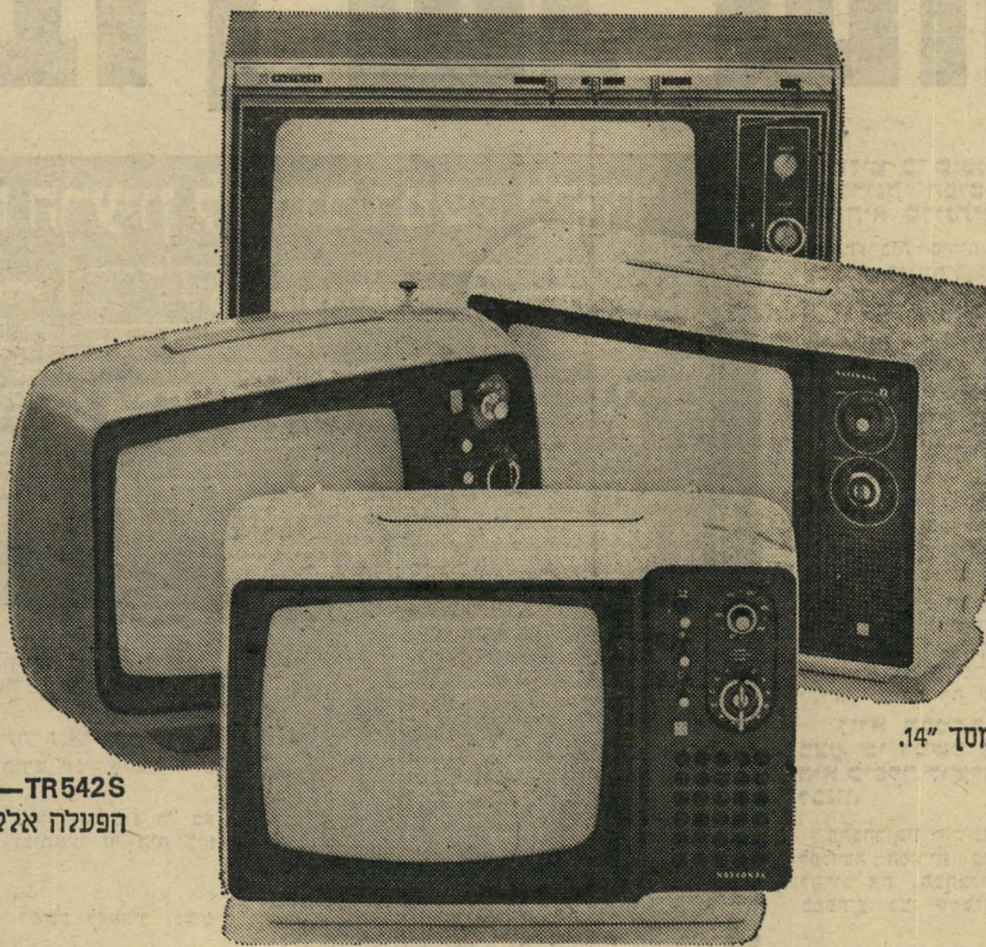

TR239EU — מסך גדול 20"

TR714ES — מסך 14"

TR542S — מסך 12"
הפעלה אלקטרונית (SENSOR).

TR562ES — מסך 12". נבחר ע"י הירחון
הבריטי לצרכנות "וויטש", כ"הקניה הטובה ביותר."

National

אם בחרת בטלוויזיה הקטנה שלנו, כדאי שתדע — אינך לוקח אתך הביתה פחות ידע, אלא רק פחות מסך. להשיג בכל חנויות החשמל המובחרות. מרכז התצוגה, אבן גבירול 18, תל-אביב.

בנשיונל אנו מציעים לך מבחר של 4 טלוויזיות בגדלים של 12", 14", 20". כל מה שאנו משקיעים בטלוויזיה הגדולה, אנו משקיעים גם בקטנה ואף יותר מכך. הלא אלה הם מסוג הדברים, שאתה מצפה להם מנשיונל ומובטח לך שלא תתאכזב. בכל הטלוויזיות תמצא את אותו צליל בהיר וצלול המופיע עם לחיצת הכפתור והמתאם עצמו אוטומטית כשאתה משנה ערוצים או מעביר את המכשיר ממקום