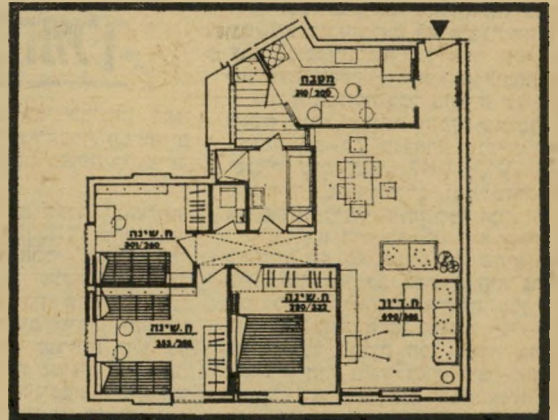

בואו והיווכחו בעצמכם, בקרו באתר ובדירה לדוגמא שבמקום.

דירה לדוגמא - קרית נורדאו נתניה

מציגים:

ריהוט: רהיטי "ארדן", דיזינגוף 224, תל-אביב.

שטיחים: שטיחי "יוריסטה", רח' הרצל 45, נתניה.

קרמיקה נוי: "לפיד", רח' אילת 11, תל-אביב-יפו.

גופי תאורה: "תפארת", רח' וולפסון 17, תל-אביב.

מוצרי חשמל: מקרר, טלוויזיה, שעון-רדיו, "תדיראן".

תנור בישול ואפיה, "פאר".

מכונת כביסה, "קריסטל".

להתרשמות ישירה יותר הננו מזמינים אותך לביקור בדירה לדוגמא הפתוחה לקהל המבקרים כל השבוע (מלבד יום ו') בשעות 10 עד 1 לפנה"צ ובימים א'-ה' מ-4 עד 7 אחה"צ. בעת הביקור תוכל להתרשם מרמת התכנון והבניה ואף לקבל ייעוץ אישי כולל מנציגנו במקום. הסעות מאורגנות לדירה לדוגמא ולאתר הבניה יתקיימו בימים ב' רד' בשעה 3½ אחה"צ מסניף החברה ברח' הארבעה 18/א', תל-אביב. פרטים והרשמה לדירות המוצעות בקרית נורדאו - בדירה לדוגמא בימים ובשעות הביקור, ובסניף החברה בתל-אביב בימים א'-ה' בין השעות 8 עד 12 לפנה"צ ובימים א', ג', ה' בין השעות 3 עד 5 אחה"צ.