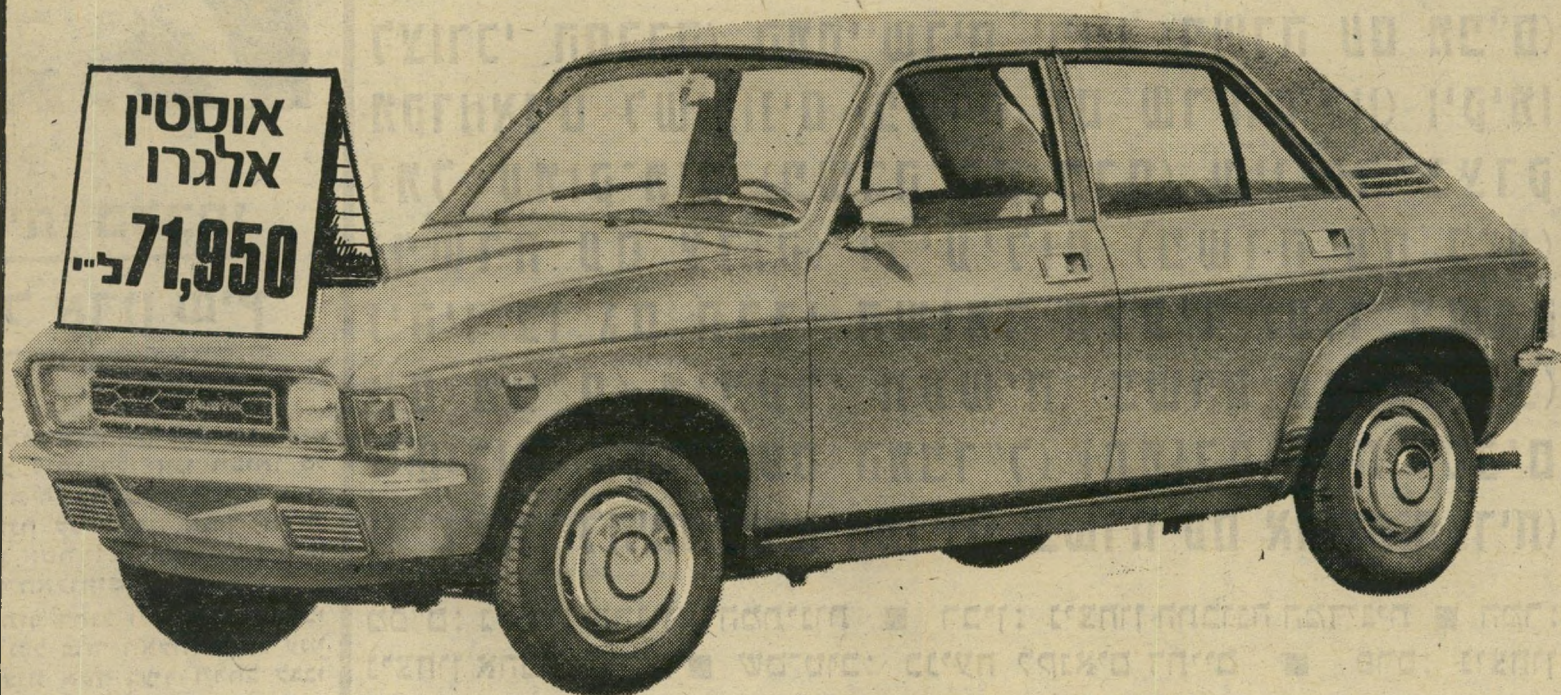

ההצעה האחרונה לפני תחילת חוק מס ערך מוסף

אוסטין
אלגרו
71,950 ל"י

דגמי אלגרו: 1100, 1300, 1500 • 4 דלתות
וגם אוטומטיות

בחשבון פשוט תגיע למסקנה

AUSTIN *Allegro*

חיני 1000 רגיל 55.607 ל"י מחחרי 1300, 72.950 ל"י
הספקה מידית