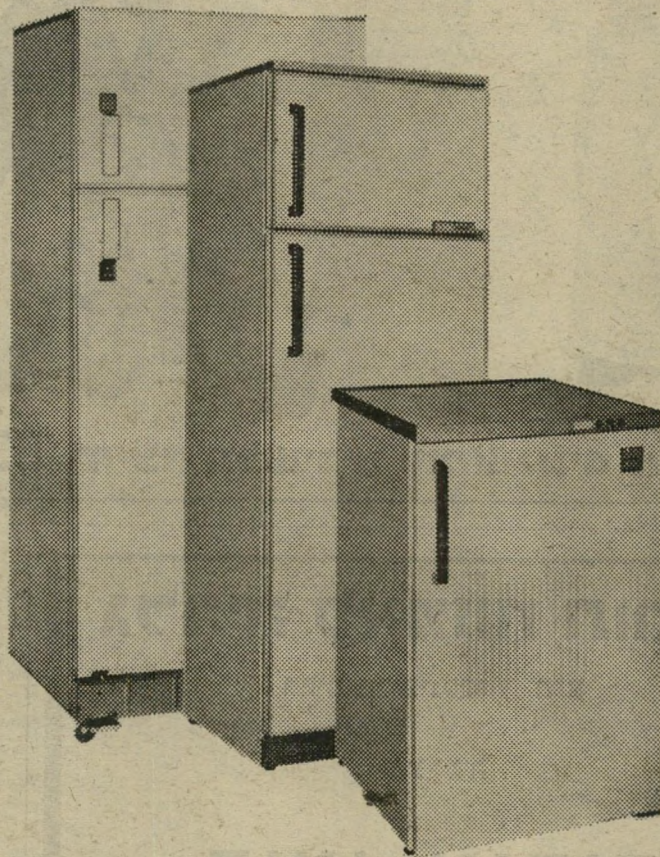

# זה לא רגיל... זה תדיראן

SIDE-BY-SIDE  
NO FROST

## מקטן ועד גדול מקררי תדיראן

**מקרר תדיראן 550 -**  
עם שתי דלתות אנכיות  
SIDE-BY-SIDE פועל בשיטת  
NO-FROST תא הקפאה  
עמוקה: 200 ליטר. תא הקירור:  
350 ליטר. תהליך הקירור על ידי  
זרימת אויר קר. המקרר בנוי  
משני חלקים והטמפרטורה  
יחת לויסות בכל חלק בנפרד.  
על מנת לחסוך מקסימלית  
באנרגיה. במקרר תדיראן 550  
ליטר תא בעל מערכת חימום  
משלו השומר על טמפרטורה  
המאפשרת על שמירת החמאה  
במצב רך מוכנה למריחה.  
המבנה המונוליטי מגדיל את  
עוטף האיחסון הפנימי ומקטין  
את הנופח החיצוני של המקרר.

**מקפיא תדיראן 140 -**  
הוא התוספת האיראלית לכל  
מקרר. חוסך הוצאות וזמן על ידי  
הקפאת המזון לתקופה של  
חודשים רבים. מוצרי המזון  
נשמרים טריים תודות להקפאה  
העמוקה של מקפיא תדיראן  
140.

**מקרר תדיראן 285 -**  
הוא הדגם החדש. אידיאלי  
לדירות קטנות ומתאים במיוחד  
לזוגות צעירים ולמשפחות  
קטנות. במבנהו וביחידותיו  
הוא זהה לדגם רבי-המכר  
"תדיראן 400" אלא שמידותיו  
החיצוניות קטנות יותר שעה  
שחכולתו גדולה למדי.