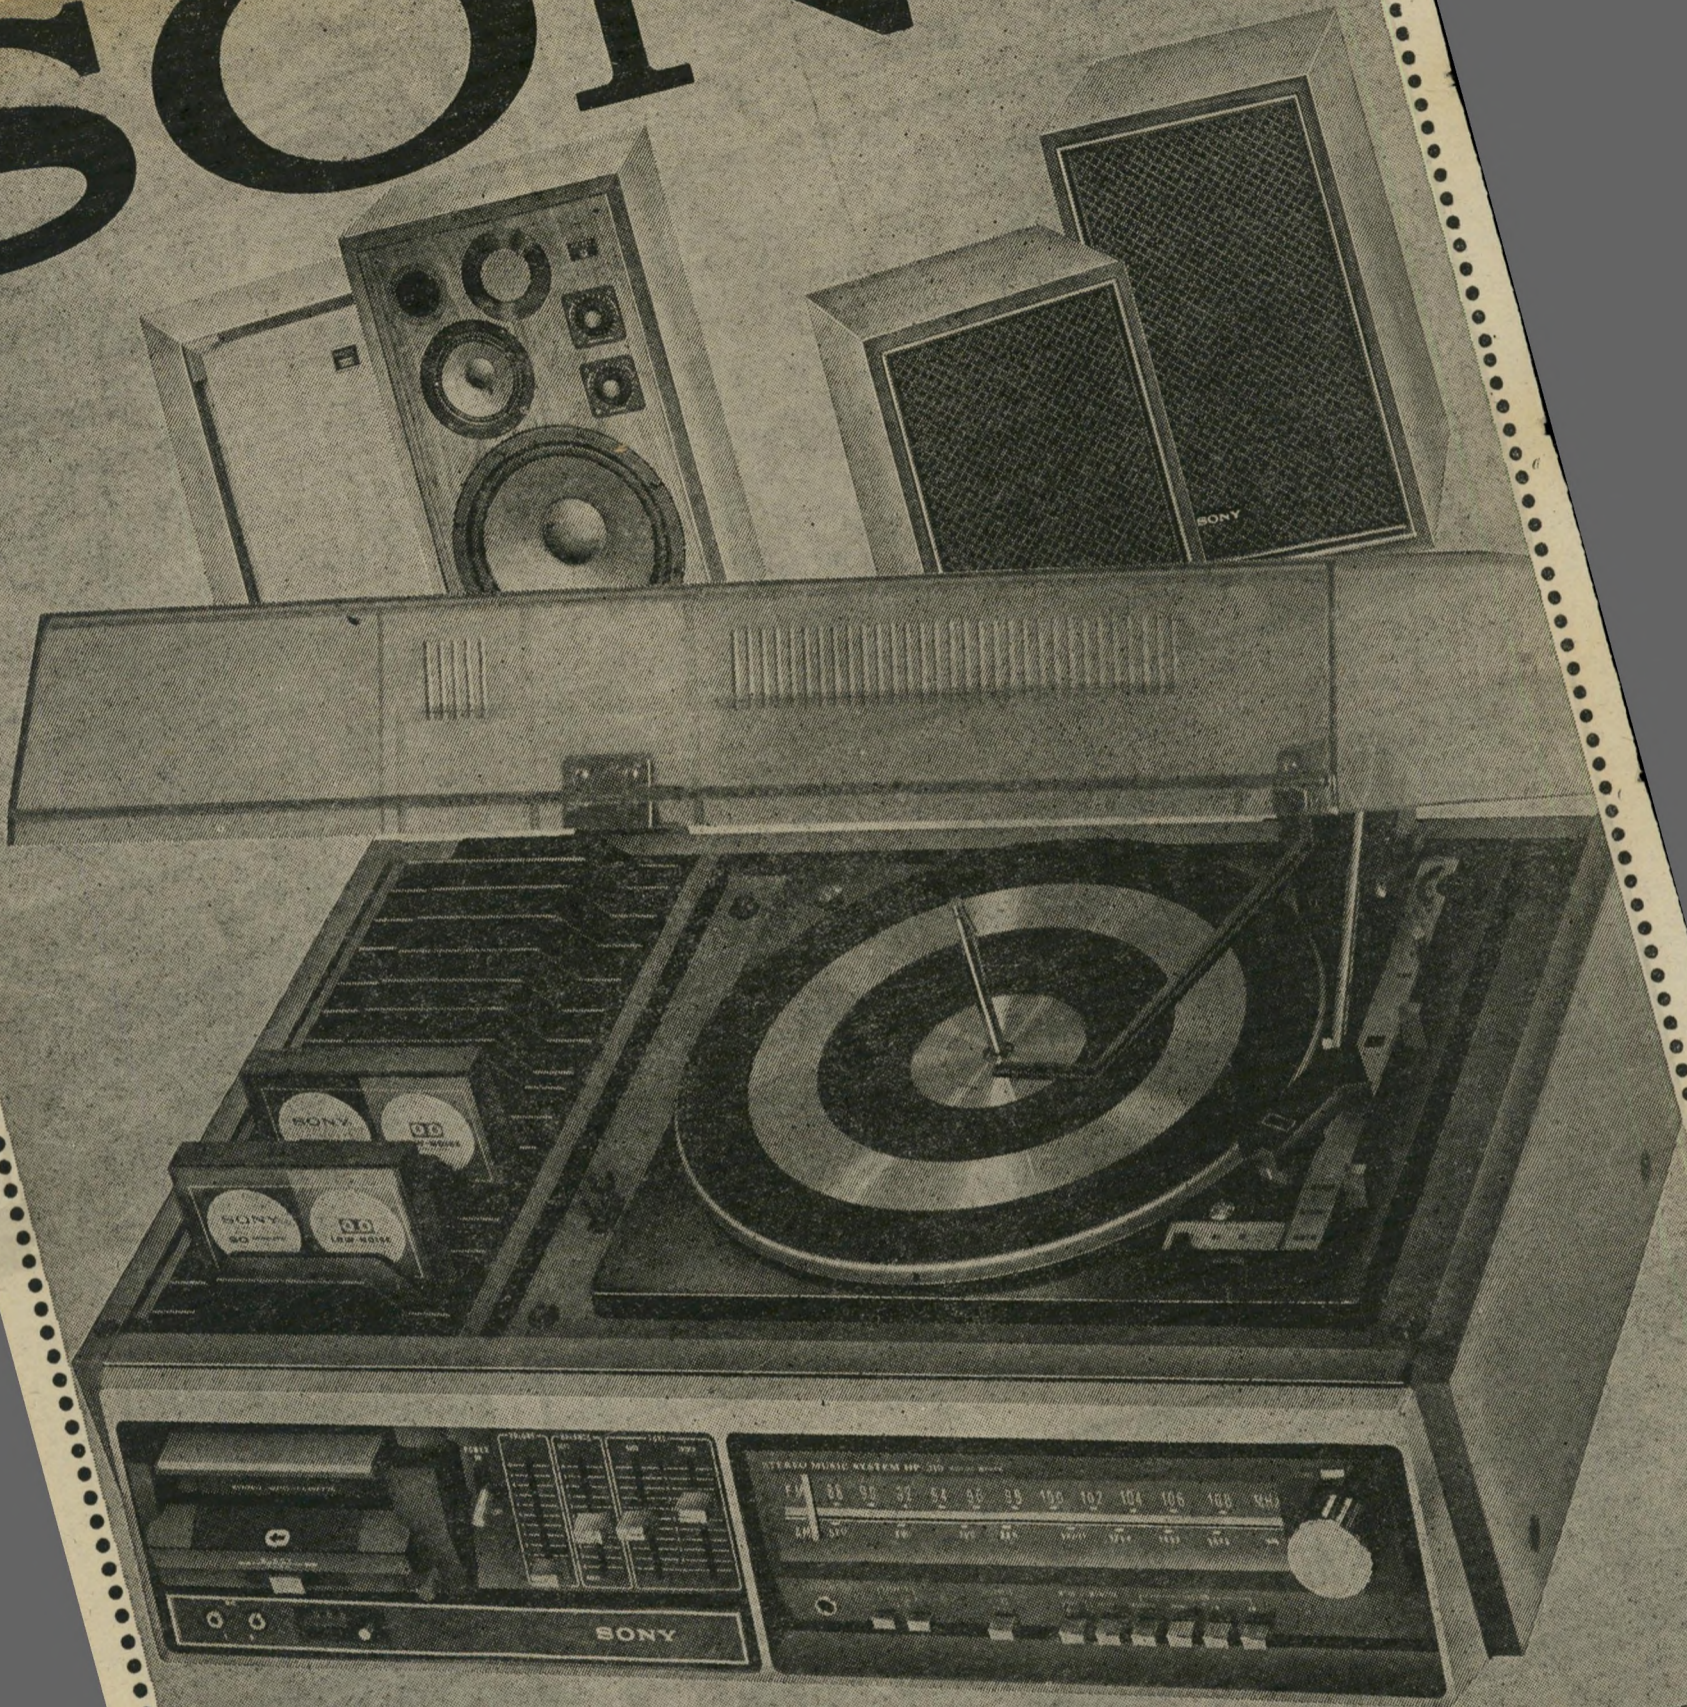

# SONY®

**HMK-70**  
 מגבר 70 וואט הספק P.P.  
 פטיפון חצי אוטומטי  
 עם ראש מגנטי  
 טייפ מסכות "DOLBY"  
 FM/AM/LW סטריאו  
 זוג רמקולים SS-610 35 וואט\*

**HMP-70**  
 מגבר 70 וואט הספק P.P.  
 פטיפון חצי אוטומטי  
 עם ראש מגנטי  
 טייפ מסכות FM/AM/LW סטריאו  
 זוג רמקולים SS-610 35 וואט\*