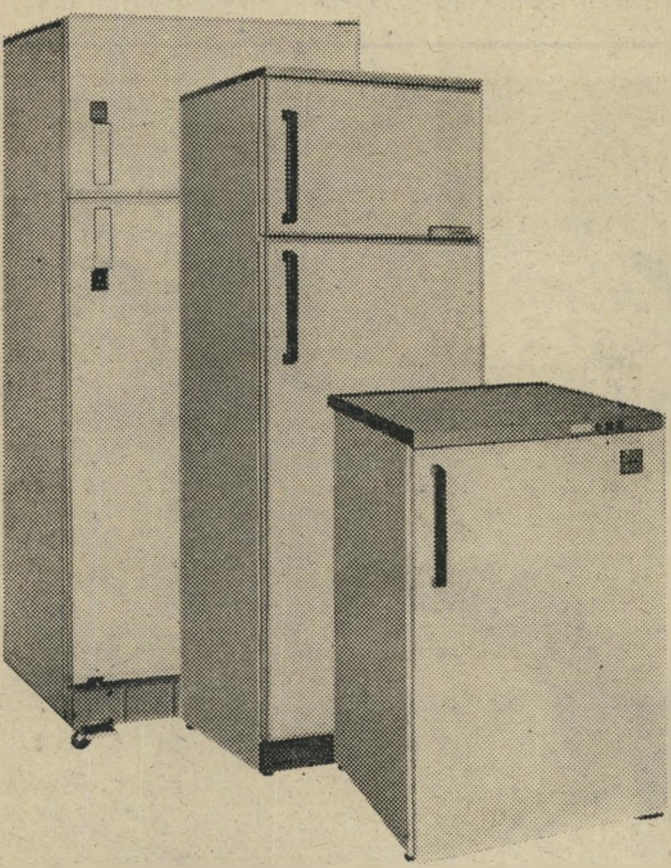

- תל-אביב: פיגו, מרכז מסחרי רמת-אביב, ירושלים: בית האור, עזה 14. טווינה,
- יפו 56. מאור, דורות ראשונים 3. חיפה: ברגה, החלוץ 13. סלון סמי, הרצל 57.
- אטקס יעקב, שיבת ציון 1. באר-שבע: סברה, פסג' אוניקו, מטבחי דנאר, החלוץ
128. בית-שמש: שטינברג, מרכז מסחרי. קרית-מוצקין: מלדמן זאב, שד' השופ'
- טיס 11. עכו: זיגי בלוס, בן-עמי 30. עפולה: ברס, הנשיא 7. נהריה: T.V., רון,
- ככר העיריה. רעננה: סלון אפי, אחוזה 109. פתח-תקוה: גל ה-120, החגנה 16.
- כלאלקטריק, החגנה 12. כפר-סבא: אלקטרו אור, רוטשילד 49. חולון: מילה,
- חנקין 96. סלון סבוי 77, סוקולוב 77. רמת-גן: כלאלקטריק, ביאליק 76. סלון
- נתן, הרצל 66. רשת חנויות השק"ם.

מקררי תדיראן

מקפיא תדיראן 140 - הוא התוספת האידיאלית לכל מקרר. חוסך הוצאות וזמן על ידי הקפאת המזון לתקופה של חודשים רבים. מוצרי המזון נשמרים טריים תודות להקפאה העמוקה של מקפיא תדיראן 140.

מקרר תדיראן 285 - הוא הדגם החדש. אידיאלי לדירות קטנות ומתאים במיוחד לזוגות צעירים ולמשפחות קטנות. במבנהו וביתרונותיו הוא זהה לדגם רבי-המכר "תדיראן 400" אלא שמירותיו החיצוניות קטנות יותר שעה שחכולתו גדולה למדי.

מקרר תדיראן 400 - המקרר בעל המבנה המונוליטי שתוכנן במיוחד לצרכי המשפחה הישראלית. זהו המקרר רבי-המכר שתכולתו מירבית. מיוצר מחומרים בלתי מחלידים. ומרכב הגלגלים קבוע בגופו. להשיג ב-5 צבעים אופנתיים.