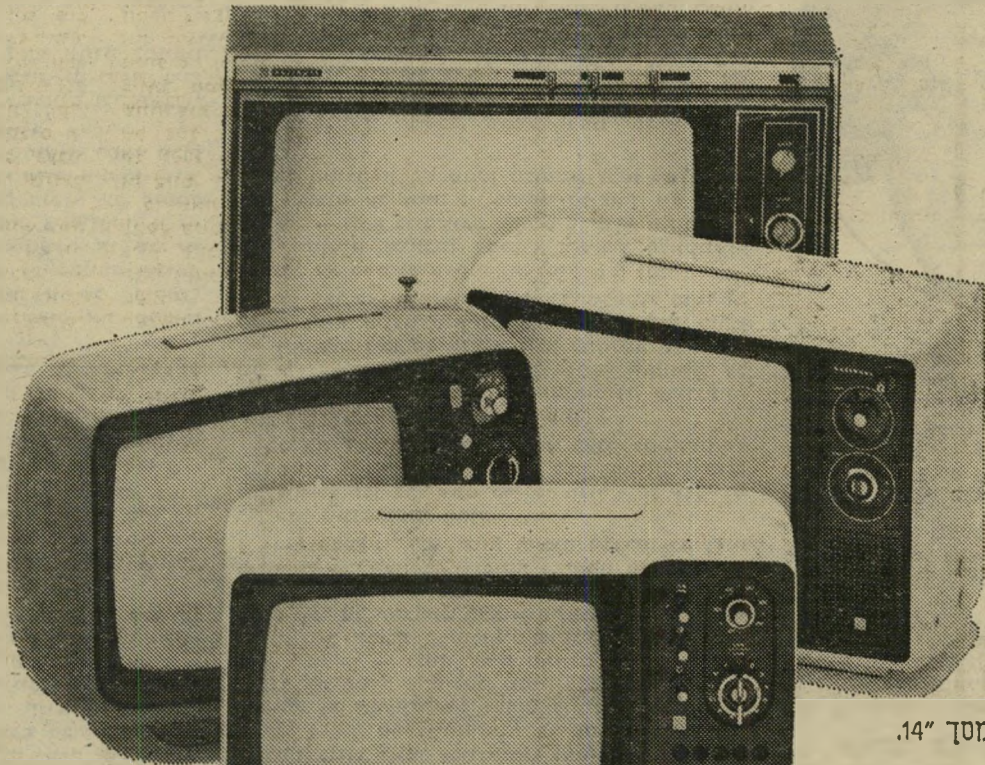

TR239 EU – מסך גדול 20"

TR542S – מסך 12". הפעלה אלקטרונית (SENSOR).

TR714 ES – מסך 14"

TR562 ES – מסך 12". נבחר ע"י הירחון הבריטי לצרכנות "וויטש", כ"הקניה הטובה ביותר".

National

אם בחרת בטלוויזיה הקטנה שלנו, כדאי שתדע – אינך לוקח אתך הביתה פחות ידע, אלא רק פחות מסך. להשיג בכל חנויות החשמל המובחרות. מרכז התצוגה, אבן גבירול 18, תל-אביב.

National
צעד קדימה אל המחר

למקום. כל הטלוויזיות ניידות ומופעלות הן ע"י סוללות נטענות (בתוספת מתקן מיוחד במחיר סביר) והן ע"י זרם החשמל, או בחיבור למכונת (שקע המצית). אמנם המכשירים ניידים, אך לא כן התמונה המופיעה על המסך – זהו התכנון של כל טלוויזיות נשיונל – התמונה "מחוזקת" למסך כבחומי פלדה. בכל הטלוויזיות, תמצא בקרה אוטומטית המכוונת את הגלים למישור הנכון ומונעת ממך כוונים מיותרים.

בנשיונל אנו מציעים לך מבחר של 4 טלוויזיות בגדלים של 12", 14", ו-20". כל מה שאנו משקיעים בטלוויזיה הגדולה, אנו משקיעים גם בקטנה ואף יותר מכך. הלא אלה הם מסוג הדברים, שאתה מצפה להם מנשיונל ומובטח לך שלא תתאכזב. בכל הטלוויזיות תמצא את אותו צליל בהיר וצלול המופיע עם לחיצת הכפתור והמתאם עצמו אוטומטית כשאתה משנה ערוצים או מעביר את המכשיר ממקום