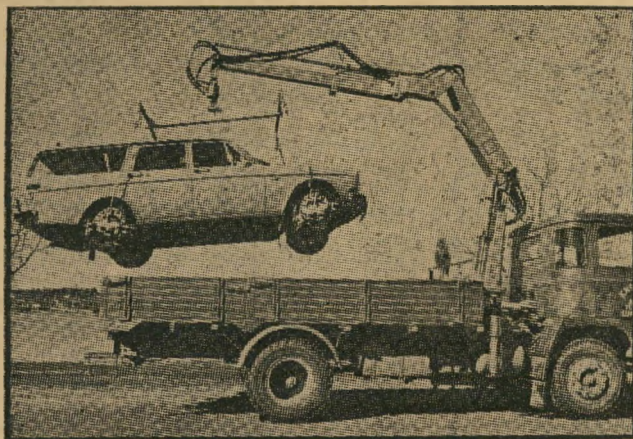

### במלאי

- ✘ דגם 245, מומנט הרמה 2.5 טון/מטר, גובה הרמה 7.0 מטר
- ✘ דגם 550, מומנט הרמה 5.5 טון/מטר, גובה הרמה 12.0 מטר
- ✘ דגם 765, מומנט הרמה 7.0 טון/מטר, גובה הרמה 12.0 מטר, 2 זרועות הארכה הידראוליות
- ✘ דגם 8000, מומנט הרמה 8.0 טון/מטר, גובה הרמה 13.0 מטר
- ✘ דגם 950, מומנט הרמה 9.5 טון/מטר, גובה הרמה 12.0 מטר, 2 זרועות הארכה הידראוליות
- ✘ דגם 1560, מומנט הרמה 16.0 טון/מטר, גובה הרמה 12.0 מטר, 3 זרועות הארכה הידראוליות