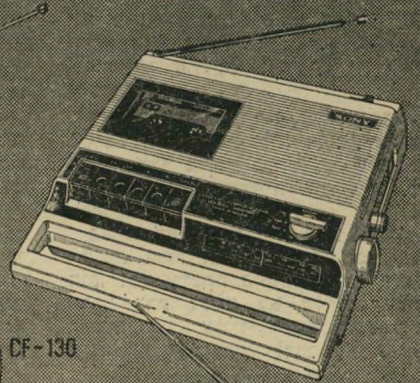

SONY

שאכל כל אחד...!

CF-410

CF-310

CF-150

CF-550 A

CF-320

CF-130

CF-415

CF-420

CF-480

רדיו טייפ קסטות-CF

CF-420
4 גלים AM/FM/SW/LW
מיקרופון פנימי
עצירה אוטומטית
עוצמת קול 2.7 וואט

CF-480
3 גלים AM/FM/SW
מיקרופון פנימי
2 רמקולים
עצירה אוטומטית
עוצמת קול 4 וואט
אפשרות ל-Mixing