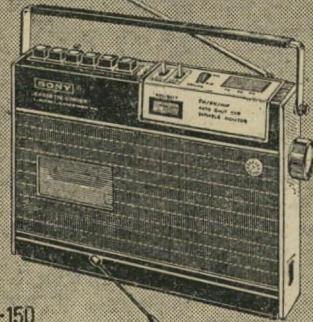

SONY

שאכל כל אחד...!

CF-410

CF-310

CF-150

CF-550 A

CF-320

CF-130

CF-415

CF-420

CF-480

רדיו טייפ קסטות-CF

CF-420
4 גלים AM/FM/SW/LW
מיקרופון פנימי
עצירה אוטומטית
עוצמת קול 2.7 וואט

CF-480
3 גלים AM/FM/SW
מיקרופון פנימי
2 רמקולים
עצירה אוטומטית
עוצמת קול 4 וואט
אפשרות ל-Mixing

CF-550
2 גלים AM/FM Stereo
2 מיקרופונים פנימיים
4 רמקולים
עצירה אוטומטית
יכול לשמש
כטייפ דק למערכת סטריאו

כולס על חשמל וסוללות
(AC/DC)
והקלטה אוטומטית

CF-130
2 גלים AM/FM
מיקרופון חיצוני

CF-150
2 גלים AM/FM
מיקרופון פנימי וחיצוני
עצירה אוטומטית