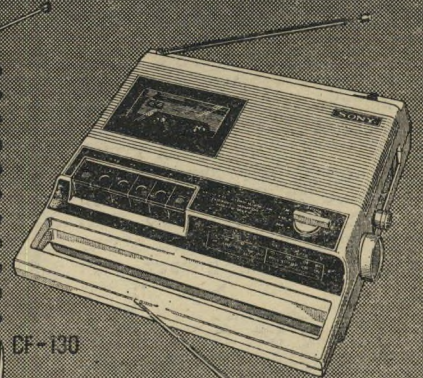

SONY

שאכל כל אחד...

CF-410

CF-310

CF-150

CF-550 A

CF-320

CF-130

CF-415

CF-420

CF-480

רדיו טייפ קסטות-CF

CF-420
AM/FM/SW/LW גלים 4
מיקרופון פנימי
עצירה אוטומטית
עוצמת קול 2.7 וואט

CF-480
AM/FM/SW גלים 3
מיקרופון פנימי
2 רמקולים
עצירה אוטומטית
עוצמת קול 4 וואט
אפשרות ל-Mixing