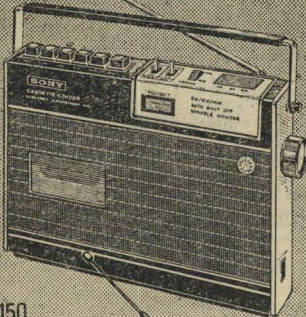

SONY

שאכל כל אחד...

CF-410

CF-310

CF-150

CF-550 A

CF-320

CF-130

CF-415

CF-420

CF-480

רדיו טייפ קסטות-CF

CF-420
AM/FM/SW/LW גלים 4
מיקרופון פנימי
עצירה אוטומטית
עוצמת קול 2.7 וואט

CF-480
AM/FM/SW גלים 3
מיקרופון פנימי
2 רמקולים
עצירה אוטומטית
עוצמת קול 4 וואט
אפשרות ל-Mixing

CF-550
AM/FM Stereo גלים 2
2 מיקרופונים פנימיים
4 רמקולים
עצירה אוטומטית
יכול לשמש כטייפ דק למערכת סטריאו

כולם על חשמל וסוללות
(AC/DC)
והקלטה אוטומטית

CF-130
AM/FM גלים 2
מיקרופון חיצוני

CF-150
AM/FM גלים 2
מיקרופון פנימי וחיצוני
עצירה אוטומטית