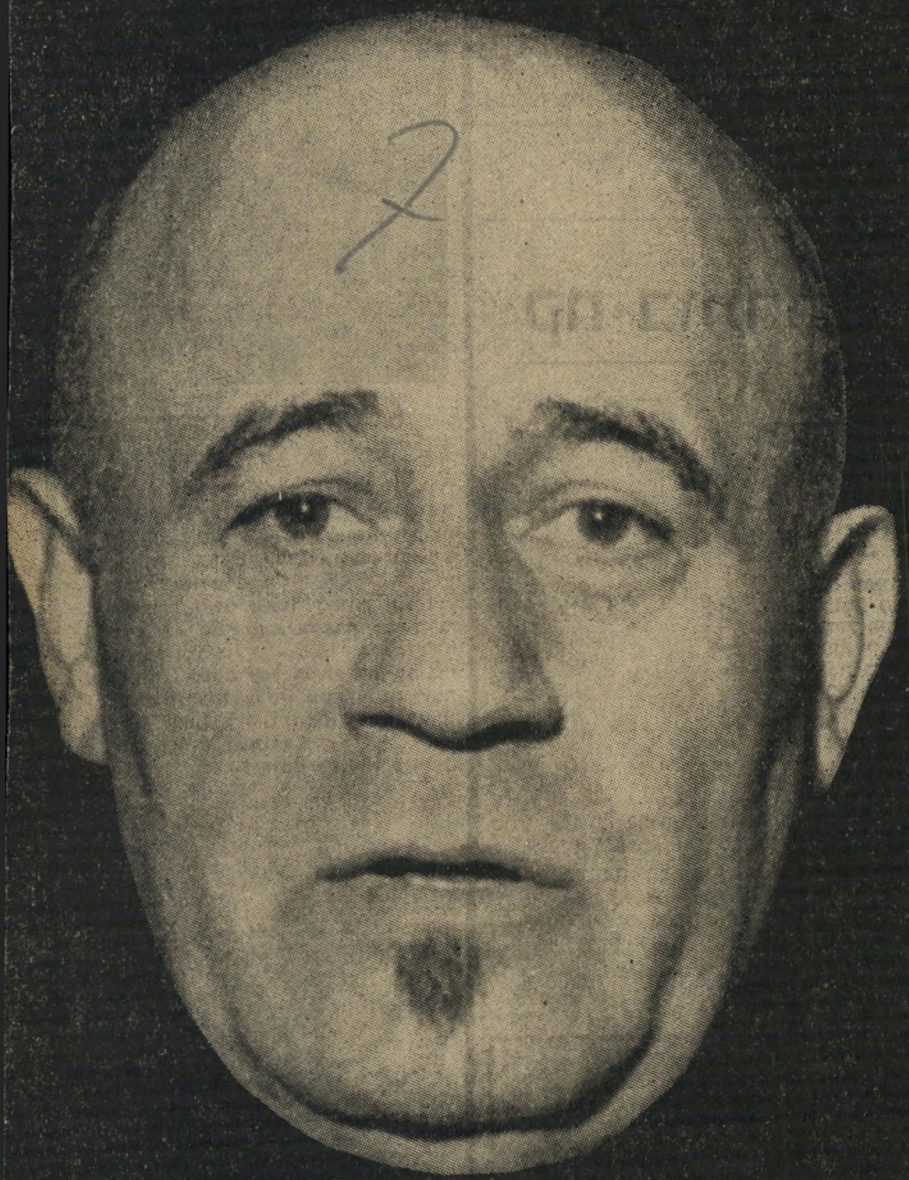

העולם הזה

מנהיג המפד"ל בארצות הברית

חשוד כשותף

לאידגון הפשע

הרב יששכר דב ברגמן

הדוב

של

המאפיה