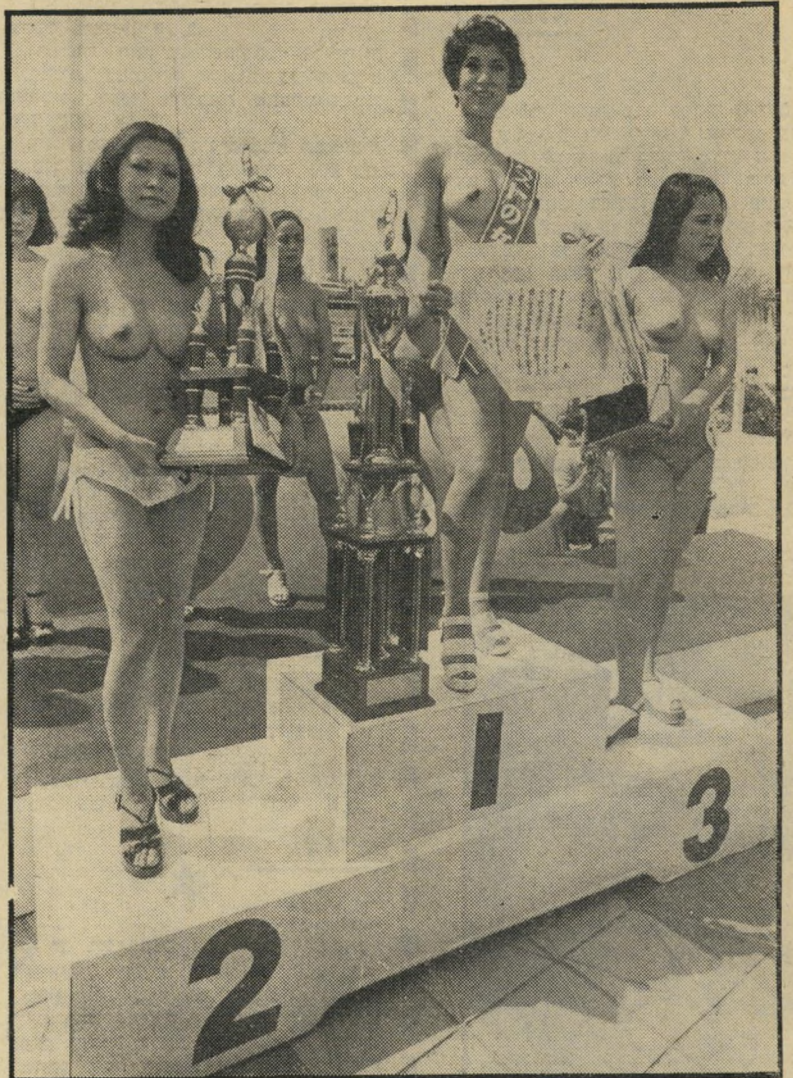

החידוש האחרון למדינת היופי

הקטינה המנצחת
 אלינה בת ה-16, שזכתה בתואר "מיס חזה 1972", מציגה בגאווה את הפרס — ואת מה שהביא לזכייתה. (בתמונה מימין). ממדי המנצחת: 87.3—65—87.6, במקום שני זכתה הדוגמנית היפאנית יורי מאקי (20), ובמקום ה-3 קטינה נוספת, ג'נקו צוצ'יה (15).

מדדלילות

אלינה, סטודנטית בת 16, עוברת בדיקה במדדלילות אלקטרוני, הקובע את דרגת המוצקות של שדיה. בדיקה זו נערכה במסגרת תחרות "מיס חזה 1972", וחבר השופטים נועץ עיניים במערכת השעונים של הממדד, כדי לקבוע את מיספר הנקודות המגיע לאלינה בנקודה עדינה זו.

האם השד שלך מוצק — או דליל? אם עד היום היה הנושא פתוח לוויי כוח, בינך לבין לא חשוב מי — הרי שעתה אפשר לסכם את העניין סופית — ובצורה מדעית למשעי: אשפי-האלקט-רוניקה של יפאן הגיעו עם מכשיריהם גם לנקודה עדינה זו: בתחרות מיס חזה 1972, שנערכה לאחרונה ביפאן, השתמשו השופטים בממדד מיוחד, שקבע באורח מדעי כמה מוצק שדה של כל מיתחרה. בקרוב — על כל עם ישראל.