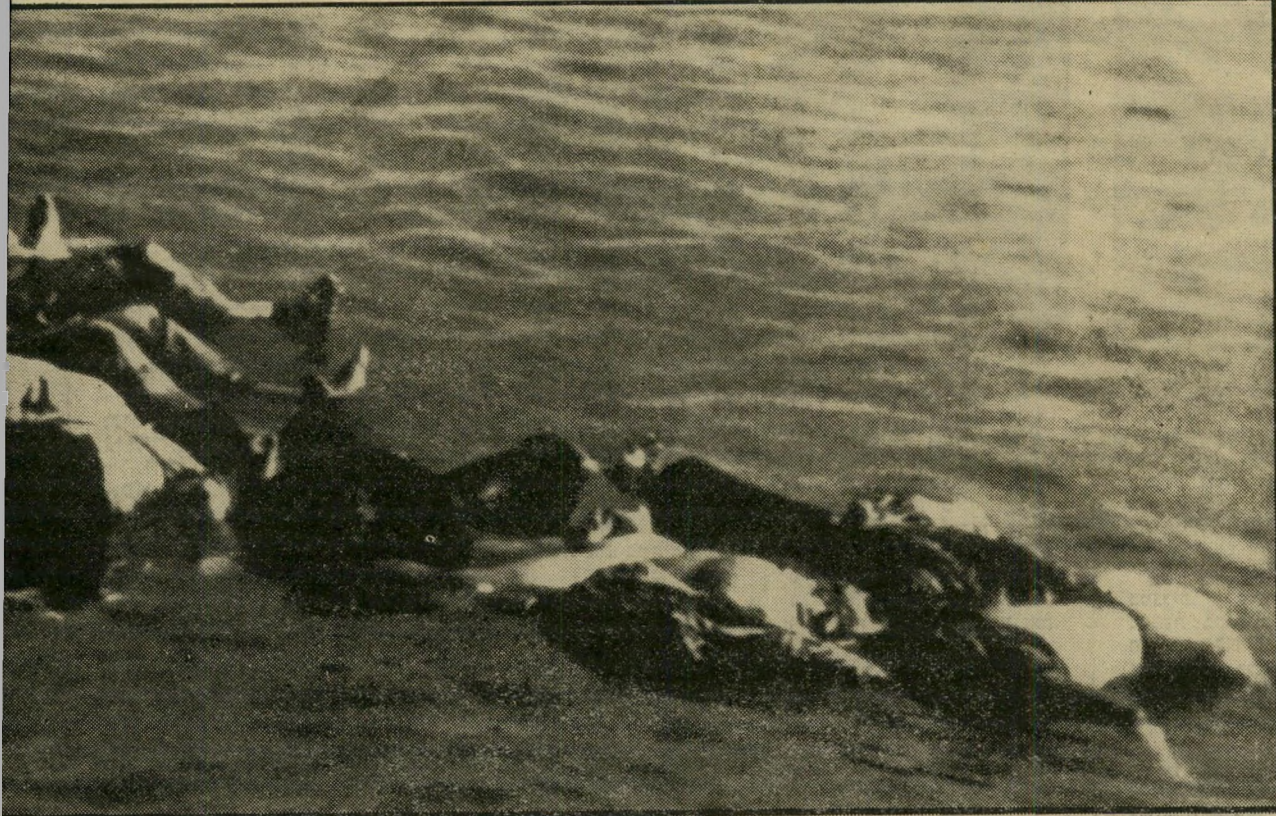

קאמבודיה

רצח-עם בגלל טעות

אשטר קלגסים

חיייל סע" בא קאמ" בודיה פורץ את דלת חנותו של אזרח ויאט-נאמי תושב קאמבודיה, כשליצידו אזרח קאמ" בודי מיהידת עזר. דמם של אזרחים ויאט-נאמים בקאמבודיה — הפך לאחרונה הפקר.

ב קאמבודיה נערך בימים אלה רצח עם — בגלל טעות קטנה בשיקול של מתויהמדיניות.

טעות זו היא בעלת עניין מיוחד לכל אזרח ישראלי — כי זהו בדיוק סוג הטעות

אותה טעות שגרמה להופעת טייסים סובייטיים במצרים — גרמה לרצח עם בקאמבודיה

שגרם להופעת טייסיירוסט סובייטיים מול היל-אהוויר, ושעלול לגרום מחר לקרבות אחיר בין טייסים רוסיים לישראלים.

זוהי טעות שמקורה בצורת מחשבה פשטנית, שאינה מסוגלת לחשב את המהלך שאחרי הבא.

איש בישראל כבר אינו זוכר בדיוק